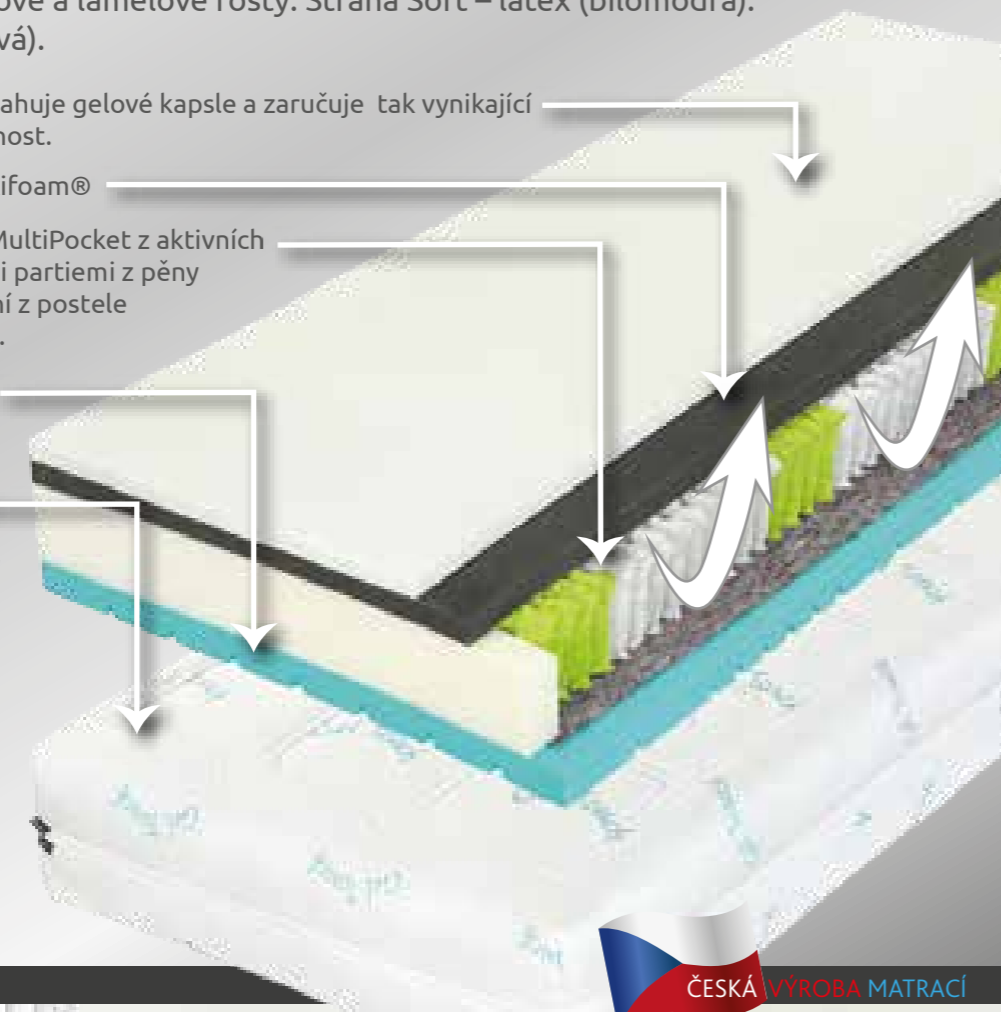

1+1 AKCE LAURIN

7 LET ZÁRUKA NA JÁDRO
150.000x TEST

Robustní partnerská tašková matrace, která kombinuje to nejlepší pro zdravý spánek. Hebkost latexu, termoregulace gelu, vzdušnost studené pěny a maximální komfort unikátního pružinového jádra MultiPocket = vzdušnost, vynikající ortopedické vlastnosti, komfort spánku a odolnost. Vhodné uložení na pevnou desku, pevné lačkové a lamelové rošty. Strana Soft – latex (bílomodrá). Strana Hard – studená pěna (tyrkysová).

Perforovaná latexová deska Ocean Blue obsahuje gelové kapsle a zaručuje tak vynikající vzdušnost, termoregulaci a tvarovací schopnost.

Stabilizační vrstva jádra matrace z pěny Flexifoam®

Vysoce vzdušné a elastické 7-zónové jádro MultiPocket z aktivních taškových pružin je vyztuženo zpevňovacími partiemi z pěny Flexifoam®, které zajišťují oporu při vstávání z postele a stabilitu jádra matrace a tím i celého lůžka.

Strana HARD z 5 cm vysoké vrstvy studené pěny s provzdušňující profilací a změkčením v oblasti ramen -7 zón.

Kvalitní potah Gel Touch s CNC prošitím. Látka obsahuje jemné gelové perličky, díky kterým nepřehřívá tělo. Potah je snímatelný a pratelný na 60° C.

1 2 3 4 5 6 7 8 9 10
TUHOST MATRACE

Cena za 2 matrace:
19.990,-
120x200 cm 1ks 15.990 Kč
200x200 cm 1ks 25.990 Kč

ČESKÁ VÝROBA MATRACÍ