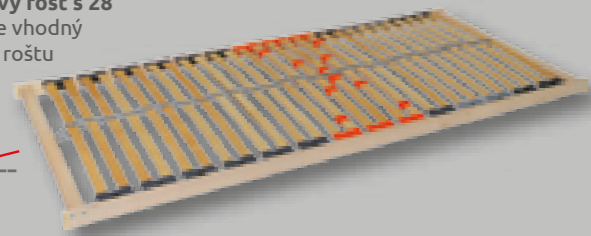

DOUBLE KLASIK

CENA: 1.380,- ~~1.960,-~~