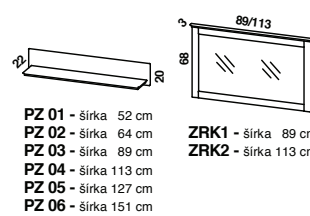

3105 - šírka 52 cm  
3106 - šírka 64 cm

3205 - šírka 89 cm  
3206 - šírka 113 cm

3305 - šírka 127 cm  
3306 - šírka 163 cm

4101 - šírka 52 cm  
4102 - šírka 64 cm

4201 - šírka 89 cm  
4202 - šírka 113 cm

4301 - šírka 127 cm  
4302 - šírka 163 cm

4305 - šírka 151 cm

5101 - šírka 52 cm  
5102 - šírka 64 cm

5201 - šírka 89 cm  
5202 - šírka 113 cm

TV 01 - panel

KS01 700 x 700 mm  
KS02 800 x 800 mm  
KS03 900 x 900 mm  
KS04 1 200 x 600 mm

SP01 800 x 800 mm  
SP02 900 x 900 mm  
SP03 1 200 x 800 mm  
SP04 1 200 x 900 mm  
SP05 1 400 x 800 mm  
SP06 1 400 x 900 mm  
SP07 1 600 x 800 mm  
SP08 1 600 x 900 mm  
SP09 1 800 x 800 mm  
SP10 1 800 x 900 mm

PZ 01 - šírka 52 cm  
PZ 02 - šírka 64 cm  
PZ 03 - šírka 89 cm  
PZ 04 - šírka 113 cm  
PZ 05 - šírka 127 cm  
PZ 06 - šírka 151 cm  
ZRK1 - šírka 89 cm  
ZRK2 - šírka 113 cm

značkový drevený nábytok