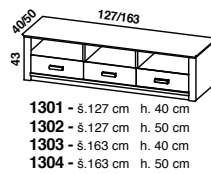

1201 - š. 89 cm h. 40 cm  
1202 - š. 89 cm h. 50 cm  
1203 - š. 113 cm h. 40 cm  
1204 - š. 113 cm h. 50 cm

1205 - š. 89 cm h. 40 cm  
1206 - š. 89 cm h. 50 cm  
1207 - š. 113 cm h. 40 cm  
1208 - š. 113 cm h. 50 cm

1301 - š. 127 cm h. 40 cm  
1302 - š. 127 cm h. 50 cm  
1303 - š. 163 cm h. 40 cm  
1304 - š. 163 cm h. 50 cm

2305 - š. 127 cm h. 40 cm  
2306 - š. 127 cm h. 50 cm  
2307 - š. 163 cm h. 40 cm  
2308 - š. 163 cm h. 50 cm

4305 - šírka 151 cm

5101 - šírka 52 cm  
5102 - šírka 64 cm

5201 - šírka 89 cm  
5202 - šírka 113 cm

TV 01 - panel

KS01 700 x 700 mm  
KS02 800 x 800 mm  
KS03 900 x 900 mm  
KS04 1 200 x 600 mm

SP01 800 x 800 mm  
SP02 900 x 900 mm  
SP03 1 200 x 800 mm  
SP04 1 200 x 900 mm  
SP05 1 400 x 800 mm  
SP06 1 400 x 900 mm  
SP07 1 600 x 800 mm  
SP08 1 600 x 900 mm  
SP09 1 800 x 800 mm  
SP10 1 800 x 900 mm

PZ 01 - šírka 52 cm  
PZ 02 - šírka 64 cm  
PZ 03 - šírka 89 cm  
PZ 04 - šírka 113 cm  
PZ 05 - šírka 127 cm  
PZ 06 - šírka 151 cm  
ZRK1 - šírka 89 cm  
ZRK2 - šírka 113 cm

značkový drevený nábytok