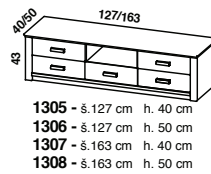

1201 - š. 89 cm h. 40 cm  
1202 - š. 89 cm h. 50 cm  
1203 - š. 113 cm h. 40 cm  
1204 - š. 113 cm h. 50 cm

1205 - š. 89 cm h. 40 cm  
1206 - š. 89 cm h. 50 cm  
1207 - š. 113 cm h. 40 cm  
1208 - š. 113 cm h. 50 cm

1301 - š. 127 cm h. 40 cm  
1302 - š. 127 cm h. 50 cm  
1303 - š. 163 cm h. 40 cm  
1304 - š. 163 cm h. 50 cm

2305 - š. 127 cm h. 40 cm  
2306 - š. 127 cm h. 50 cm  
2307 - š. 163 cm h. 40 cm  
2308 - š. 163 cm h. 50 cm

4305 - šírka 151 cm

5101 - šírka 52 cm  
5102 - šírka 64 cm

5201 - šírka 89 cm  
5202 - šírka 113 cm

TV 01 - panel

KS01 700 x 700 mm  
KS02 800 x 800 mm  
KS03 900 x 900 mm  
KS04 1 200 x 600 mm

SP01 800 x 800 mm  
SP02 900 x 900 mm  
SP03 1 200 x 800 mm  
SP04 1 200 x 900 mm  
SP05 1 400 x 800 mm  
SP06 1 400 x 900 mm  
SP07 1 600 x 800 mm  
SP08 1 600 x 900 mm  
SP09 1 800 x 800 mm  
SP10 1 800 x 900 mm

PZ 01 - šírka 52 cm  
PZ 02 - šírka 64 cm  
PZ 03 - šírka 89 cm  
PZ 04 - šírka 113 cm  
PZ 05 - šírka 127 cm  
PZ 06 - šírka 151 cm  
ZRK1 - šírka 89 cm  
ZRK2 - šírka 113 cm

značkový drevený nábytok