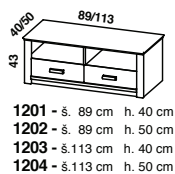

1201 - š. 89 cm h. 40 cm  
1202 - š. 89 cm h. 50 cm  
1203 - š. 113 cm h. 40 cm  
1204 - š. 113 cm h. 50 cm

1205 - š. 89 cm h. 40 cm  
1206 - š. 89 cm h. 50 cm  
1207 - š. 113 cm h. 40 cm  
1208 - š. 113 cm h. 50 cm

1301 - š. 127 cm h. 40 cm  
1302 - š. 127 cm h. 50 cm  
1303 - š. 163 cm h. 40 cm  
1304 - š. 163 cm h. 50 cm

2305 - š. 127 cm h. 40 cm  
2306 - š. 127 cm h. 50 cm  
2307 - š. 163 cm h. 40 cm  
2308 - š. 163 cm h. 50 cm

4305 - šírka 151 cm

5101 - šírka 52 cm  
5102 - šírka 64 cm

5201 - šírka 89 cm  
5202 - šírka 113 cm

TV 01 - panel

KS01 700 x 700 mm  
KS02 800 x 800 mm  
KS03 900 x 900 mm  
KS04 1 200 x 600 mm

SP01 800 x 800 mm  
SP02 900 x 900 mm  
SP03 1 200 x 800 mm  
SP04 1 200 x 900 mm  
SP05 1 400 x 800 mm  
SP06 1 400 x 900 mm  
SP07 1 600 x 800 mm  
SP08 1 600 x 900 mm  
SP09 1 800 x 800 mm  
SP10 1 800 x 900 mm

PZ 01 - šírka 52 cm  
PZ 02 - šírka 64 cm  
PZ 03 - šírka 89 cm  
PZ 04 - šírka 113 cm  
PZ 05 - šírka 127 cm  
PZ 06 - šírka 151 cm  
ZRK1 - šírka 89 cm  
ZRK2 - šírka 113 cm

značkový drevený nábytok