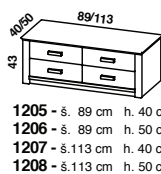

1201 - š. 89 cm h. 40 cm  
1202 - š. 89 cm h. 50 cm  
1203 - š. 113 cm h. 40 cm  
1204 - š. 113 cm h. 50 cm

1205 - š. 89 cm h. 40 cm  
1206 - š. 89 cm h. 50 cm  
1207 - š. 113 cm h. 40 cm  
1208 - š. 113 cm h. 50 cm

1301 - š. 127 cm h. 40 cm  
1302 - š. 127 cm h. 50 cm  
1303 - š. 163 cm h. 40 cm  
1304 - š. 163 cm h. 50 cm

2305 - š. 127 cm h. 40 cm  
2306 - š. 127 cm h. 50 cm  
2307 - š. 163 cm h. 40 cm  
2308 - š. 163 cm h. 50 cm

4305 - šírka 151 cm

5101 - šírka 52 cm  
5102 - šírka 64 cm

5201 - šírka 89 cm  
5202 - šírka 113 cm

TV 01 - panel

KS01 700 x 700 mm  
KS02 800 x 800 mm  
KS03 900 x 900 mm  
KS04 1 200 x 600 mm

SP01 800 x 800 mm  
SP02 900 x 900 mm  
SP03 1 200 x 800 mm  
SP04 1 200 x 900 mm  
SP05 1 400 x 800 mm  
SP06 1 400 x 900 mm  
SP07 1 600 x 800 mm  
SP08 1 600 x 900 mm  
SP09 1 800 x 800 mm  
SP10 1 800 x 900 mm

PZ 01 - šírka 52 cm  
PZ 02 - šírka 64 cm  
PZ 03 - šírka 89 cm  
PZ 04 - šírka 113 cm  
PZ 05 - šírka 127 cm  
PZ 06 - šírka 151 cm  
ZRK1 - šírka 89 cm  
ZRK2 - šírka 113 cm

značkový drevený nábytok