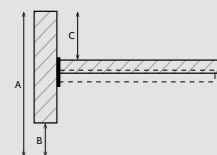

## POSTEL

A: horní hrana bočnice: 460 mm  
B: spodní hrana bočnice: 180 mm  
C: Nastavení podpěrného vlysu roštu od horní hrany bočnice: 127 – 223 mm. Nastavitelné do 4 pozic.

Výška zadního čela postele: 921 mm

Výška předního čela postele: 660 mm

Šířka postele 160 / 180 / 200  
Vnější rozměry: 1681 / 1881 / 2081

Délka postele 200 / 210 / 220  
Vnější rozměry: 2220 / 2320 / 2420 mm

**JITONA**  
NÁBYTEK