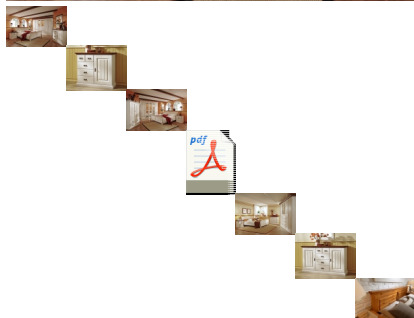

MALTA

Poctivý masivní nábytek z borovice, který dělá útulný domov. Až už v obývacím pokoji, jídelně nebo v ložnici.

Hodnocení: Nehodnoceno

Cena:

Modifikátor variant cen

Základní cena s DPH:

Cena se slevou:

Prodejní cena se slevou

Prodejní cena

Prodejní cena bez DPH

Sleva:

Hodnota DPH

[Dotaz na produkt](#)

Popis produktu

MALTA

Užívejte si každý den doteky přírody. Peřlivě vybrané masivní dřevě zděrazuje osobitý charakter tohoto modelu, podtržený jemným prosvětlením kresby. Krásná bílá barva, pro pocit jasu a čistoty. Pestrý výběr prvků pro individuální řešení interiéru. Postele, ložnice, obývací sestavy, jídelna. Bohatá nabídka jídelních a konferenčních stolů.