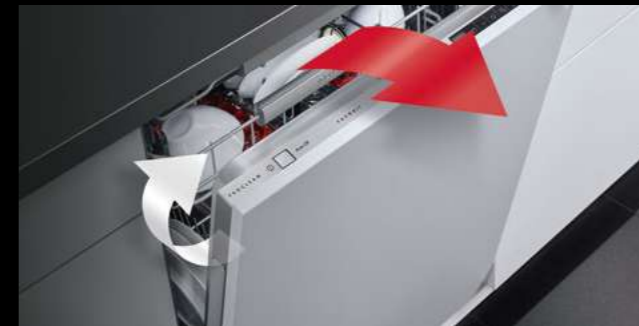

SPRAYZONE

Skvělé výsledky mytí pro hodně znečištěné a zaschlé nádobí díky maximálnímu tlaku vody v této zóně s vysokým mycím účinkem a o 50 % lepším výsledkem mytí.

Jak to funguje?

Lenka

Ze zatím krátkého soužití s novou pomocnicí mohu ocenit tichý provoz, nádobí je bezvadně umyté. Díky zóně SprayZone i bez nutnosti cokoliv dopředu oplachovat, předmývat. Ovládání jednoduché, intuitivní.