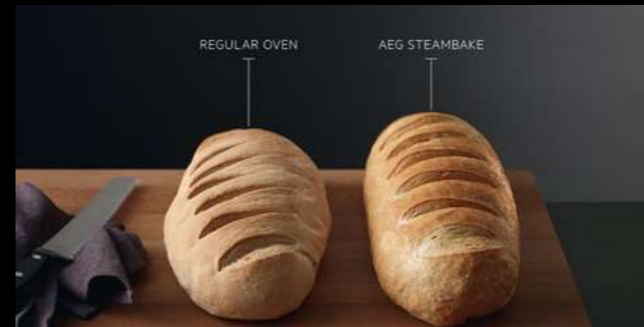

STEAMIFY funkce Steamify®*

SteamBoost

Manuální aktivace páry
na začátku pečení

SteamBake

*K dispozici u vybraných modelů.

PEČTE A VAŘTE S LEHKOSTÍ

Zbavte se stereotypů. V multifunkční troubě AEG si můžete zvolit úroveň propečení vašeho pokrmu stejně jako v restauraci. Rare, medium, well done – dle vaší chuti. AEG. Více než očekáváte.

STEAMBAKE

Technologie SteamBake přidá na začátku pečení páru. Těsto díky páře krásně dokyne, bude nadýchanější se zlatavou kůrkou na povrchu.

Jak to funguje?

Klára
★★★★★

Funkce SteamBake je super. Jsem velice spokojená, pečení cukroví, korpusu na dort a husy byla jedna velká radost. Parní nastartování je dobrý nápad.

TEPLOTNÍ SONDA

S teplotní sondou už nebude žádný pokrm vysušený nebo nedopečený. Sonda zapíchnutá ve středu připravovaného jídla dá troubě pokyn, aby se vypnula, když vnitřní teplota pokrmu dosáhne požadované úrovně.