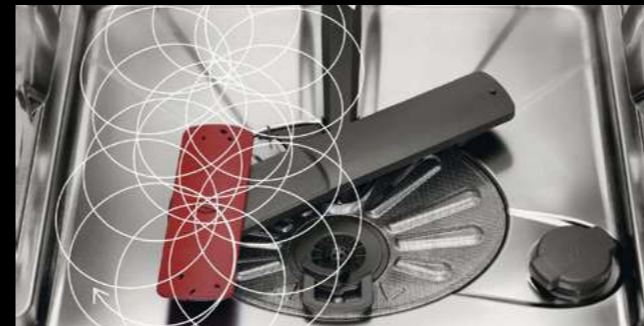

Tato třídílná sada nádobí obsahuje vše, co potřebujete k přípravě chutných jídel den co den. Robustnější dno pánve zajišťuje rovnoměrnější a efektivnější ohřívání.

Model: A3SS

3 519 Kč

KRÉM NA ČIŠTĚNÍ VARNÝCH DESEK

SATELITNÍ RAMENO

Pět sprchovacích rovin a satelitní sprchovací rameno s dvojitou rotací zabezpečují nejdůkladnější umytí jakéhokoliv nádobí. Voda se dostane do každého koutu i v přeplněné myčce.

Jak to funguje?