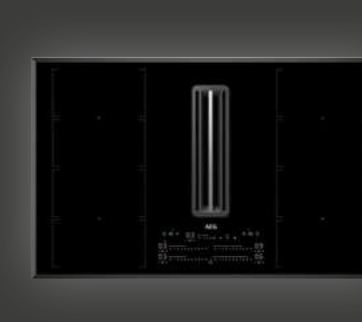

Výkon (m³/h):
max./min.: 400/270 intenzivní: 700
Hlučnost (dB(A)):
max./min.: 61/46 intenzivní: 72

Uhlíkový filtr
ECFB02

18 490 Kč

CCE84779FB COMBOHOB

ComboHob představuje výkonnou indukční desku a odsavač v jednom produktu. Design kuchyně již není omezen, pokud jde o umístění digestoře nad deskou.