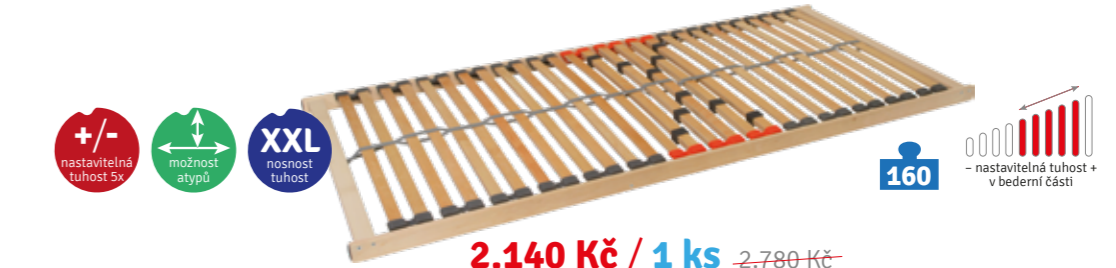

Double XXL

Pořídte si k odolným a vzdušným matracím pořádný lamelový rošt. Vysoká nosnost a vhodnost pro všechny.

Lamelový rošt dokonale souzní s matrací v každé její zóně a je zárukou prodloužení. 28 lamel šíře 35 mm a tloušťky 12 mm pro nosnost, odolnost a pohodlí. 5 zdvojených lamel v bederní části s nastavitelnou tuhostí pružení. Středový stabilizační popruh, rám z vrstveného dřeva, výkyvná pouzdra. Výška cca 6 cm. Lamelový rošt Double XXL je vhodný v případech, kdy potřebujete vyšší nosnost a/nebo zvýšit tuhost a pevnost pod matrací. Akce platí pouze na rozměry 90x200 a 80x200 cm. Rošty se vyrábějí standardně se zápornou rozměrovou odchylkou - to proto, aby si v posteli ani nevrzly.