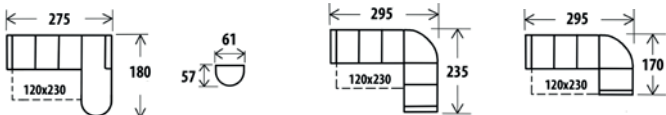

Provedení: Bonelové jádro ložené na lamelový rošt, snímatelný potah opěrných polštářů, volba šíře područek 10cm/15cm

Masivní nožičky: buk, ořech, olše, silver

Rozměr pohovky: š. 215/ 225 x v. 87 x hl. 100 cm, v. sedu 45 cm

Provedení: Kvalitní HR pěna ložená na vlnocích sedádků. Šíře područky 15, 20cm

Masivní nožičky: buk, černá, silver

Rozměr: š.240 x hl.210 x v.90cm, v.sedu 45cm

Ložná plocha: 140x200 cm

37 650,-

10 590,-

9150,-

Provedení: Ergonomicky tvarovaný opěr zad, kvalitní HR pěna ložená na vlnvcích sedáků.

10 720,-

14 335,-

18 090,-

25 980,-

39 990,-

3595,-

52 610,-

45 000,-

58 170,-

65 290,-

od 39 990,-

PAULA

Komfortní systémová sedací souprava se zvýšeným opěrem v. 105cm. Rozkládací s úložným prostorem. Standardní provedení jednosedu a dvojsedu u rohových sestav je bez úložného prostoru. Pravé/levé provedení. Celočalouněná záda za příplatek.