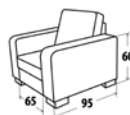

Provedení: Bonelové jádro ložené na lamelový rošt, snímatelný potah opěrných polštářů, volba šíře područek 10cm/15cm

Masivní nožičky: buk, ořech, olše, silver

Rozměr pohovky: š. 215/ 225 x v. 87 x hl. 100 cm, v. sedu 45 cm

Ložná plocha: 150 x 195 cm

19 450,-

MELISSA

Luxusní systémová celočalouněná rohová sedací souprava, rozkládací s úložným prostorem. Maximální komfort zajišťují měkčené opěrné polštáře se snímatelným potahem. Právě/levé provedení.

Provedení: Kvalitní HR pěna ložená na vlnocích sedádků. Šíře područky 15, 20cm

Masivní nožičky: buk, černá, silver

Rozměr: š.240 x hl.210 x v.90cm, v.sedu 45cm

Ložná plocha: 140x200 cm

37 650,-

10 590,-

9150,-