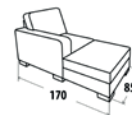

Provedení: Bonelové jádro ložené na lamelový rošt, snímatelný potah opěrných polštářů, volba šíře područek 10cm/15cm

Masivní nožičky: buk, ořech, olše, silver

Rozměr pohovky: š. 215/ 225 x v. 87 x hl. 100 cm, v. sedu 45 cm

Provedení: Kvalitní HR pěna ložená na vlnocích sedádků. Šíře područky 15, 20cm

Masivní nožičky: buk, černá, silver

Rozměr: š.240 x hl.210 x v.90cm, v.sedu 45cm

Ložná plocha: 140x200 cm

37 650,-

10 590,-

9150,-

22 290,-

20 375,-

14 395,-

1600,-

16 260,-

10 090,-

11 300,-

16 360,-