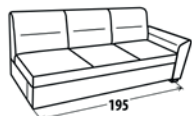

8625,-

7020,-

7825,-

12 960,-

14 000,-

13 210,-

8290,-

15 100,-

1600,-

18 300,-

13 385,-

17 500,-

19 100,-

BELLA

Rozkládací pohovka s úložným prostorem určená **k trvalému spaní**. Snadné rozkládání pomocí automatu. Možnost volby jádra pro vyšší zátěž uživatele. Možnost dokoupení záhlavníku d. 50 cm ø 16 cm - 1600,-.

Provedení: Bonelové jádro ložené na lamelový rošt, snímatelný potah opěrných polštářů, volba šíře područek 10cm/15cm

Masivní nožičky: buk, ořech, olše, silver

Rozměr pohovky: š. 215/ 225 x v. 87 x hl. 100 cm, v. sedu 45 cm