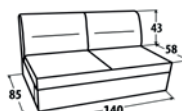

ČALOUNĚNÝ NÁBYTEK

KVĚTEN - ŘÍJEN 2024

ČESKÁ VÝROBA

křeslo EVITA
stavitelný záhlavník
1600,-

8625,-

29 100,-

EVITA

Moderní systémová sedací souprava. Rozkládací s úložným prostorem. Právě/levé provedení. Možnost volby typu područek šikmá 25cm/rovná 15 cm. Použití kvalitní HR pěny, která je ložená na vlnocích sedádků. Možnost objednání výškově stavitelných podhlavníků – nejsou součástí standardního provedení. Celočalouněná záda za příplatek. **Možnost za příplatek masivní nožičky:** buk, ořech, olše, silver - v. 4 cm.

8625,-

7020,-

7825,-

12 960,-

14 000,-

13 210,-

8290,-

15 100,-

1600,-

18 300,-

13 385,-

17 500,-

19 100,-

BELLA

Rozkládací pohovka s úložným prostorem určená **k trvalému spaní**. Snadné rozkládání pomocí automatu. Možnost volby jádra pro vyšší zátěž uživatele. Možnost dokoupení záhlavníku d. 50 cm ø 16 cm - 1600,-.

Provedení: Bonelové jádro ložené na lamelový rošt, snímatelný potah opěrných polštářů, volba šíře područek 10cm/15cm

Masivní nožičky: buk, ořech, olše, silver

Rozměr pohovky: š. 215/ 225 x v. 87 x hl. 100 cm, v. sedu 45 cm

Ložná plocha: 150 x 195 cm

19 450,-

MELISSA

Luxusní systémová celočalouněná rohová sedací souprava, rozkládací s úložným prostorem. Maximální komfort zajišťují měkčené opěrné polštáře se snímatelným potahem. Právě/levé provedení.

Provedení: Kvalitní HR pěna ložená na vlnocích sedádků. Šíře područky 15, 20cm

Masivní nožičky: buk, černá, silver

Rozměr: š.240 x hl.210 x v.90cm, v.sedu 45cm

Ložná plocha: 140x200 cm

37 650,-

10 590,-

9150,-

22 290,-

20 375,-

14 395,-

1600,-

16 260,-

10 090,-

11 300,-

16 360,-

NOVINKA