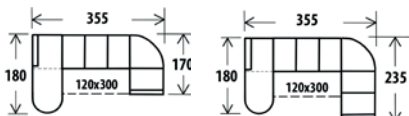

58 170,-

65 290,-

od 39 990,-