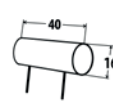

ČALOUNĚNÝ NÁBYTEK

KVĚTEN - ŘÍJEN 2024

ČESKÁ VÝROBA

křeslo EVITA
stavitelný záhlavník
1600,-

8625,-

29 100,-

EVITA

Moderní systémová sedací souprava. Rozkládací s úložným prostorem. Právě/levé provedení. Možnost volby typu područek šikmá 25cm/rovná 15 cm. Použití kvalitní HR pěny, která je ložená na vlnocích sedádků. Možnost objednání výškově stavitelných podhlavníků – nejsou součástí standardního provedení. Celočalouněná záda za příplatek. **Možnost za příplatek masivní nožičky:** buk, ořech, olše, silver - v. 4 cm.

8625,-

7020,-

7825,-

12 960,-

14 000,-

13 210,-

8290,-

15 100,-

1600,-

18 300,-

13 385,-

17 500,-

19 100,-

BELLA

Rozkládací pohovka s úložným prostorem určená **k trvalému spaní**. Snadné rozkládání pomocí automatu. Možnost volby jádra pro vyšší zátěž uživatele. Možnost dokoupení záhlavníku d. 50 cm ø 16 cm - 1600,-.

Provedení: Bonelové jádro ložené na lamelový rošt, snímatelný potah opěrných polštářů, volba šíře područek 10cm/15cm

Masivní nožičky: buk, ořech, olše, silver

Rozměr pohovky: š. 215/ 225 x v. 87 x hl. 100 cm, v. sedu 45 cm

Ložná plocha: 150 x 195 cm

19 450,-

MELISSA

Luxusní systémová celočalouněná rohová sedací souprava, rozkládací s úložným prostorem. Maximální komfort zajišťují měkčené opěrné polštáře se snímatelným potahem. Právě/levé provedení.

Provedení: Kvalitní HR pěna ložená na vlnocích sedádků. Šíře područky 15, 20cm

Masivní nožičky: buk, černá, silver

Rozměr: š.240 x hl.210 x v.90cm, v.sedu 45cm

Ložná plocha: 140x200 cm

37 650,-

10 590,-

9150,-

22 290,-

20 375,-

14 395,-

1600,-

16 260,-

10 090,-

11 300,-

16 360,-

NOVINKA