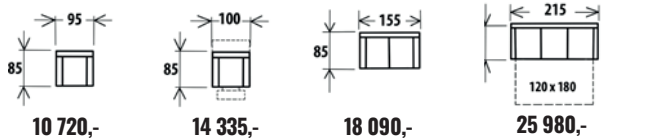

VIKTOR

Systémová sedací souprava se zvýšeným opěrem v.107cm. Rozkládací s možností volby úložného prostoru. Standardní provedení jednosedu a dvojsedu u rohových sestav je bez úložného prostoru. Pravé/levé provedení. Celočalouněná záda za příplatek. Možnost volby masivních područek za příplatek (odstín: ořech, natur)

Provedení: Ergonomicky tvarovaný opěr zad, kvalitní HR pěna ložená na vlnvcích sedáků.

10 720,-

14 335,-

18 090,-

25 980,-