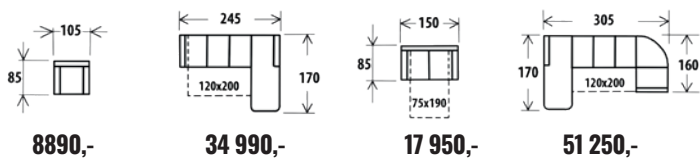

8890,-

34 990,-

17 950,-

51 250,-