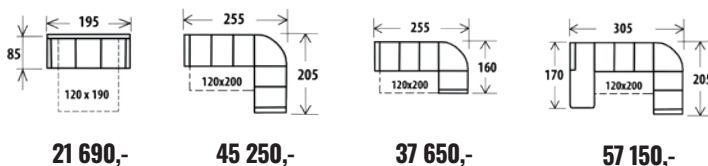

21 690,-

45 250,-

37 650,-

57 150,-