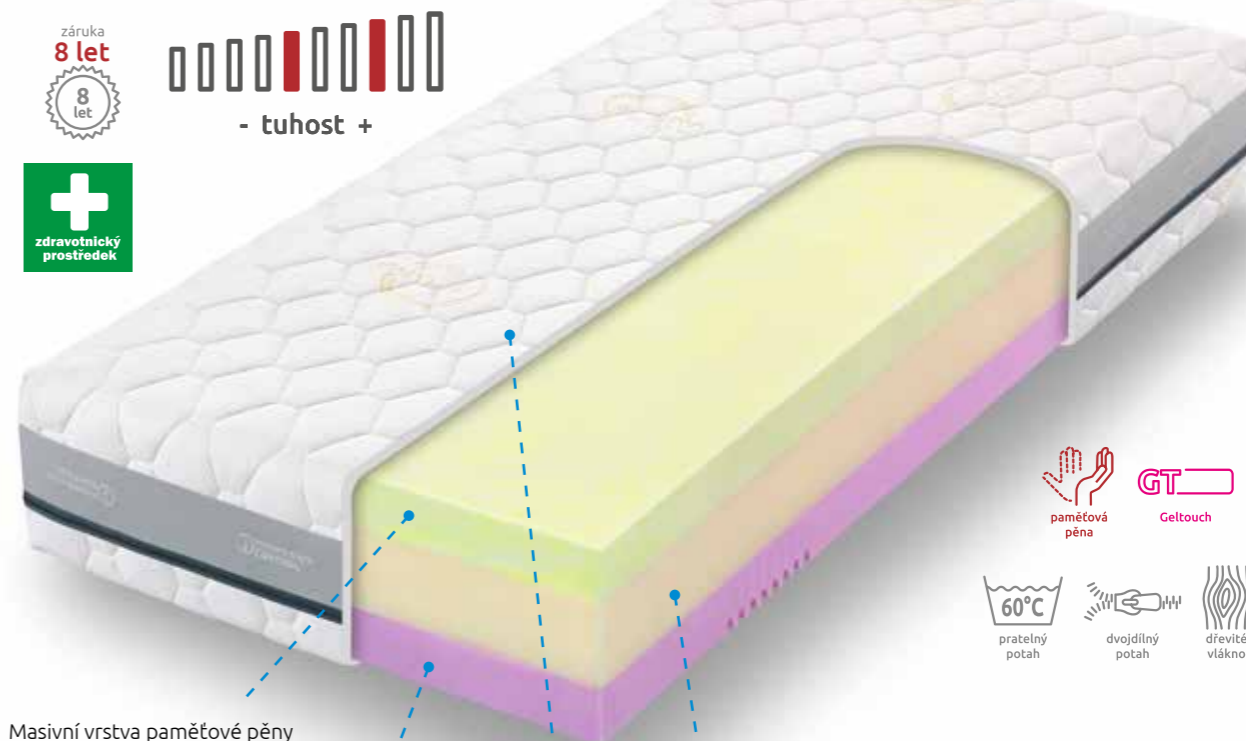

SWISSLAB ACTIVE

Spánek ve sportovním oblečení.

26
cm

145
kg

Navržena pro sportovce
a aktivní jedince.
Oč aktivněji žijete přes den,
o to větší péči
potřebujete v noci.

Přímočará konstrukce.
Robustní vrstva paměťové pěny
na jedné straně matrace odlehčí
každý kloub a sval.

Super vzdušná, poddajně
hebká gelová pěna na straně
druhé umí to samé, a navíc
přidává výrazné
omezení pocení.

Potah Thermo
= pohoda
od jara až do zimy!

Swisslab Active. Udrží s Tebou krok.

Uvedené ceny platí pro typické rozměry 90 × 200 a 80 × 200 cm.
Všechny další rozměry a výšky najdeš v akčním ceníku. Je jich totiž tolik, že by se sem nevešly.
A ATYPY UMÍME TAKY!

TROPICO
BY HILDING ANDERS

AKCE 11.690 Kč

PŘEDTÍM
13.790 Kč

ÚSPORA
DO KASIČKY
2.100 Kč

„na aktivní
dovolenou“ :)

záruka
8 let

zdravotnický
prostředek

- tuhost +

paměťová
pěna

GT
Geltouch

HR studená

60°C
pratelný
potah

dvojdílný
potah

dřevité
vlákno

natur

Masivní vrstva paměťové pěny
je rozmazlujícím balzámem na
Vaše klouby a stresem i fyzickou
únavou znavené svalstvo.

Tuhá a pevná střední vrstva
ze studené pěny – jo, tak ta
drží a podrží.

Vrstva pěny Geltouch. Omezuje
tlak na tělo (určitě znáte gelová
sedátka na jízdních kolech). Navíc
je úžasně měkoučká a prodyšná,
takže pro horké letní dny je jako
stvořená.

POTAH THERMO 37 °C
Dvojdílný prošívaný potah
s klimatizačními vrstvami dutých
vláken. Pratelný, jemný a navíc
s větrací mřížkou.