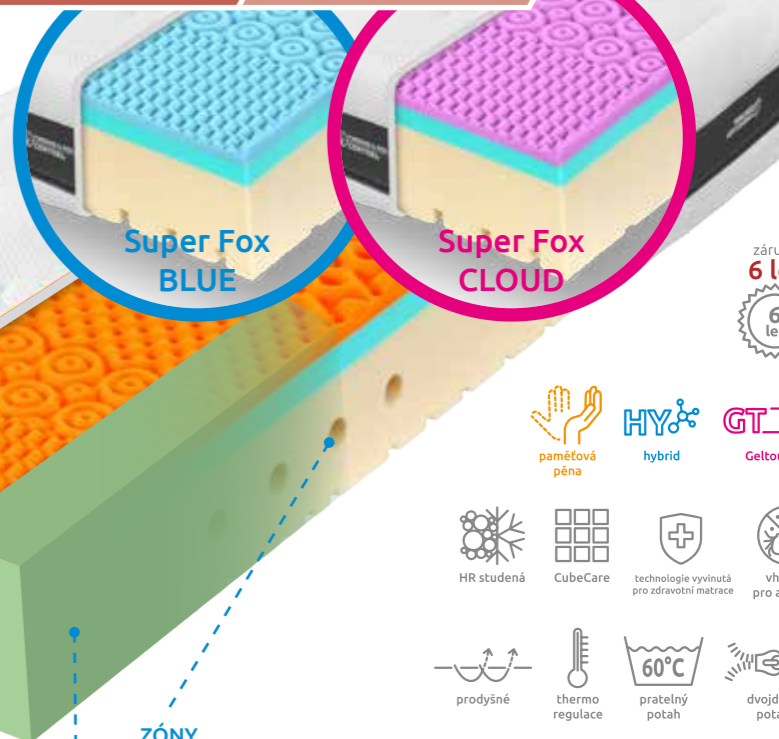

Pružná verze **BLUE**
pro ty,
kdo se potí a mladistvé.

Jemná verze **CLOUD**
pro spaní jako
na obláčku
a bez pocení.

Nakonec, i když si Super Fox letos nekoupíte, hlavně, že budete spolu...

Každý model z této řady má svůj benefit – pro milovníky komfortního poddajného ležení (Super Fox Visco), pružné a vzdušné ložné plochy (Super Fox Blue) nebo hebkost a dokonalá distribuce tlaku GelTouch (Super Fox Cloud). Společným znakem je pružnost, pevnost a odolnost jádra. Volba profilace Classic (rovná) nebo Wellness (masážní). Další výšky a rozměry najdete ve standardním ceníku.

VISCO
BLUE
CLOUD
- tuhost +

HORNÍ PLOCHA MATRACE
Dle vybrané varianty (Visco/Blue/Cloud).

SPODNÍ PLOCHA MATRACE
Tužší, pružná studená pěna s antidekubitní profilací = skvěle dýchá a i přes vyšší tuhost netlačí.

POTAH
Super Fox VISCO: Wellness. Odolný potah, pomáhající snížit statický náboj.
Super Fox BLUE: Aegis®. Roztoči a plísně ho budou nenávidět.
Super Fox CLOUD: Tencel®. Díky kusu přírody bojuje proti pocení.
Všechny Super Foxy mají potahy dvojitelné, prátelné (60 °C) a s ventilací.