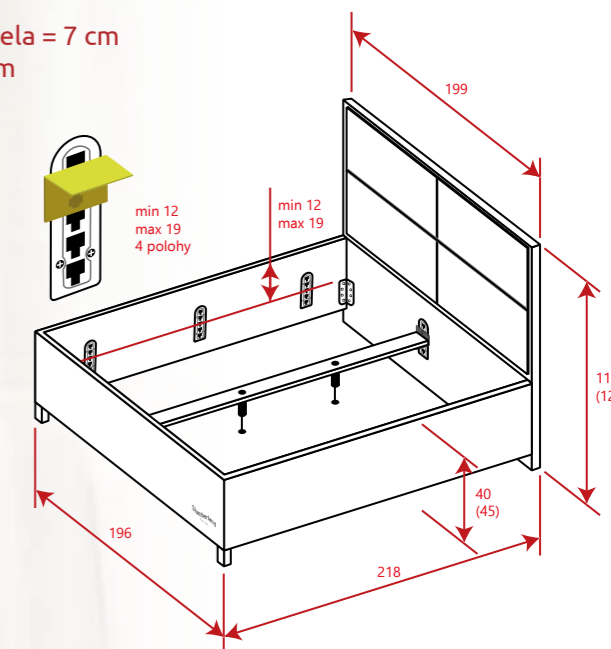

Akční cena platí pro skladový rozměr 180 x 200 cm a základní variantu nožiček, do vyprodání zásob. Ostatní varianty a rozměry dle platného ceníku u Vašeho prodejce.

TROPICO
BY HILDING ANDERS

AKCE **13.990 Kč**

PŘEDTÍM
18.990 Kč

ÚSPORA
DO KASIČKY
5.000 Kč

„na dovolenou
v Českém ráji“ :)

Vnější rozměry postele

Vnější rozměry postele (v závorce hodnoty s použitím nožiček výšky 15 cm).
Rozměry jsou uvedené pro lůžko 180 x 200 cm s tolerancí +/- 1 cm

Tloušťka bočnic a předního čela = 7 cm
Tloušťka zadního čela = 10 cm

- **V akční nabídce s luxusní látkou Vena Grí.** Prvotřídní, sametově hebká textilní látka se strukturou kůže.
- **Robustní čelo**, které se neviklá, tvoří pevnou konstrukční součást postele.
- Postel dodáváme v demontovaném provedení. **Složíte snadno a rychle.**
- **Nastavitelná výška spaní** – vhodné pro matrace výšky 14 – 30 cm.
- **Kvalitní čalounění**, které se snadno udržuje. Široká paleta látek a vzorů.
- **V akční nabídce s nožičkami Select DUB**, přírodní provedení, výška 10 cm (vyobrazeno).
- **Volitelné nožičky** z masivního dřeva (dub, buk; přírodní, tmavé). Výška nožiček 10 nebo 15 cm. Možnost volby platí pro standardní ceník!
- Cena uvedena bez roštů, bez matrací a bez úložného prostoru (ceny viz prodejce).