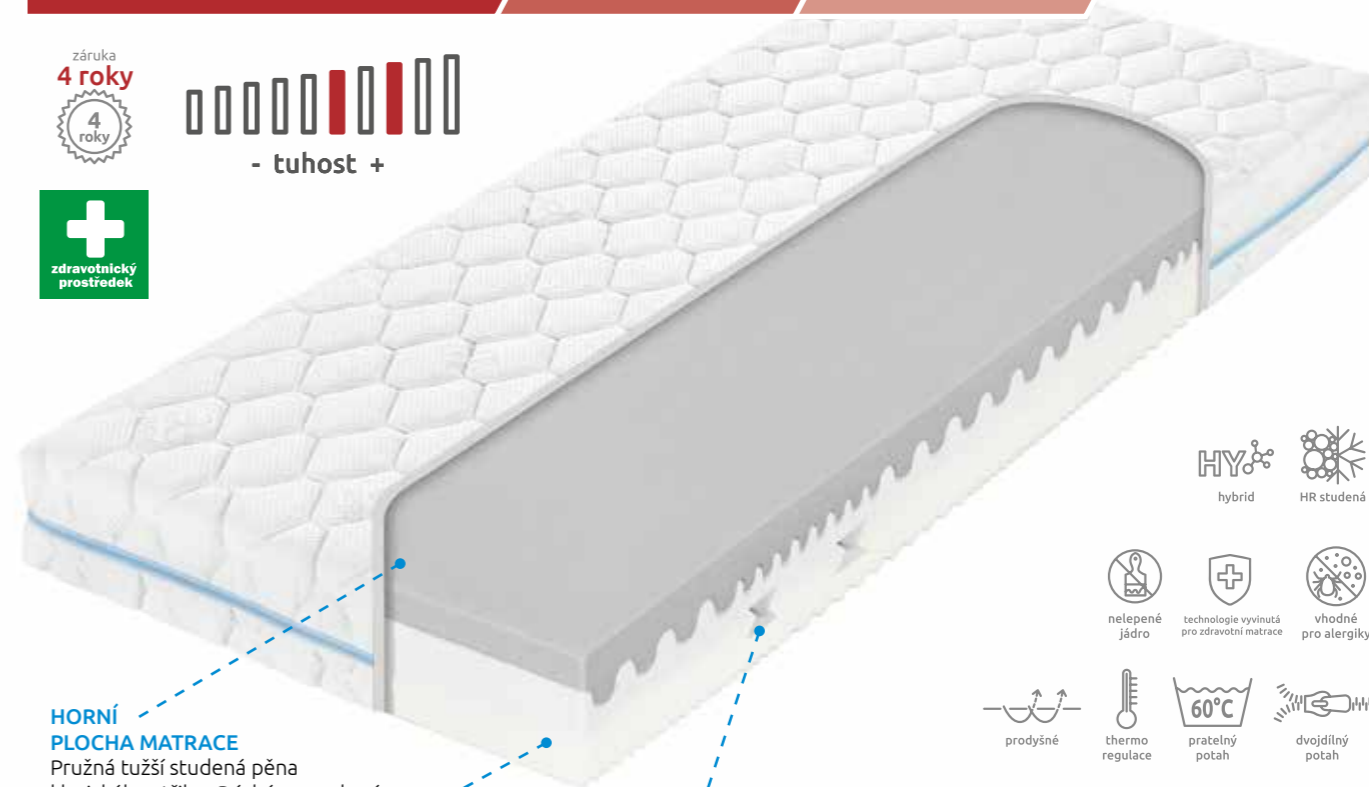

Uvedené ceny platí pro typické rozměry 90 × 200 a 80 × 200 cm.
Všechny další rozměry a výšky najdeš v akčním ceníku. Je jich totiž tolik, že by se sem nevešly.
A ATYPY UMÍME TAKY!

TROPICO
BY HILDING ANDERS

AKCE 5.495 Kč

PŘEDTÍM
5.995 Kč

ÚSPORA
DO KASIČKY
500 Kč

„na nový
mobil“ :)

záruka
4 roky

- tuhost +

zdravotnický
prostředek

HORNÍ PLOCHA MATRACE

Pružná tužší studená pěna
klasického stříhu. Dýchá, nese, baví.

SPODNÍ PLOCHA MATRACE

Měkčí, sametová hybridní pěna s dokonalým pohodlím,
vzdušností a tuhostí, která potěší
i princezny na hrášku.

POTAH

Aegis®
Roztoči a plísně ho budou nenávidět. Spojení prvotřídních
vláken na bázi bambusové a eukalyptové celulózy
(termoregulace, omezení pocení) a polyesteru (odolnost,
praní). Dvojdílný, pratelný (60 °C).

ZÓNY

5 vnitřních zón, které
fungují při zatížení
dospělákem a prckové
ti budou jako ve vatičce.
Celé jádro zcela bez
lepení. Rozevří a vyvětrej.

hybrid

HR studená

nelepené
jádro

technologie vyvinutá
pro zdravotní matrace

vhodné
pro alergiky

prodyšné

thermo
regulace

60°C
pratelný
potah

dvojdílný
potah