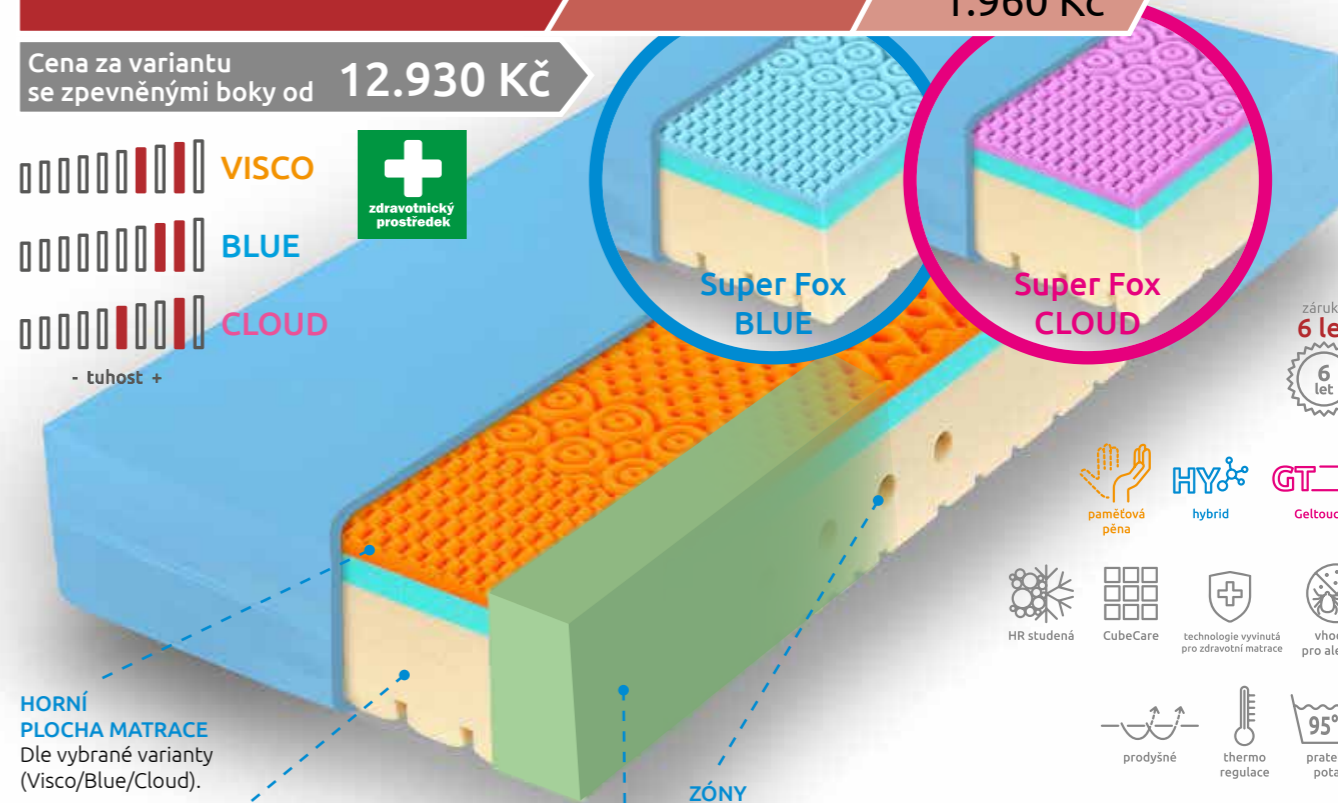

ZDRAVOTNICKÝ PROSTŘEDEK – PASIVNÍ ANTIDEKUBITNÍ MATRACE I. TŘÍDY, NESTERILNÍ, NEMĚŘICÍ.

Výběr konkrétní varianty doporučujeme konzultovat s Vaším lékařem.

Profesionální péče v atmosféře domova.

Matrace Super Fox ve variantách pro domácí pečovatelské služby. Zdravotnické antidekubitní matrace I. třídy s voděnepropustným, paropropustným, pratelným a omyvatelným snímatelným potahem. Kombinuje výhody profesionálních matrací pro pečovatelské služby s výhodami oblíbených matrací Super Fox.

Cena je platná pro rozměry 90×200 cm a 80×200 cm, ostatní rozměry viz akční ceník u prodejce.

AKCE 11.590 Kč

PŘEDTÍM 13.550 Kč

ÚSPORA DO KASIČKY 1.960 Kč

Cena za variantu se zpevněnými boky od 12.930 Kč

VISCO
BLUE
CLOUD
- tuhost +

HORNÍ PLOCHA MATRACE
Dle vybrané varianty (Visco/Blue/Cloud).

SPODNÍ PLOCHA MATRACE
Tužší, pružná studená pěna s antidekubitní profilací = skvěle dýchá a i přes vyšší tuhost netlačí.

POTAH
Speciální profesionální potah PU. Neprošitý, hladký, omyvatelný, pratelný na vyvážku (95 °C). Nepropustný pro tekutiny, propustný pro vodní páry (umožňuje matraci dýchat). Je opatřen třístranným zipem s ochrannou okapničkou (légou) pro zamezení zatečení tekutin v oblasti zipu.

ZÓNY
7 zón + robustní základna. Pro optimální pozici těla při spánku. Lepeno švýcarskými vodními lepidly Simalfa®.

ZPEVNĚNÝ BOK/BOKY
Za příplatek můžete mít se zpevněným 1 nebo oběma boky (opora při vstávání). Viz ceník.