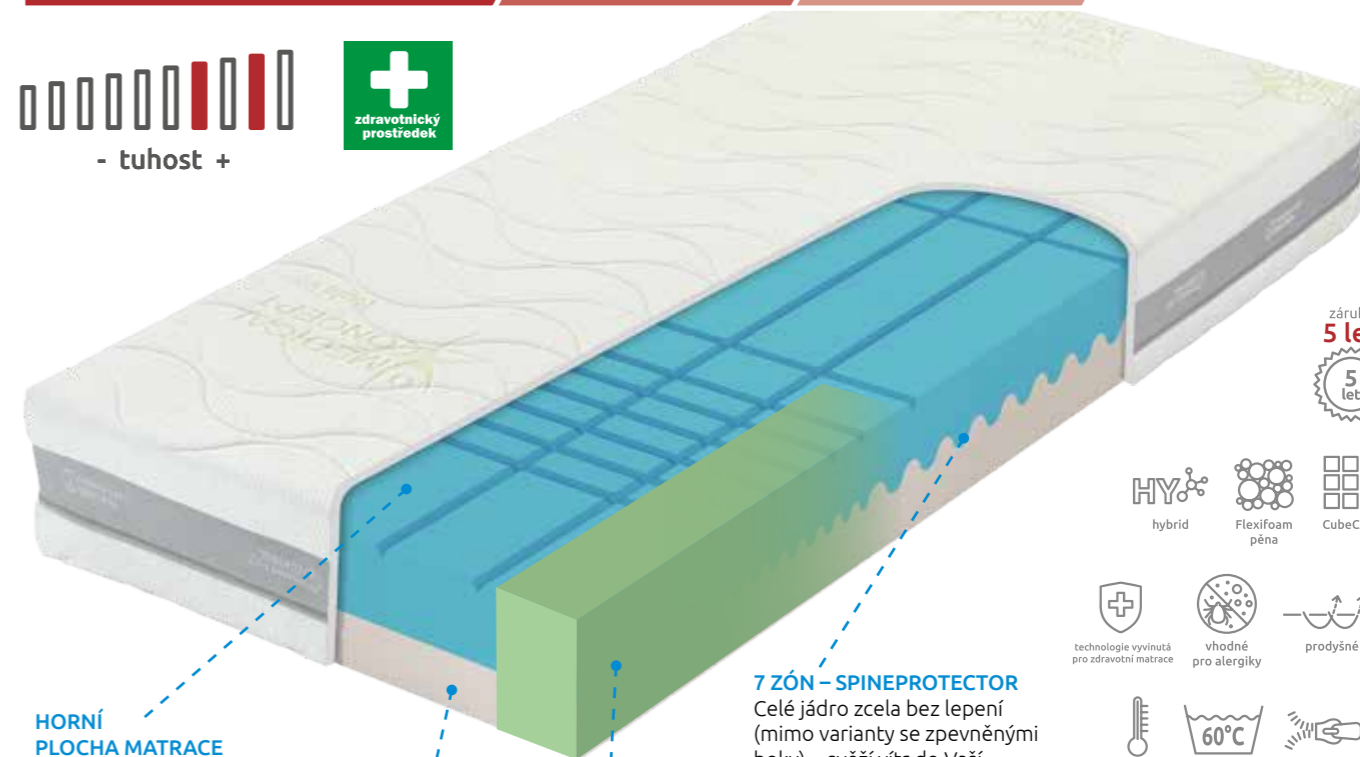

TROPICO
BY HILDING ANDERS

AKCE 6.995 Kč

PŘEDTÍM
8.395 Kč

ÚSPORA
DO KASIČKY
1.400 Kč

„třeba
na polštář“ :)

- tuhost +

zdravotnický
prostředek

HORNÍ PLOCHA MATRACE
Pružná hybridní pěna s antidekubitní (tlak snižující) profilací. Vzdušná, odolná a pohodlná.

SPODNÍ PLOCHA MATRACE
Tužší, pružná strana z pěny Flexifoam®.

POTAH
Medical Concept. Spojení viskózy a polyesteru je kombinací vzdušnosti, omezení pocení a rychlého schnutí a vysoké odolnosti při praní. Dvojitelný, prátelný (60 °C), s ventilací.

ZPEVNĚNÝ BOK/BOKY
U této matrace bez příplatku!

7 ZÓN – SPINEPROTECTOR
Celé jádro zcela bez lepení (mimo varianty se zpevněnými boky) = svěží vítr do Vaší ložnice.

záruka
5 let

5
let

DÁŠA TROPICO

18
cm

135
kg