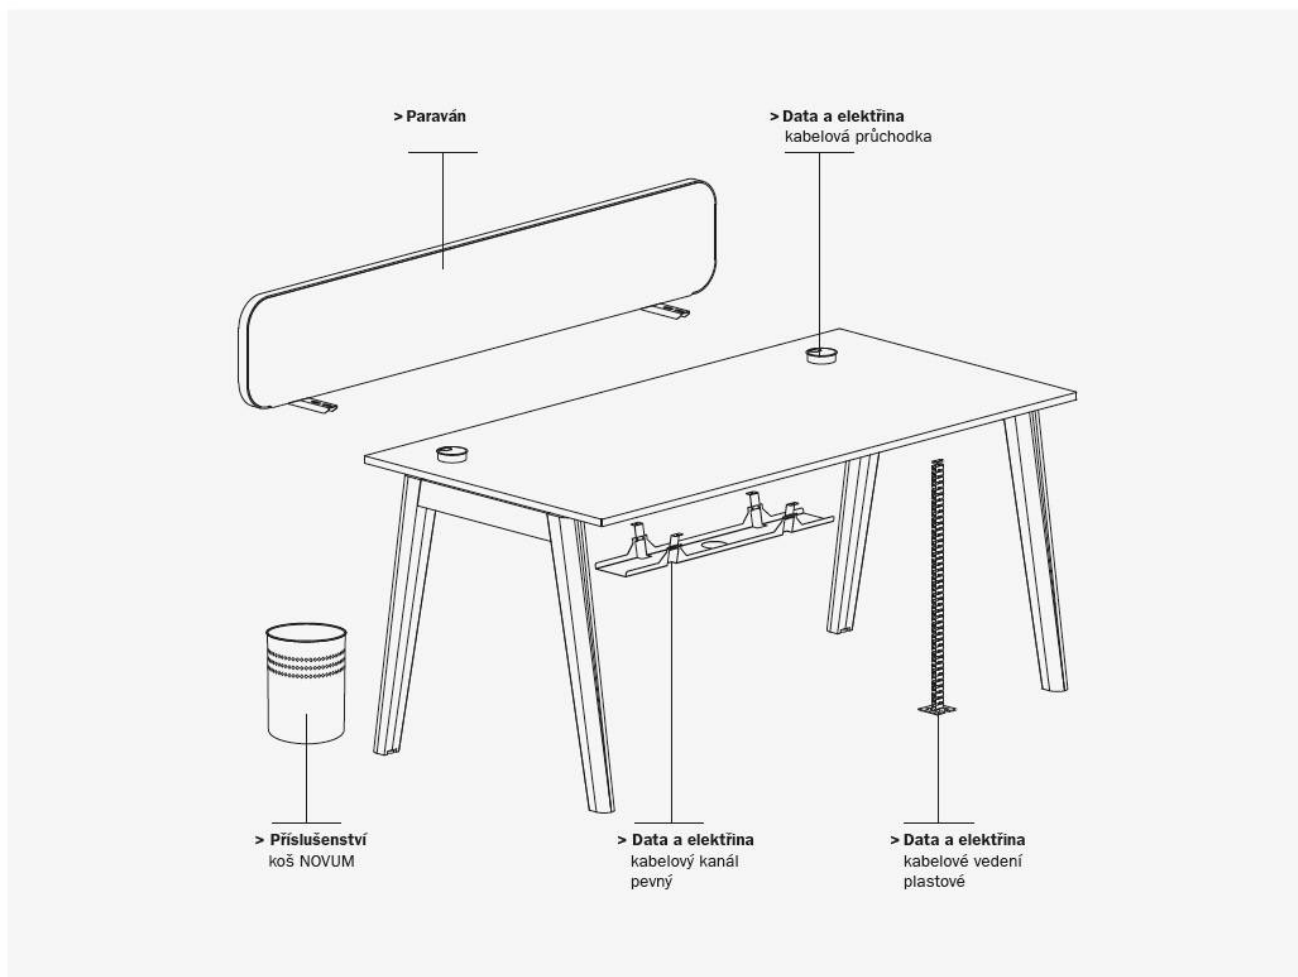

Dezény pracovních desek

Materiál podnože