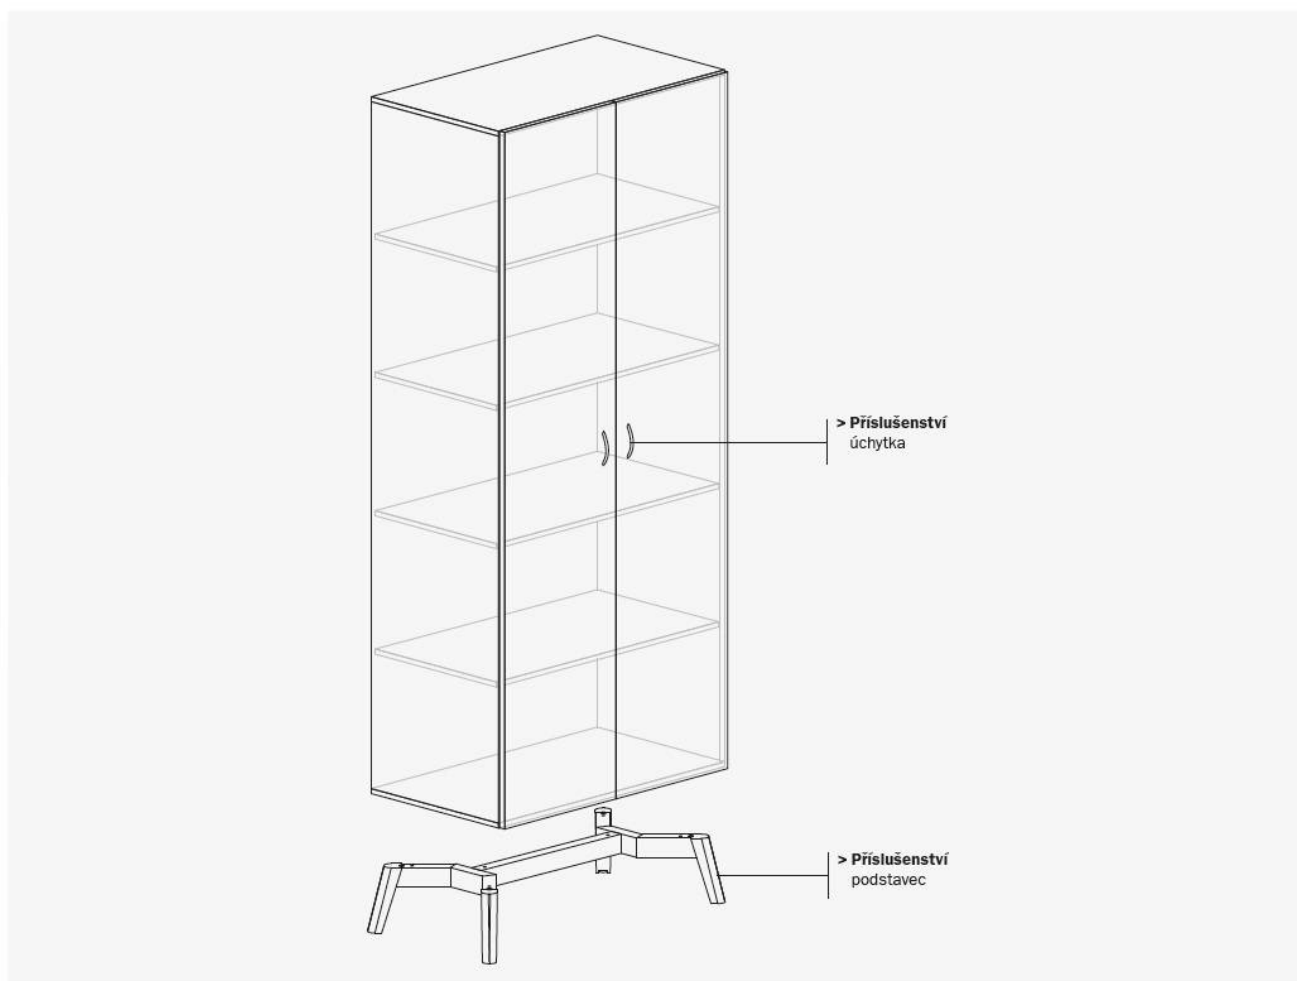

Dezény materiálu skříní