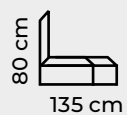

akční cena [Kč]
14 660

97 cm
97 cm

80 cm
160 cm

247 cm

MAX
110 kg

3,5 cm

APHRODITE 6

APHRODITE 15

APHRODITE 22

Kompletní technické parametry v tabulce na str. 46/47

POHOVKA

VISION

rozměr

původní cena [Kč]

akční cena [Kč]

Vision

25 093

19 670

ALCONE 4 COFFE /
GORDON 22

ARTE 13 /
ARTE 23

Kompletní technické parametry v tabulce na str. 46/47

MATRACE

NELLY

- PUR pěny bez použití lepidel
- 2 úrovně tvrdosti: bílá pěna (měkčí)
oranžová pěna (tvrdší)
- snímatelný a prateľný potah
- výška matrace v potahu je 16 cm
- nosnost do 110 kg