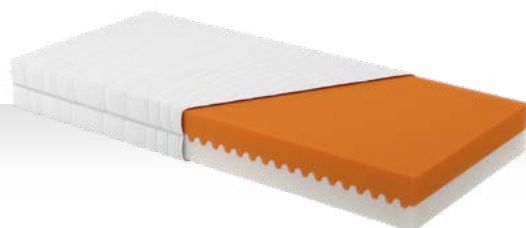

	80x200	90x200	120x200	140x200
akční cena [Kč]	2 090	2 300	2 880	3 430

IVANA

- studená, vysoce elastická HIGH RESILIENCE pěna
- sedmizónová matrace
- výška matrace v potahu je 16 cm
- nosnost do 130 kg

	80x200	90x200
akční cena [Kč]	2 550	2 810

NELLY PLUS

- PUR pěny bez použití lepidel
- 2 úrovně tvrdosti: bílá pěna (měkčí)
oranžová pěna (tvrdší)
- snímatelný a prateľný potah
- výška matrace v potahu je 21 cm
- nosnost do 110 kg

	80x200	90x200	120x200	140x200
akční cena [Kč]	2 650	2 900	3 650	4 360