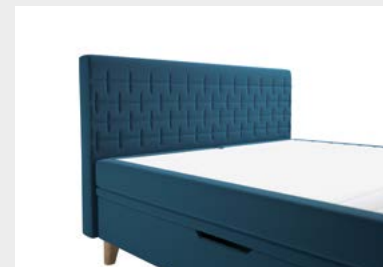

BOXBED

BELLA

rozměr	původní cena [Kč]	akční cena [Kč]
180x200	~~27 404~~	16 510

TIFFANY 11
BLUE

TIFFANY 16
GREY

Kompletní technické parametry v tabulce na str. 46/47