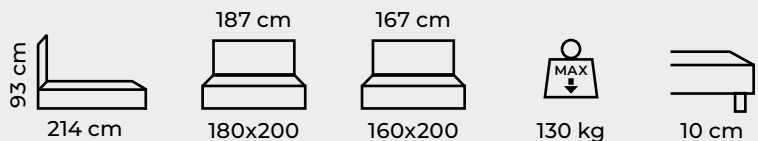

PRIMA 13 /
SALVADOR 17

Kompletní technické parametry v tabulce na str. 46/47

R-BED

OREGON

rozměr	původní cena [Kč]	akční cena [Kč]
160x200	15 117	10 370
160x200 + matrace Nelly	25 987	16 390
180x200	14 781	10 550
180x200 + matrace Nelly	26 250	17 010

Vyobrazená denní deka a polštáře jsou v ceně výrobku (ve variantě bez matrací je cena bez přehozu a polštářů)

MALMÖ NEW 95/
LIVA 8

Kompletní technické parametry v tabulce na str. 46/47

R-BED

KELLY

rozměr	původní cena [Kč]	akční cena [Kč]
90x200	10 170	7 110
90x200 + matrace Nelly	13 239	9 160
120x200	11 541	8 370
120x200 + matrace Nelly	16 547	11 110
140x200	11 984	8 970
140x200 + matrace Nelly	17 071	12 110