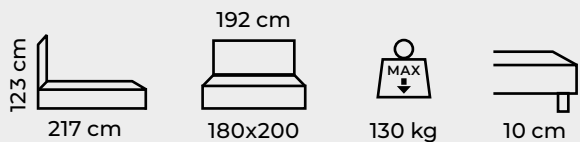

Kompletní technické parametry v tabulce na str. 46/47

R-BED

KERSTIN

rozměr	původní cena [Kč]	akční cena [Kč]
180x200	23 150	15 580
180x200 + matrace Nana	31 296	25 290

 151 cm
 217 cm
 192 cm
 180x200
 130 kg
 10 cm

RIVIERA 16 
 RIVIERA 26 
 RIVIERA 41 
 RIVIERA 80 
 RIVIERA 81 
 RIVIERA 95 

Kompletní technické parametry v tabulce na str. 46/47

R-BED

ELA

rozměr	původní cena [Kč]	akční cena [Kč]
180x200	14 290	12 530
180x200 + matrace Ivana plus	21 430	18 480