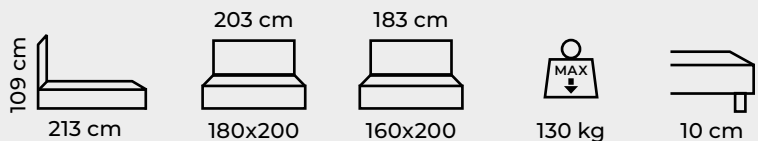

rozměr	původní cena [Kč]	akční cena [Kč]
160x200	20 398	13 710
160x200 + matrace Ivana plus	30 015	19 200
180x200	20 398	14 360
180x200 + matrace Ivana plus	33 969	20 320

Vyobrazená denní deka a polštáře jsou v ceně výrobku