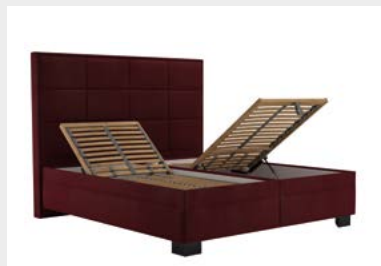

151 cm
217 cm
192 cm
130 kg
10 cm
180x200

TIFFANY 10 DK. GREEN
TIFFANY 18 ANTHRA
TIFFANY 29 TAUPE
TIFFANY 32 CHIANTI

Kompletní technické parametry v tabulce na str. 46/47