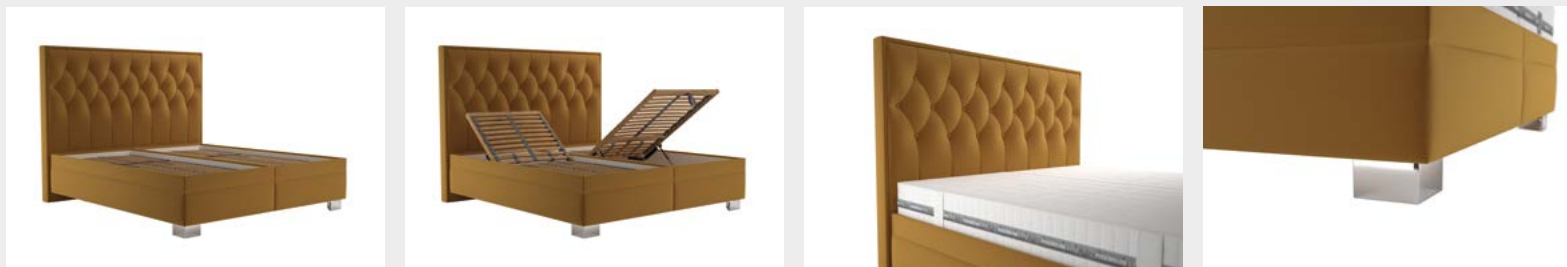

151 cm
217 cm
192 cm
180x200
130 kg
10 cm

RIVIERA 16
RIVIERA 26
RIVIERA 41
RIVIERA 80
RIVIERA 81
RIVIERA 95

Kompletní technické parametry v tabulce na str. 46/47