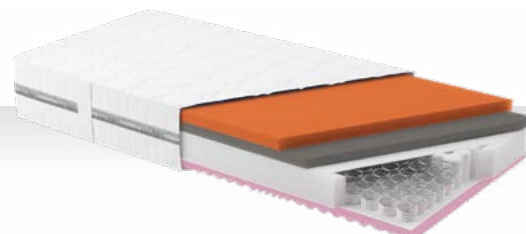

80x200	90x200	120x200	140x200
akční cena [Kč]	5 650	6 080	8 480	8 720

JAK VYBRAT NOVOU MATRACI?

Máme pro Vás pár tipů, které Vám proces výběru mohou zjednodušit.

Pohodlí při spánku zásadně ovlivní tuhost matrace.

Měkčí matrace jsou vhodné pro **osoby s nižší vahou**. Vyhovovat vám budou také v případě, že rádi spíte na boku. Jejich spokojenými uživateli jsou nejčastěji ženy, senioři nebo osoby s bolestmi pohybového aparátu. Preferujete **spaní na břicho** nebo během noci neustále měníte polohy? V tom případě jsou pro vás správnou volbou matrace se střední tvrdostí.

Matrace s nejvyšší tuhostí poskytnou ideální oporu **lidem s vyšší vahou**. Tvrdá matrace hmotnost správně rozloží a zajistí páteř v rovné poloze – zvolte ji zejména v případě,

že **spíte nejraději v poloze na zádech**.

Aby matrace plnila svou ortopedickou funkci, měla by být **minimálně 12 cm vysoká**. Tenčí matrace neposkytují tělu dostatečnou oporu a mají tendenci se rychleji proležet. Seniorům usnadní vstávání matrace s tloušťkou 20 cm a více, při výběru ale vždy přihlédněte k výšce postele.

Může se stát, že se vám prvních pár nocí bude nová matrace zdát nepohodlná. Nepropadejte však zklamání. Tělo si pouze zvyká na jinou spánkovou polohu, zvláště pokud jste vyměnili starou či nevhodnou matraci za novou a kvalitní. Pocit nepohodlí by měl zhruba po dvou týdnech odeznít a vy se můžete těšit na klidný a zdravý spánek.