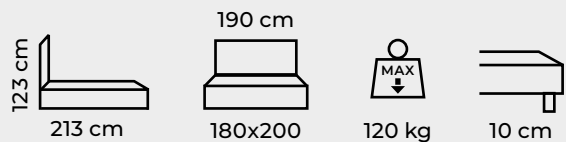

BOXSPRING

DOMINO

rozměr	původní cena [Kč]	akční cena [Kč]
180x200 + matrace Thor	23 200	20 830

129 cm
214 cm

199 cm
180x200

120 kg

10 cm

TIFFANY1
CREAM

Kompletní technické parametry v tabulce na str. 46/47

BOXBED

BELLA

rozměr	původní cena [Kč]	akční cena [Kč]
180x200	27 404	16 510

TIFFANY 11
BLUE

TIFFANY 16
GREY

Kompletní technické parametry v tabulce na str. 46/47