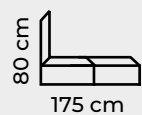

akční cena [Kč]
14 660

97 cm
97 cm

80 cm
160 cm

247 cm

MAX
110 kg

3,5 cm

APHRODITE 6

APHRODITE 15

APHRODITE 22

Kompletní technické parametry v tabulce na str. 46/47

POHOVKA

VISION

rozměr

původní cena [Kč]

akční cena [Kč]

Vision

25 093

19 670

ALCONE 4 COFFE /
GORDON 22

ARTE 13 /
ARTE 23

Kompletní technické parametry v tabulce na str. 46/47

MATRACE

NELLY

- PUR pěny bez použití lepidel
- 2 úrovně tvrdosti: bílá pěna (měkčí)
oranžová pěna (tvrdší)
- snímatelný a prateľný potah
- výška matrace v potahu je 16 cm
- nosnost do 110 kg