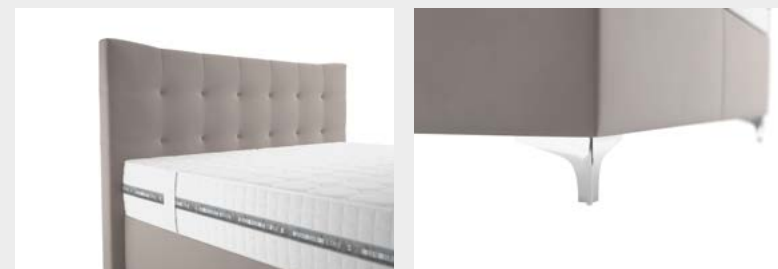

129 cm
214 cm

199 cm
180x200

120 kg

10 cm

TIFFANY1
CREAM

Kompletní technické parametry v tabulce na str. 46/47