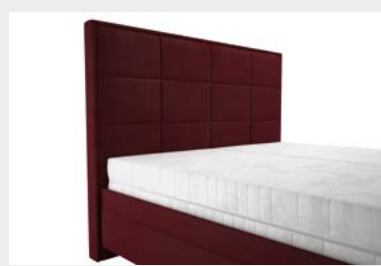

151 cm
217 cm
192 cm
130 kg
10 cm
180x200

TIFFANY 10 DK. GREEN
TIFFANY 18 ANTHRA
TIFFANY 29 TAUPE
TIFFANY 32 CHIANTI

Kompletní technické parametry v tabulce na str. 46/47