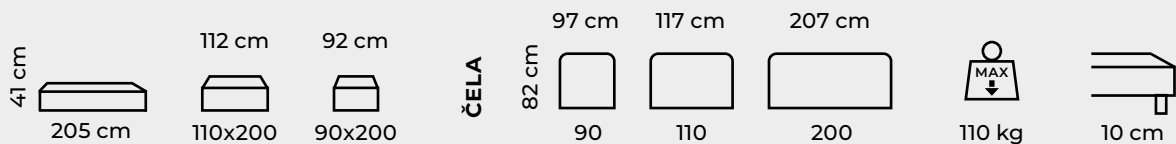

Kompletní technické parametry v tabulce na str. 46/47

R-BED

FIONA

rozměr	původní cena [Kč]	akční cena [Kč]
90x200	6 675	4 900
90x200 + matrace Nelly	9 744	6 950
110x200	7 584	6 200
110x200 + matrace Nelly	11 564	8 940
krátke čelo 90	2 471	1 830
krátke čelo 110	2 746	1 900
dlouhé čelo 200	1 944	1 370