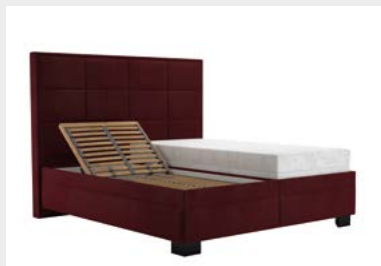

151 cm
217 cm
192 cm
130 kg
10 cm
180x200

TIFFANY 10 DK. GREEN
TIFFANY 18 ANTHRA
TIFFANY 29 TAUPE
TIFFANY 32 CHIANTI

Kompletní technické parametry v tabulce na str. 46/47