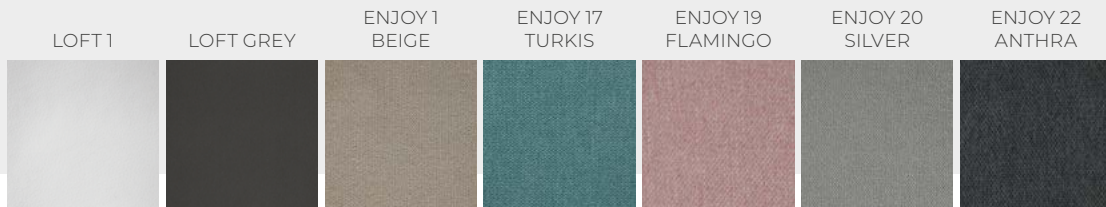

Vyobrazená denní deka a polštáře jsou v ceně výrobku (ve variantě bez matrací je cena bez přehozu a polštářů)

MALMÖ NEW 95/
LIVA 8

Kompletní technické parametry v tabulce na str. 46/47

R-BED

KELLY

rozměr	původní cena [Kč]	akční cena [Kč]
90x200	10 170	7 110
90x200 + matrace Nelly	13 239	9 160
120x200	11 541	8 370
120x200 + matrace Nelly	16 547	11 110
140x200	11 984	8 970
140x200 + matrace Nelly	17 071	12 110