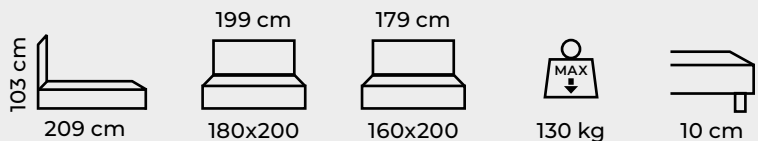

Kompletní technické parametry v tabulce na str. 46/47

R-BED

KERSTIN

rozměr	původní cena [Kč]	akční cena [Kč]
180x200	23 150	15 580
180x200 + matrace Nana	31 296	25 290

 151 cm
 217 cm
 192 cm
 180x200
 130 kg
 10 cm

RIVIERA 16 
 RIVIERA 26 
 RIVIERA 41 
 RIVIERA 80 
 RIVIERA 81 
 RIVIERA 95 

Kompletní technické parametry v tabulce na str. 46/47

R-BED

ELA

rozměr	původní cena [Kč]	akční cena [Kč]
180x200	14 290	12 530
180x200 + matrace Ivana plus	21 430	18 480

TIFFANY 10
DK. GREEN

TIFFANY 18
ANTHRA

TIFFANY 29
TAUPE

TIFFANY 32
CHIANTI

Kompletní technické parametry v tabulce na str. 46/47

R-BED

SYLVA

rozměr	původní cena [Kč]	akční cena [Kč]
160x200	12 480	10 950
160x200 + matrace Nelly plus	18 120	15 670
180x200	12 640	11 180
180x200 + matrace Nelly plus	18 790	16 320