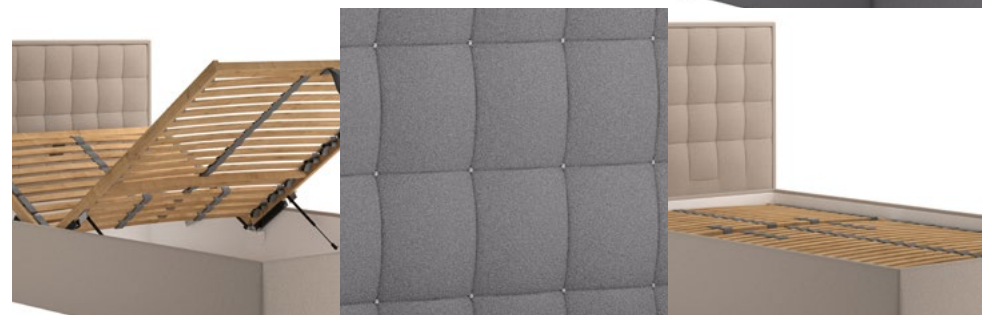

Při použití roštů P11 s elektrickým polohováním hlavy (110 × 200 cm, 140 × 200 cm) příplatek 3 750 Kč

Při použití roštů P11 s elektrickým polohováním hlavy (160 × 200 cm, 180 × 200 cm) příplatek 7 500 Kč