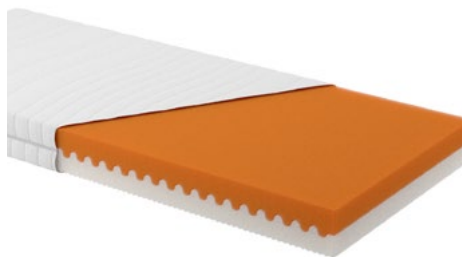

VISION

Polštáře jsou pouze ilustrační, nejsou součástí postele.

MATRACE

NELLY

- kvalitní **PUR** pěny bez použití lepidel
- 2 úrovně tvrdosti:
měkčí – bílá pěna a tvrdší – oranžová pěna
- kvalitní snímatelný a pratelný potah