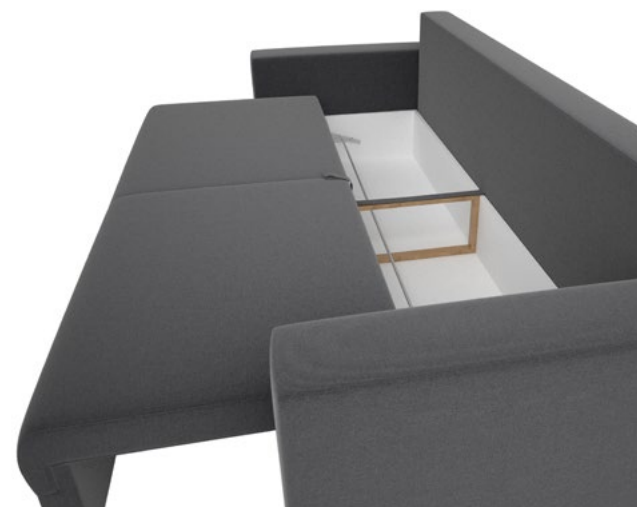

- očalouněná PUR matrace pevně uložená na lamelovém roštu
- mechanické polohování hlavy a nohou
- úložný prostor se otevírá od nohou

EVELÍNA

Polštáře jsou pouze ilustrační, nejsou součástí postele.

GENF

Pohovka (matrace PUR)

Rozměr sedací plochy – 60 × 200 cm

Rozměr ložné plochy nerozložené – 80 × 200 cm

Rozměr ložné plochy rozložené – 160 × 200 cm

Původní cena [Kč]

20 890

Akční cena [Kč]

17 040

PORTO 35 GRAPHI