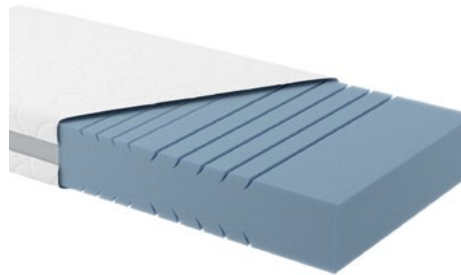

Výška matrace v potahu
je cca 17 cm. Doporučená
nosnost do 110 kg.

	80 × 200 cm	90 × 200 cm	120 × 200 cm	140 × 200 cm
Akční cena	3 850 Kč	4 170 Kč	5 990 Kč	6 990 Kč

NELLY PLUS

- kvalitní **PUR** pěny bez použití lepidel
- zvýšený ležací komfort těla uživatele
- 2 úrovně tvrdosti:
měkčí – bílá pěna a tvrdší – oranžová pěna
- snímatelný a pratelný potah

Výška matrace v potahu
je cca 21 cm. Doporučená
nosnost do 110 kg.

	80 × 200 cm	90 × 200 cm	120 × 200 cm	140 × 200 cm
Akční cena	3 650 Kč	3 940 Kč	5 750 Kč	6 240 Kč

IVANA DE LUXE

- unikátní polyuretanová **MEGACELL** pěna
- zvýšený ležací komfort pro tělo uživatele
- sedmizónová matrace
- vysoká propustnost buňkové struktury
- výborná elasticita
- snímatelný a pratelný potah

Výška matrace v potahu
je cca 26 cm. Doporučená
nosnost do 130 kg.

	80 × 200 cm	90 × 200 cm	120 × 200 cm	140 × 200 cm
Akční cena	5 680 Kč	6 210 Kč	8 080 Kč	9 310 Kč

ASTERIA

- vysoce kvalitní **PUR** pena
- oboustranná matrace
- sedm anatomických zón
- dokonalý komfort spánku uživatele
- kvalitní snímatelný a pratelný potah **TENCEL**