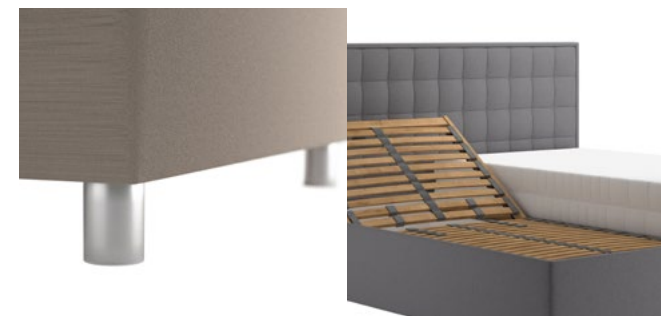

Při použití roštů P11 s elektrickým polohováním hlavy (110 × 200 cm, 140 × 200 cm) příplatek 3 750 Kč

Při použití roštů P11 s elektrickým polohováním hlavy (160 × 200 cm, 180 × 200 cm) příplatek 7 500 Kč