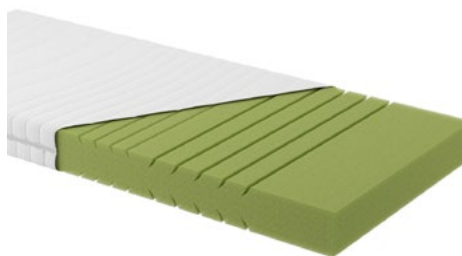

VISION

Polštáře jsou pouze ilustrační, nejsou součástí postele.

MATRACE

NELLY

- kvalitní **PUR** pěny bez použití lepidel
- 2 úrovně tvrdosti:
měkčí – bílá pěna a tvrdší – oranžová pěna
- kvalitní snímatelný a pratelný potah

Výška matrace v potahu
je cca 15 cm. Doporučená
nosnost do 110 kg.

	80 × 200 cm	90 × 200 cm	120 × 200 cm	140 × 200 cm
Akční cena	3 090 Kč	3 430 Kč	4 520 Kč	5 190 Kč

IVANA PLUS

- vysoce elastická **PUR** pěna
- zvýšený ležací komfort těla uživatele
- sedmizónová matrace
- vysoká propustnost buňkové struktury
- snímatelný a pratelný potah

Výška matrace v potahu
je cca 21 cm. Doporučená
nosnost do 130 kg.

	80 × 200 cm	90 × 200 cm	120 × 200 cm	140 × 200 cm
Akční cena	4 460 Kč	4 520 Kč	6 550 Kč	7 530 Kč

IVANA MARBLE

- studená, vysoce elastická **HIGH RESILIENCE** pěna
- sedmizónová matrace
- vysoká propustnost buňkové struktury
- snímatelný a pratelný potah MARBLE