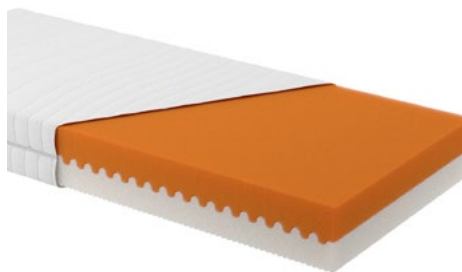

Výška matrace v potahu
je cca 21 cm. Doporučená
nosnost do 130 kg.

	80 × 200 cm	90 × 200 cm	120 × 200 cm	140 × 200 cm
Akční cena	4 460 Kč	4 520 Kč	6 550 Kč	7 530 Kč

IVANA MARBLE

- studená, vysoce elastická **HIGH RESILIENCE** pěna
- sedmizónová matrace
- vysoká propustnost buňkové struktury
- snímatelný a pratelný potah MARBLE

Výška matrace v potahu
je cca 16 cm. Doporučená
nosnost do 130 kg.

	80 × 200 cm	90 × 200 cm	120 × 200 cm	140 × 200 cm
Akční cena	4 140 Kč	4 570 Kč	6 930 Kč	8 080 Kč

RIANA

- 1. vrstva **HIGH RESILIENCE** pěna,
- 2. a 3. vrstva **PUR** pěna
- sendvičové jádro matrace
- matrace respektuje přirozený tvar páteře
- sedmizónová matrace
- snímatelný a pratelný potah MARBLE

Výška matrace v potahu
je cca 17 cm. Doporučená
nosnost do 110 kg.

	80 × 200 cm	90 × 200 cm	120 × 200 cm	140 × 200 cm
Akční cena	3 850 Kč	4 170 Kč	5 990 Kč	6 990 Kč

NELLY PLUS

- kvalitní **PUR** pěny bez použití lepidel
- zvýšený ležací komfort těla uživatele
- 2 úrovně tvrdosti:
měkčí – bílá pěna a tvrdší – oranžová pěna
- snímatelný a pratelný potah