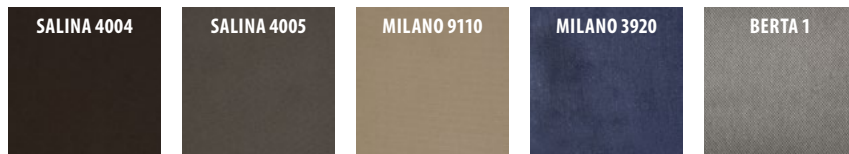

OLÍVIA

160 × 200 cm
160 × 200 cm + matrace Nelly
180 × 200 cm
180 × 200 cm + matrace Nelly

Původní cena [Kč]
14 720
22 070
14 910
22 180

Akční cena [Kč]
11 990
17 940
12 160
18 060

Při použití roštů P11 s elektrickým polohováním hlavy příplatek 7 500 Kč