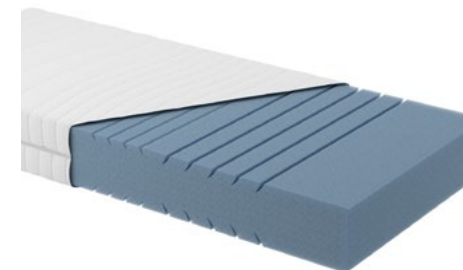

VISION

Polštáře jsou pouze ilustrační, nejsou součástí postele.

MATRACE

NELLY

- kvalitní **PUR** pěny bez použití lepidel
- 2 úrovně tvrdosti:
měkčí – bílá pěna a tvrdší – oranžová pěna
- kvalitní snímatelný a pratelný potah

Výška matrace v potahu
je cca 15 cm. Doporučená
nosnost do 110 kg.

	80 × 200 cm	90 × 200 cm	120 × 200 cm	140 × 200 cm
Akční cena	3 090 Kč	3 430 Kč	4 520 Kč	5 190 Kč

IVANA PLUS

- vysoce elastická **PUR** pěna
- zvýšený ležací komfort těla uživatele
- sedmizónová matrace
- vysoká propustnost buňkové struktury
- snímatelný a pratelný potah