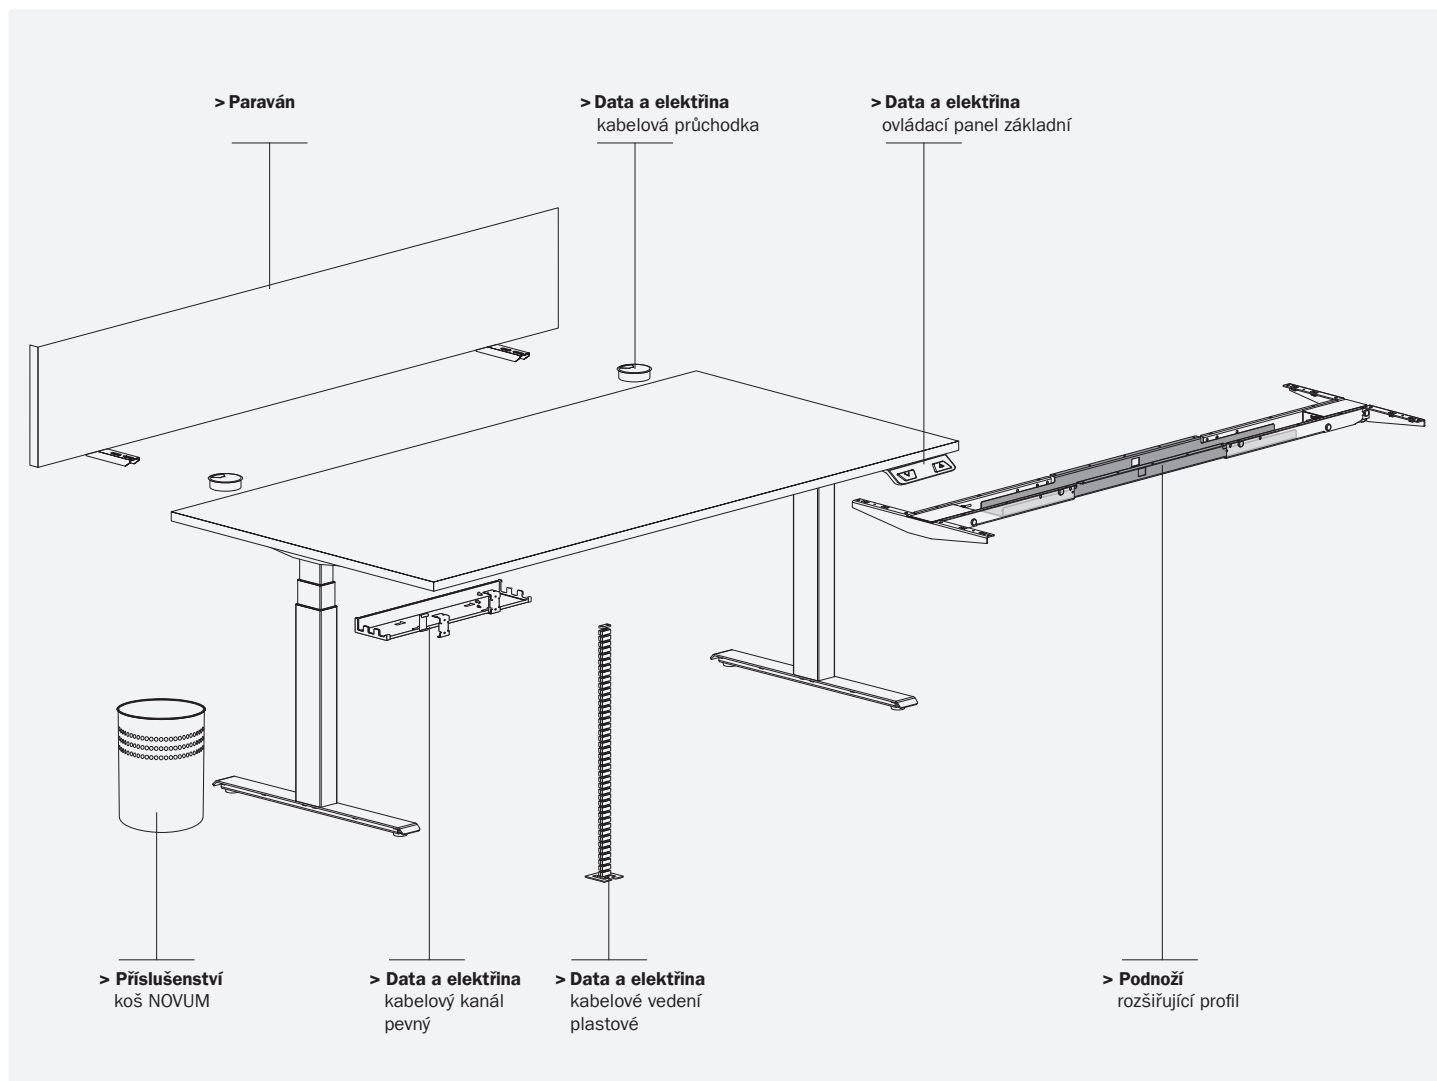

Dezény pracovních desek

Barevnost kovové podnože