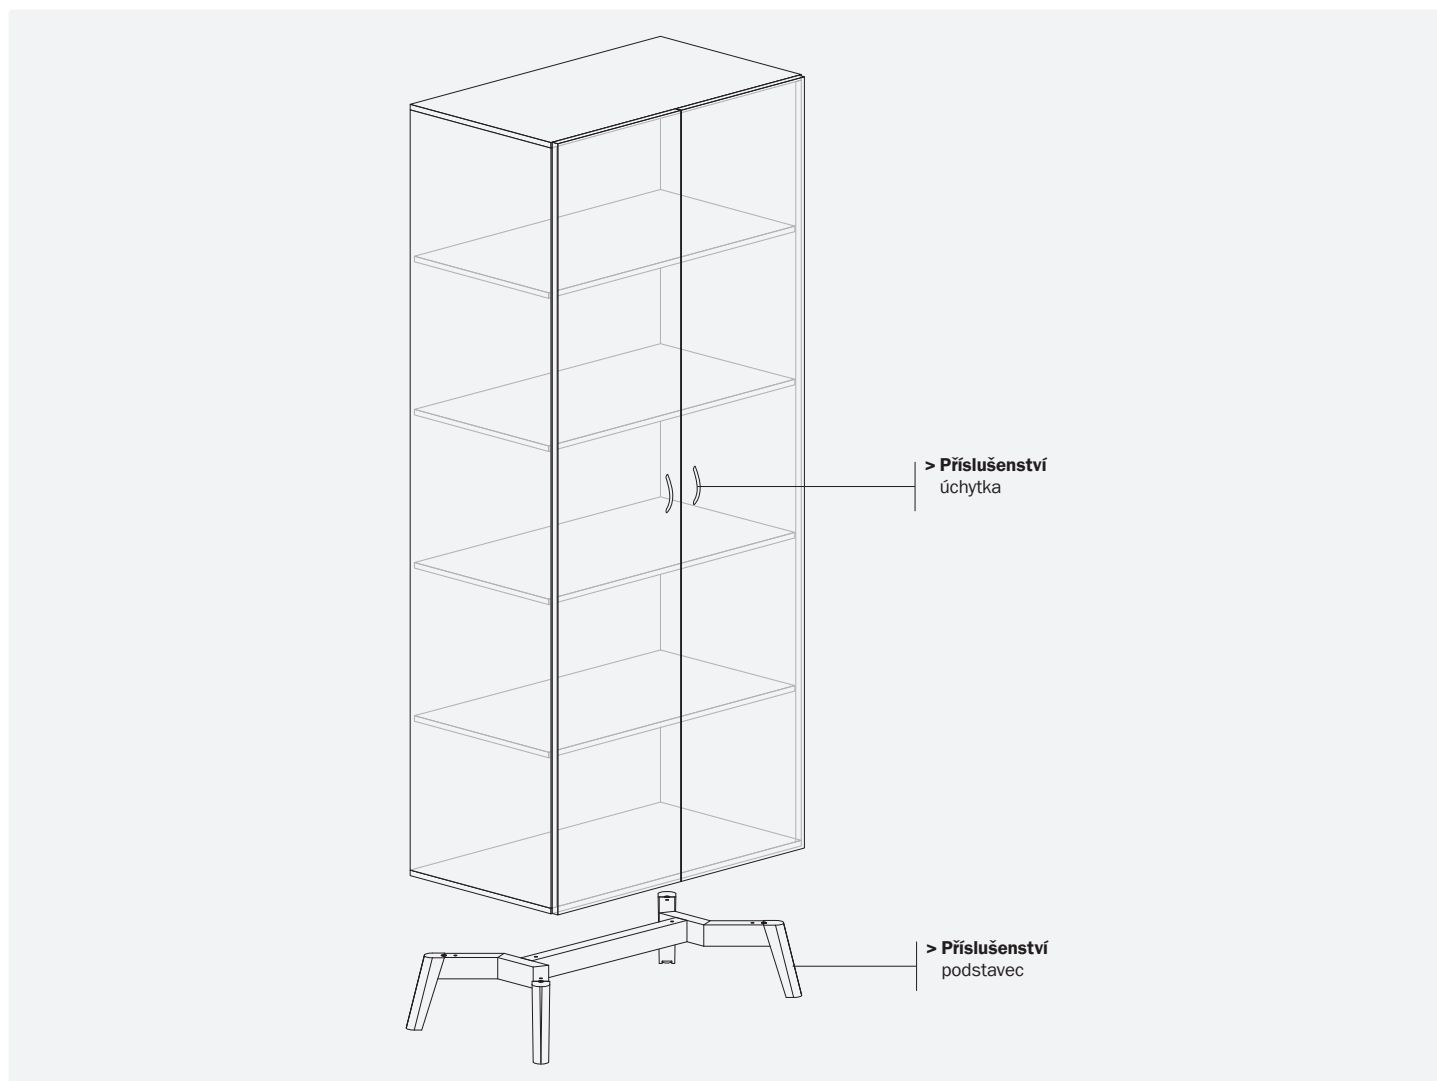

Dezény materiálu skříní