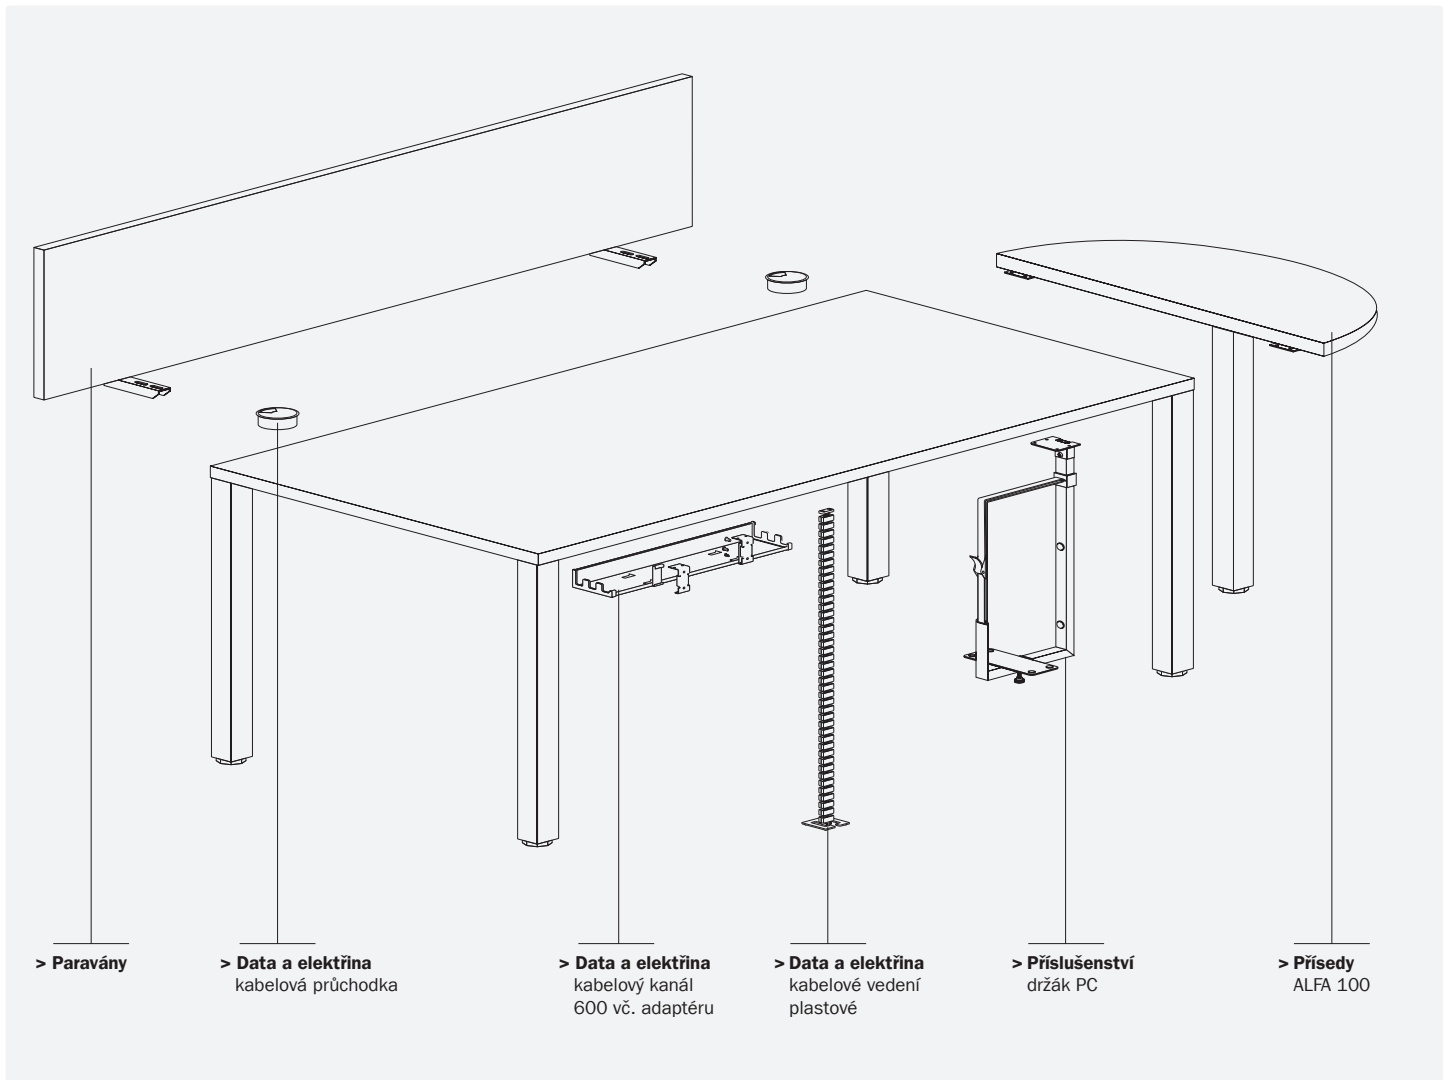

Dezény pracovních desek

Barevnost kovové podnože