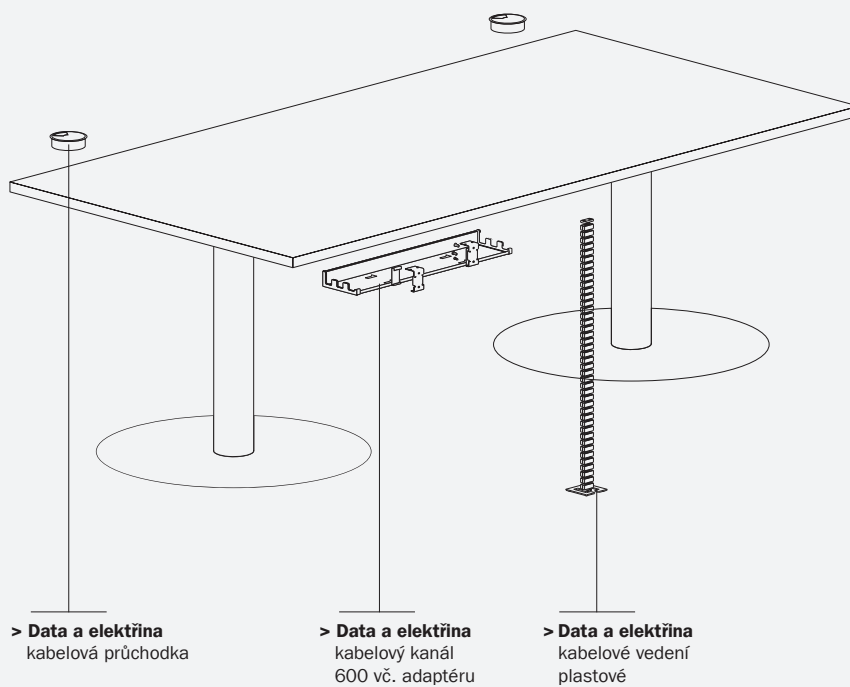

Dezény pracovních desek

Barevnost kovové podnože