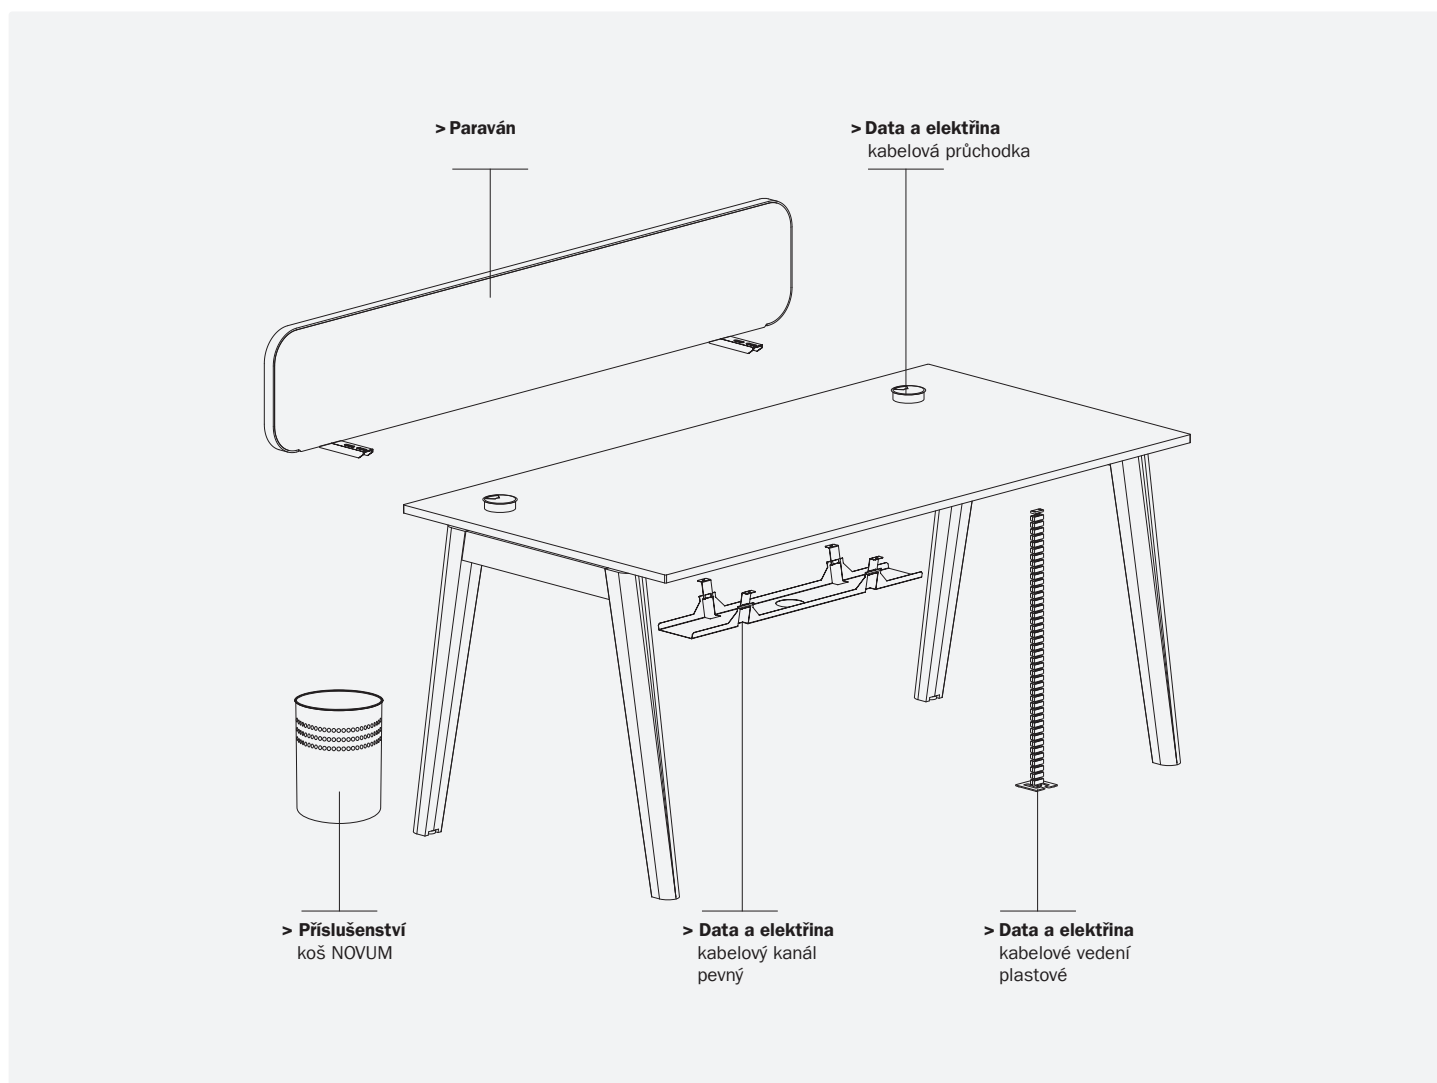

Dezény pracovních desek

Materiál podnože