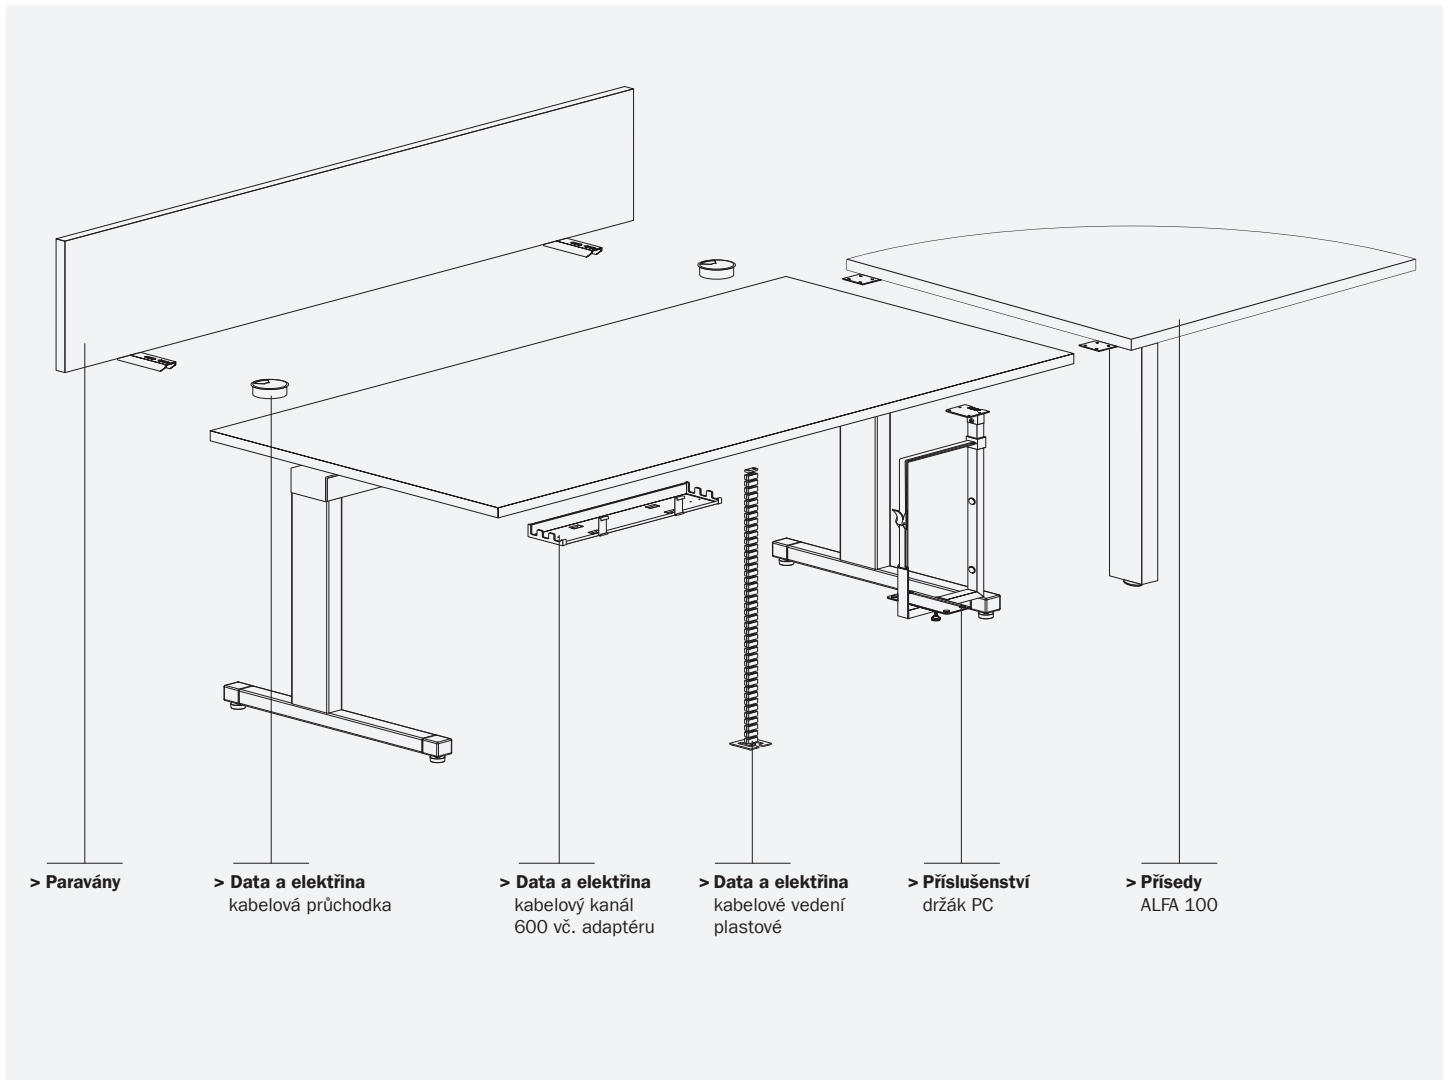

Dezény pracovních desek

Barevnost kovové podnože