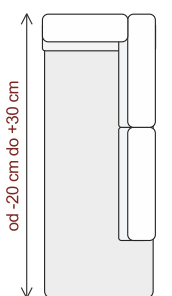

AKKRA A VALERIE ATYPICKÉHO PROVEDENÍ PŘÍPLATKOVÉ VARIANTY LEVÉ NEBO PRAVÉ PROVEDENÍ

OTOMAN P
205cm x 100cm + F

AKKRA
20.790,-*

VALERIE
18.690,-*

ÚPRAVA DO 15 cm
PŘÍPLATEK + 10%
ÚPRAVA DO 30 cm
PŘÍPLATEK + 15%

od -10 cm do +10 cm