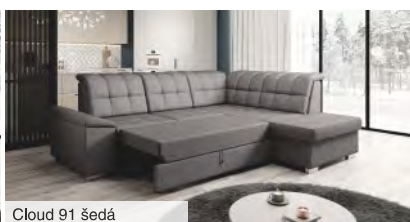

Oliver „L”  
látky Malmo new  
16, 72, 90, 94  
běžná cena 49.800,-

**24.990,-**

Oliver „L”  
Akční látky,  
příplatkové látky +10%  
běžná cena 49.800,-

**27.390,-**

Cloud 91 šedá

Cloud 91 šedá

Cloud 39 zelená