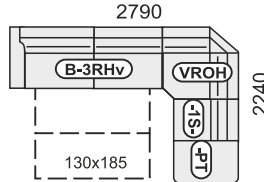

B-3RHv-VROH-1S-PT
běžná cena 73.320,-
včetně 2 záhlavníků
39.990,-