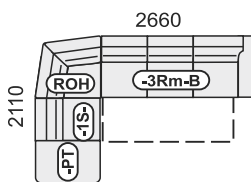

PT-1S-ROH-3Rm-B
běžná cena 61.650,-
33.900,-