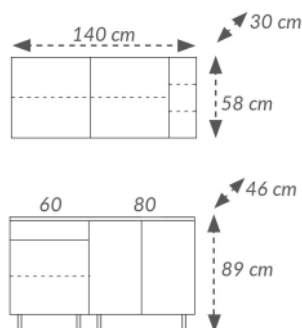

LYKKA

š.140

-43%

Kuchyňská linka š. 140 vhodná do menších bytů nebo kanceláří. V provedení šedá / dub sonoma oak, úchytky kov černá mat. Rozměr pracovní desky v celku: š. 140 cm, tloušťka 2,8 cm. Rozměr spod. skříňek 140 (60+80 cm): výška: 89 cm, hloubka 46 cm. Rozměr horních skříňek 140 (60+80 cm): výška: 58 cm, hloubka 30 cm. Možné dok. vsazený dřez s odkap. za 2190,-. Doplnky nejsou v ceně.

0% navýšení / 10 splátek
PagoDIL
799,- Kč^(*)

běžná cena 14.150,-
7.990,-*