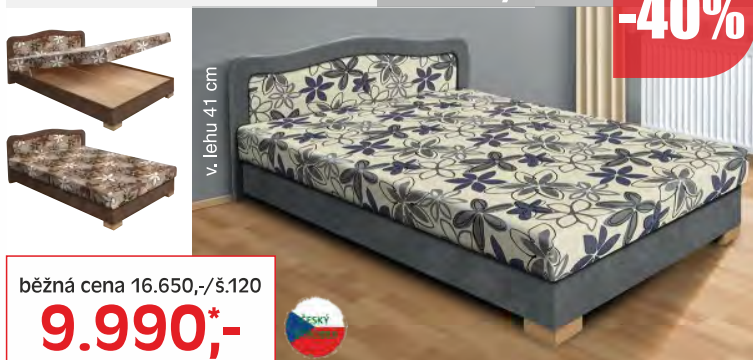

APOLLO

š. 120, 140

-40%

běžná cena 16.650,-/š.120
9.990,-*

běžná cena 18.320,-/š.140
10.990,-*

Dvoulůžko s PUR pěnovou matrací, úložný prostor - otvírání od nohou, dřevěné nohy. Provedení: mikrofáze šedá / Mega 17 šedá květ (viz foto), mikrofáze hnědá / Mega 17 hnědá květ, mikrofáze červená / Mega 17 červený květ. Nosnost 2x80 kg. Roz.: 120/140x200 cm.