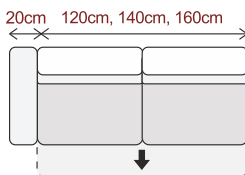

2 SED/ L - 140cm + F

AKKRA
20.550,-*

VALERIE
18.390,-*

ÚPRAVA
NA 120, 160 cm
PŘÍPLATEK + 10%

60cm, 70cm, 80cm

AKKRA
10.390,-*

VALERIE
10.190,-*

ÚPRAVA NA 80 cm
PŘÍPLATEK + 10%