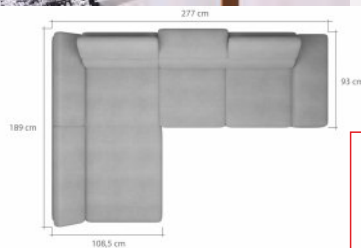

rozměr: 189x277 cm
rozklad: 125x210 cm
výška: 75/90 cm
v. sedu: 45 cm
hloubka: 108,5/93 cm

MOLIMINI
běžná cena 58.170,-
34.900,-