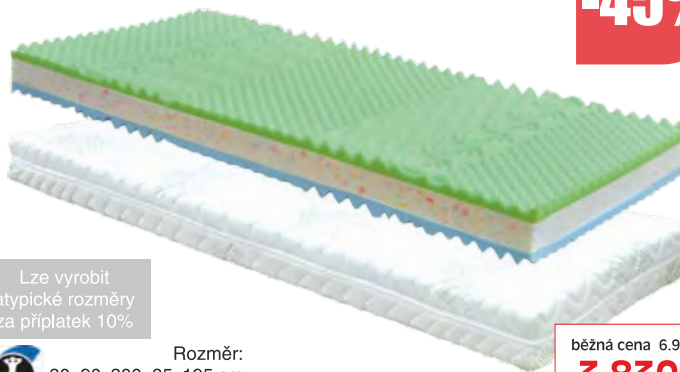

MAGDA

17 cm

-45%

Lze vyrobit
atypické rozměry
za příplatek 10%

Rozměr:
80, 90x200, 85x195 cm
Výška matrace: 17 cm

běžná cena 6.980,-
3.830,-*

Oboustranná ortopedická sedmizónová matrace s anatomickou masážní profilací, rozdílnou tuhostí stran, s celkově vyšší střední tuhostí v prateřném potahu. Jádro z pěn Flexifoam® (pružnost, vzdušnost, odolnost, přirozená tuhost). Strana RELAX – SOFT (zelená) s masážní anatomickou profilací (uvolnění napjatého svalstva, prokrvení pokožky), měkčí strana matrace – ideální pro ženy a milovníky středně tuhostího ležení. Strana RELAX – HARD (modrá) s masážní anatomickou profilací, tužší strana matrace – ideální pro muže a milovníky vyšší střední až vyšší tuhosti lůžka. Střední část z tlakově pojené pěny Flexifoam® vyšší objemové hmotnosti (stabilita, životnost, přirozená tuhost). Prateřný potah Bamboo s přírodními extrakty (60 °C) s dutým vláknem pro odvod potu a izolaci lůžka. Dvojdielná konstrukce se zipem kolem dokola. Vhodné uložení na lamelové rošty. Lze použít i pro mechanicky polohovatelné rošty a laťkové rošty. **Záruka 2 roky. Doporučená nosnost do 130 kg.**