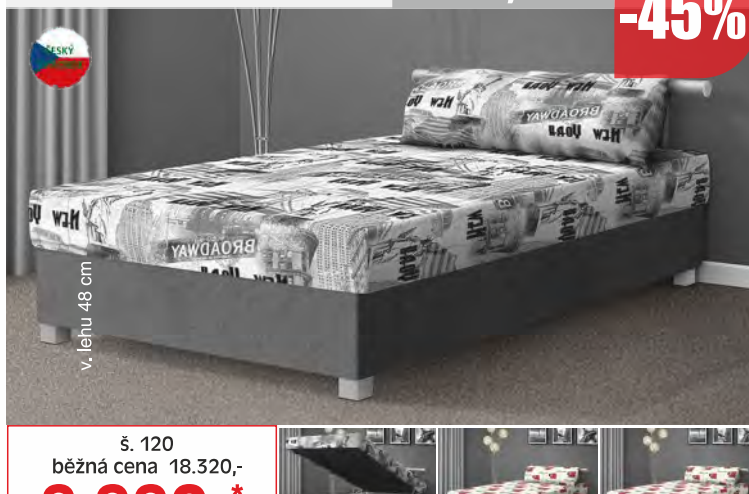

OMAR

š. 120, 140

-45%

v. lehu 48 cm

š. 120
běžná cena 18.320,-
9.990,-*

š. 140
běžná cena 19.990,-
10.990,-*

Čalouněná postel s kovovým čelem a úložným prostorem a lamelovým roštem. Plastové nohy. Komfort spaní zajišťuje taštičková matrace boxspring. Akční látky: krém / mega 44 krém, černá / mega 46 NY, červená / mega 44 krém, šedá / mega 46 NY (viz. foto). Rozměr: 120 (140) x 200 cm.