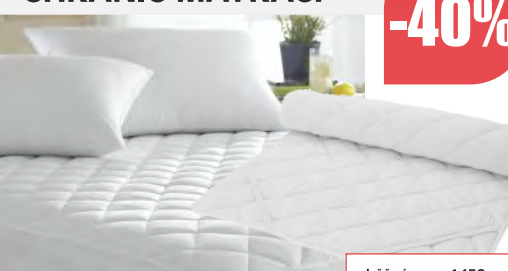

CHRÁNIČ MATRACÍ

-40%

běžná cena 1.150,-

690,-*

Prošívaný chránič matrace.
Barva: bílá. Rozměr: 90x200 cm

* Nejnižší cena za posledních 30 dnů (0%)