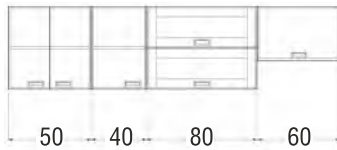

### ZORBA š. 240

180 cm + 60 cm  
digestoř. skřínka,  
vč. PD š. 180 cm.

běžná cena 23.240,-  
**14.990,-\***