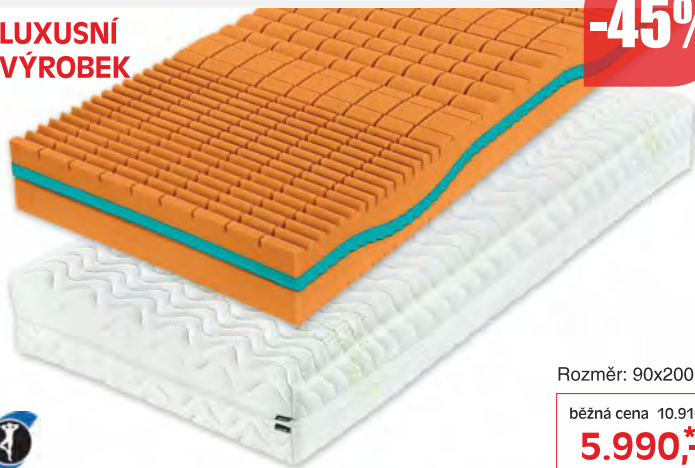

ORTHOPEDIXA

21 cm

-45%

LUXUSNÍ VÝROBEK

Rozměr: 90x200 cm

běžná cena 10.910,-
5.990,-*

Luxusní ortopedická matrace se zvýšenou tuhostí, odrazovou pružností a nosností. Dokonalé ortopedické pohodlí díky jádru SpineProtector se zónovou ochranou páteře. Zóny s důrazem na zvýšenou pevnost a odolnost v pánevní oblasti jsou zároveň šetrné ke kyčelním a ramenním kloubům (oceníte při spánku na boku). Profilace navíc odvětrává pot. SpineProtector (zelená vrstva) omezuje protitlak na tělo při spánku. Zajišťuje tak optimální podporu páteře a rozložení hmotnosti. Pěny Flexifoam®. Strana RELAX – pružná, zónová, s relaxačním účinkem pro uvolnění svalstva. Strana CLASSIC – bez masážní profilace, pro milovníky klasického ležení. Potah Medical Concept – s přírodními vlákny Tencel® Lyocell® rychle schnoucí, zajišťuje vynikající hygienu lůžka. Dvojdílná konstrukce. Prošívaný. Oboustranná klimatizační termoregulační vrstva dutých vláken ženy nechladí a muže nepřehřívá a je vzdušná. Pratelný na 60°C, vhodný pro alergiky. Vhodné uložení na lamelový rošt. **Výška matrace: cca 21 cm. Doporučená nosnost: do 150 kg.**