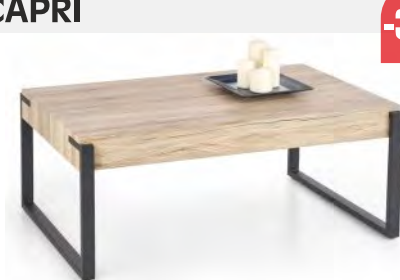

běžná cena 6.620,-
4.290,-*

Konferenční stůl. Rozměr: š. 110, v. 42, h. 64 cm. Provedení: dub San Remo / černé nohy. Dodání 4. týdný.

QUATRO 22

-35%

DUBLIN

-35%

BERN

-33%