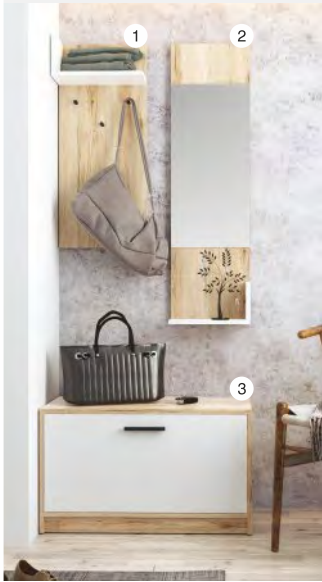

GEO

-40%

běžná cena 4.990,-
2.990,-*

Předsíňová stěna: v provedení: dub Sonoma oak / bílá (viz. foto). Rozměr: č.1: š. 36 x v. 83 x h. 17 cm, č.2: š. 32 x v. 114 x h. 17 cm, č.3: š. 78 x v. 46 x h. 37 cm,