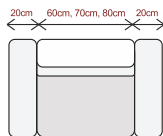

od -10 cm do +10 cm

LONG P  
165cm x 100cm + F

AKKRA  
**18.690,-\***

VALERIE  
**17.090,-\***

ÚPRAVA  
ŠÍŘKY +/- 10 cm  
PŘÍPLATEK + 10%  
ÚPRAVA  
DĚLKY -15 až +40 cm  
PŘÍPLATEK + 10%

1 SED/ LP - 100cm  
1 SED/ LP - 110cm