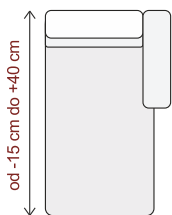

od -10 cm do +10 cm

LONG P  
165cm x 100cm + F

AKKRA  
**18.690,-\***

VALERIE  
**17.090,-\***

ÚPRAVA  
ŠÍŘKY +/- 10 cm  
PŘÍPLATEK + 10%  
ÚPRAVA  
DĚLKY -15 až +40 cm  
PŘÍPLATEK + 10%

1 SED/ LP - 100cm  
1 SED/ LP - 110cm