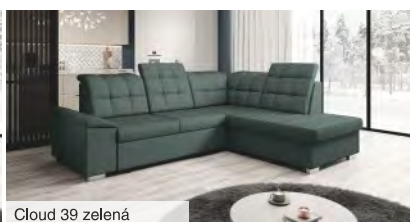

Oliver „L”  
látky Malmo new  
16, 72, 90, 94  
běžná cena 49.800,-

**24.990,-**

Oliver „L”  
Akční látky,  
příplatkové látky +10%  
běžná cena 49.800,-

**27.390,-**

Cloud 91 šedá

Cloud 91 šedá

Cloud 39 zelená