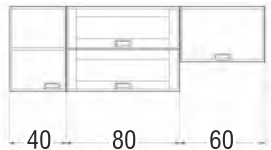

ZORBA š. 180

120 cm + 60 cm
digestoř. skřínka,
vč. PD š. 120 cm.

běžná cena 14.420,-
9.370,-*