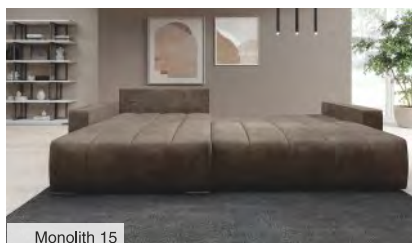

Monolith 37

Monolith 15