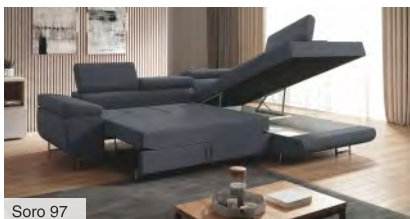

Soro 97

WILD „U“

levá

CENOVÝ TRHÁK

-50%

látky Soro 23,
40, 97

-45%

v. sedu 43 cm

Rozměr:
šířka: 203x350x203 cm
výška: 71 / 90 cm
hloubka sedu: 56 cm
rozklad: 125 x 263 cm

Komfortní sedací souprava ve tvaru „U“, rozkládací se dvěma úložnými prostory. Pohodlné sezení zabezpečují kvalitní PUR pěny a vlnité pružiny v sedáku. Levé nebo pravé provedení. Nohy odstín chrom výška 9 cm. Akční látky: Soro 23, Soro 40, Soro 97, Monolith 92 (viz. foto). Látky na objednávku: Whisper, Cloud, Monolith, Element, Aragon, Neve a Vogue za příplatek 10%.

Wild „U“
látky Soro 23, 40, 97
běžná cena 63.080,-

31.540,-

Wild „U“
Akční látky,
příplatkové látky +10%
běžná cena 63.080,-

34.690,-