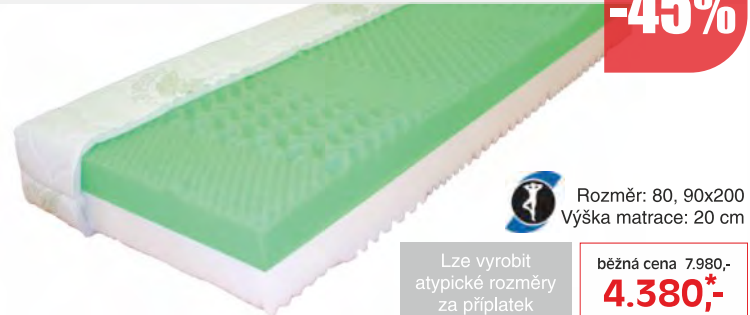

## MICHAELA

20 cm

**-45%**

Rozměr: 80, 90x200  
Výška matrace: 20 cm

Lze vyrobit atypické rozměry za příplatek

běžná cena 7.980,-  
**4.380,-\***

Matrace s masážní profilací a rozdílnou tuhostí stran je zárukou zdravého a příjemného spánku. Jádro matrace tvoří vrstvy kvalitní pěny Flexifoam® s dlouhou životností, jejichž ložné plochy jsou tvarovány do masážních profilů. Bílá strana „HARD“ je tužší a druhá a zelená strana „SOFT“ je spíše měkká. Matrace je vhodná jak pro muže, preferující obvykle tužší lůžko, tak i pro ženy, které většinou volí měkké matrace. Matrace je dodávána v luxusním snímatelném potahu Green Tea, který je zdravou novinkou na našem trhu. Potah Green Tea je navíc vhodný pro alergiky. Je vyroben ze dvou polovin, prošitý moderním vzorem a pratelný na 60°C. **Doporučená nosnost: do 130 kg. Záruka 2 roky.** Vhodné uložení: na pevný nebo lamelový rošt.