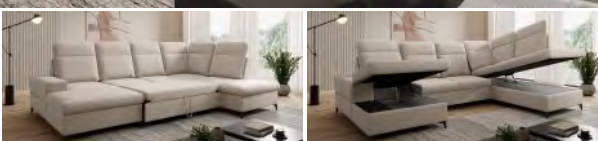

## LORETA U pravá

NEW

-40%

rozměr: 150 x 320 x 202 cm  
výška: 93/108 cm  
hloubka sedu: 55 cm  
rozklad: 252 x 120 cm

Komfortní sedací souprava ve tvaru „U“, rozkládací se 2 úložnými prostorem. Nastavitelné záhlavníky. Pohodlné sezení zabezpečují kvalitní HR pěny a vlnité pružiny v sedáku. Levé nebo pravé provedení. Nohy kov černá, výška 10 cm. Akční látky: Aragon 03 krém, Aragon 39 zelená, Aragon 83 světlá šedá (viz. foto), Aragon 93 šedá. Látky na objednávku: Whisper, Cloud, Monolith, Element, Aragon, Neve a Vogue za příplatek 10%.