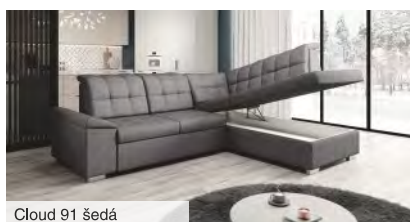

Cloud 91 šedá

Cloud 91 šedá