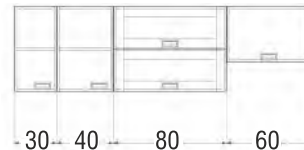

ZORBA š. 210

150 cm + 60 cm
digestoř. skřínka,
vč. PD š. 150 cm.

běžná cena 18.040,-
11.720,-*