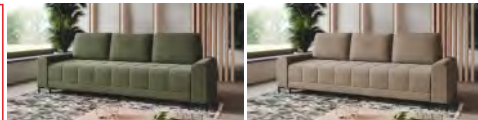

Moderní rozkládací pohovka s úložným prostorem. Vytažením sedadla směrem dopředu a sklopením opěradla získáte lůžko. Pohodlné sezení zajišťují kvalitní PUR pěny na pružině vlnovec. Celočalouněná. Černé nohy kov. Akční látka: Element 3 šedá (viz. foto), Element 6 béžová, Element 11 oliva. Rozměr: š. 94 x 238 cm, v. 90 cm. Rozklad: 200 x 140 cm.