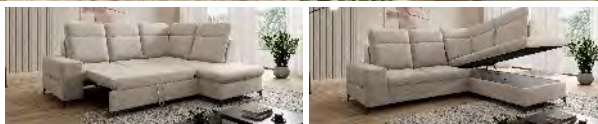

## LORETA L pravá

NEW

-40%

rozměr: 260 x 202 cm  
výška: 93/108 cm  
hloubka sedu: 55 cm  
rozklad: 190 x 120 cm

Komfortní sedací souprava, rozkládací s úložným prostorem. Nastavitelné záhlavníky. Pohodlné sezení zabezpečují kvalitní HR pěny a vlnité pružiny v sedáku. Levé nebo pravé provedení. Nohy kov černá, výška 10 cm. Akční látky: Aragon 03 krém, Aragon 39 zelená (viz. foto), Aragon 83 světlá šedá, Aragon 93 šedá. Látky na objednávku: Whisper, Cloud, Monolith, Element, Aragon, Neve a Vogue za příplatek 10%.