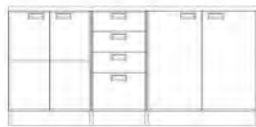

### ZORBA š. 240

180 cm + 60 cm  
digestoř. skřínka,  
vč. PD š. 180 cm.

běžná cena 23.240,-  
**14.990,-\***