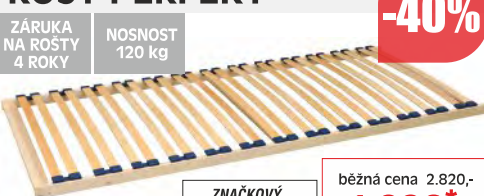

ROŠT PERFEKT

-40%

ZÁRUKA NA ROŠTY 4 ROKY NOSNOST 120 kg

ZNAČKOVÝ SLOVENSKÝ VÝROBCE

běžná cena 2.820,-
1.690,-*

Lamelový pevný rošt, 26 lamel uložen. v pružných dvou-pouzdrách, š. bukových lamel 35 mm, středově vyztužené popruhy, prodloužené hranolky z překližky, příčky bukové. Vhodný pro pěn., sendvičové, latexová a pružinové matrace. Rozměry: 200x90, 200x80cm.