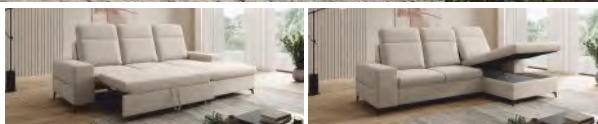

## LORETAS pravá

NEW

-40%

rozměr: 260 x 155 cm  
výška: 93/108 cm  
hloubka sedu: 55 cm  
rozklad: 200 x 120 cm

Komfortní sedací souprava, rozkládací s úložným prostorem. Nastavitelné záhlavníky. Pohodlné sezení zabezpečují kvalitní HR pěny a vlnité pružiny v sedáku. Levé nebo pravé provedení. Nohy kov černá, výška 10 cm. Akční látky: Aragon 03 krém (viz. foto), Aragon 39 zelená, Aragon 83 světlá šedá, Aragon 93 šedá. Látky na objednávku: Whisper, Cloud, Monolith, Element, Aragon, Neve a Vogue za příplatek 10%.