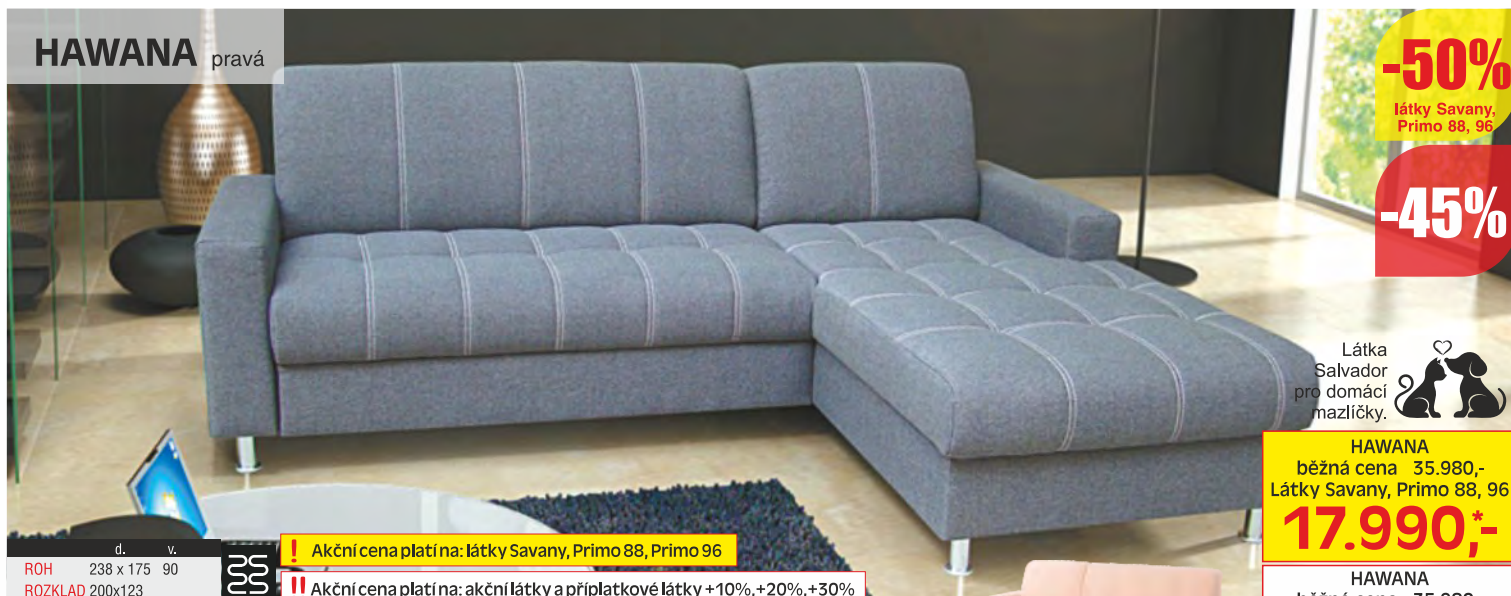

HAWANA pravá

-50%

látky Savany, Primo 88, 96

-45%

Látka Salvador pro domácí mazlíčky.

d. v.
ROH 238 x 175 90
ROZKLAD 200x123

! Akční cena platí na: látky Savany, Primo 88, Primo 96

!! Akční cena platí na: akční látky a příplatkové látky +10%, +20%, +30%

Roh. sedací souprava, rozkl. s úl. prostorem. Prošívaná, chromové nohy. Levé nebo pravé provedení. Akční látky: Savany, Primo 88, Primo 96, Savana 05 šedá (viz foto), Cloud 74, 75. Látky na objednávku: Davis, Cloud, Agmamito, Vogue, Salvador, Element, Moly, Castel, Neve, Whisper, Over The Horizon, Loft, Polaris, Aragon za příplatek 10%. Toccare za příplatek 20%-30%.

HAWANA
běžná cena 35.980,-
Látky Savany, Primo 88, 96
17.990,-*

HAWANA
běžná cena 35.980,-
Akční látky, příplatkové látky +10%, +20%, +30%
19.780,-*