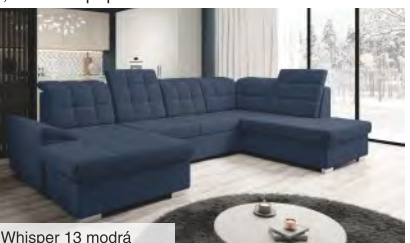

Oliver „U”  
látky Malmo new  
16, 72, 90, 94  
běžná cena 59.540,-

**29.770,-**

Oliver „U”  
Akční látky,  
příplatkové látky +10%  
běžná cena 59.540,-

**32.740,-**

Whisper 3

Whisper 13 modrá

Whisper 15 šedá