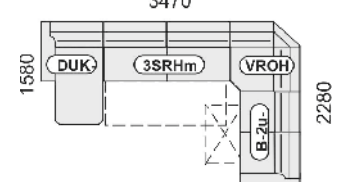

DUK-3SRHM-VROH-2u-B
běžná cena 96.650,-
vč. 3 záhl. a ÚP / DUK
52.990,-

DU-3SRHM-VROH-2u-B
běžná cena 94.990,-
vč. 3 záhl. bez ÚP / DU
52.220,-

Komfortní sedací souprava, rozklád. s úložným prostorem, očalouněná záda s variabilitou sestav z 38 elementů. Pohodlné sezení zabezpečují kvalitní vysokoelastické PURpěny a vlnité pružiny v sedáku. Úl. prostor je ve dvou křeslech. Akční látky: PW 2, PW11, PW6, Whisper 17, Whisper 12, Vogue 2, Vogue 13, OTH 85 (OH 08), OTH 70 (OH 05), OTH 08 (OH 03). Látky na objednávku: PW, Whisper, Cloud, Neve, Moly, Castel, Salvador, Polaris Sic a Vogue, Nevada, OH za příplatek 10%. Možnost dok. taburetu o rozm. 52x52 cm, v. 44 cm za 2.990,- nebo PH taburet o rozm. 76x51 cm, v. 44 cm za 4.990,- Kč. Oba taburety mají úl. prostor. V sestavě na obrázku příprava pro záhlavníky v každém opěráku v ceně. Záhlavník u ostatních sestav cena za 1ks 2.220,- Kč. Polštářky jsou pouze dekorativní.