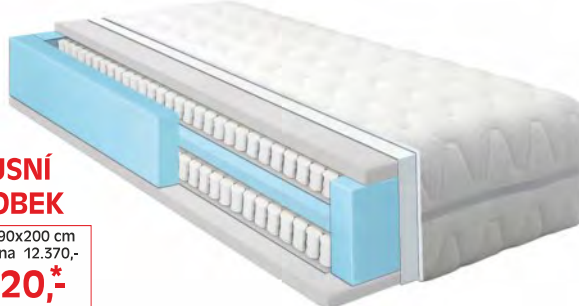

LUXUSNÍ VÝROBEK

rozměr: 90x200 cm
běžná cena 12.370,-

7.420,-*

rozměr: 120x200 cm
běžná cena 16.150,-

9.690,-*

rozměr: 140x200 cm
běžná cena 19.800,-

11.880,-*

rozměr: 160x200 cm
běžná cena 23.070,-

13.840,-*

rozměr: 180x200 cm
běžná cena 26.040,-

15.620,-*

DAGMAR

23 cm **-40%**

Matrace o **výšce 23 cm**. Bonnelové jádro. Nosnost 130 kg. Tvrdá pěna EL 2542. Prošitý, snímatelný potah na zip, prateľný potah na 40°C. Hypoalergenní. Relaxační. Rozměr: 200 x 90 / 120 / 140 / 160 / 180 x 23 cm.