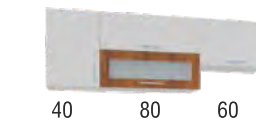

MARKÉTA š. 180
120 cm + 60 cm
digest. skřínka,
vč. PD š. 40 cm.

běžná cena 11.100,-
7.210,-*