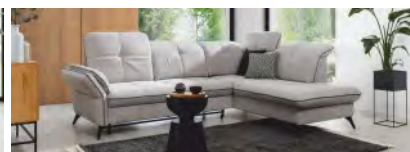

pravá

3FBL+OSP
běžná cena 69.070,-
37.980,-

Rozměr:
266/280 x 216 cm
výška: 91-105 cm
rozklad: 200 x 121 cm