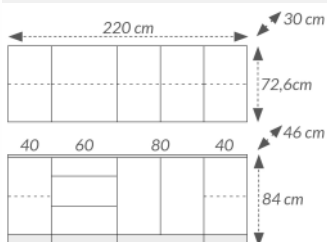

SAVANNA

š.220

-40%

Kuchyňská linka š. 220. V provedení smoked liberty elm / bílá vysoký lesk, úchytky černá. Rozměr pracovní desky v celku: š. 220 cm, tloušťka 2,8 cm. Rozměr spod. skříňek 220 (40+60+80+40 cm): výška: 84 cm, hloubka 46 cm. Rozměr horních skříňek 220 (40+60 +80+40 cm): výška: 72,6 cm, hloubka 30 cm. Možné dok. vsazený dřez s odkap. za 2190,-, odsavač par Faber bílý nebo stříbrný za 2.490,-. Sporák a doplňky nejsou v ceně.

0% navýšení / 10 splátek
PagoDIL
1499,- Kč^(*)

běžná cena 24.990,-
14.990,-*