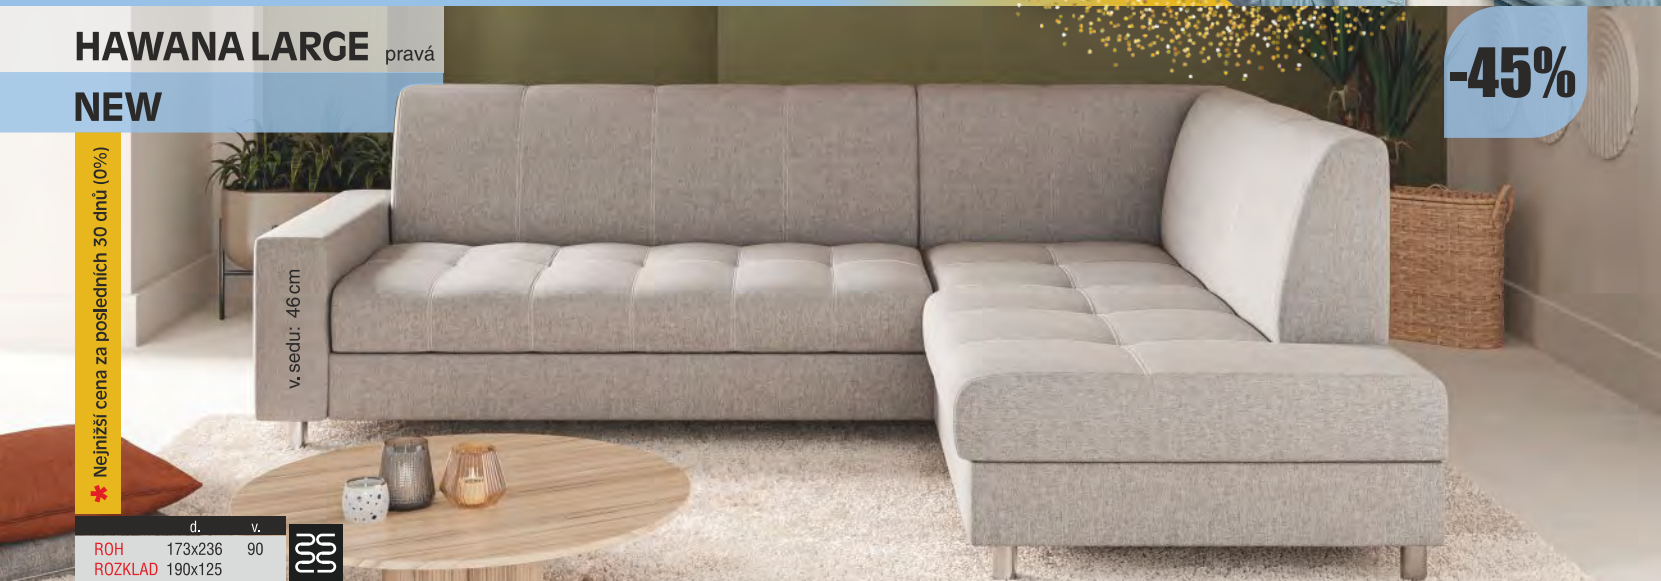

HAWANA LARGE pravá

NEW

-45%