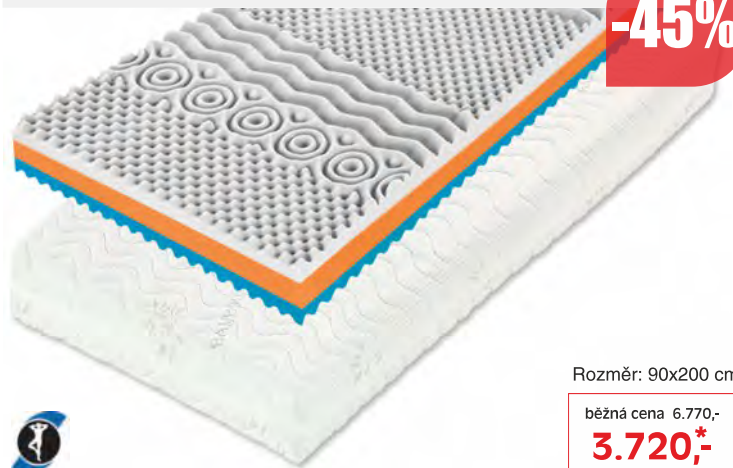

KASTYLE

16 cm

-45%

Rozměr: 90x200 cm

běžná cena 6.770,-
3.720,-*

Matrace z pružných pěn vyšší objemové hmotnosti pro stabilitu, nosnost a dlouhou životnost. Vyrobená z vakuové pěny Flexifoam®, za studena tvářená, s rozdílnými tuhostmi a objemy v sendvičové konstrukci. Strana RELAX SOFT – měkká (bílá) strana s lehkou masážní profilací pro uvolnění svalstva. Nižší střední tuhost. Strana RELAX HARD – tuhá, masivní strana matrace (modrá) pěna vysoké objemové hmotnosti. Vybavena 7-zónovou profilací. Pro muže a milovníky tužšího poležení – vyšší tuhost. Střední část jádra je vyrobena z pěny Flexifoam® vyššího objemu pro stabilitu, životnost, přirozenou tuhost a podporu ortopedických vlastností matrace. Matrace je opatřena snímatelným a pratelným potahem Bamboo. Potah má zip po celém obvodu a lze jej rozdělit na 2 části a prát i v menších pračkách. Obě poloviny jsou prošívané a opatřené klimatizačními vrstvami dutého vlákna (omezuje pocení a tepelně izoluje lůžko). Vhodné uložení na lamelové pevné či pohyblivé rošty, případně na rošty latkové. Matrace je též vhodná pro motorové rošty. **Doporučená nosnost do 120 kg. Výška matrace 16 cm.**