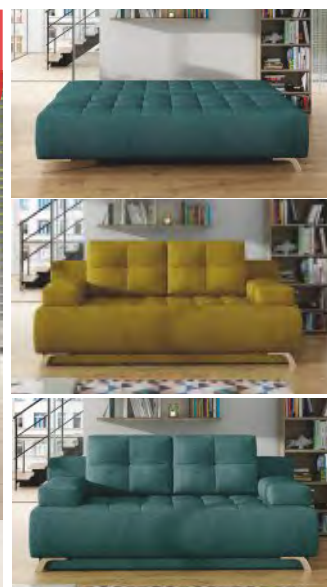

## OSLO

**-31%**

v. sedu 46 cm

Látka Salvador pro domácí mazlíčky.

Moderní rozkládací pohovka s úložným prostorem, vhodná na každodenní spaní. Rozklad Automat. Očalouněná záda. Pohodlné sezení zabezpečují kvalitní PUR pěny. Nohy kovové / chrom. Rozměr: š. 197, h. 94, v. 90 cm. Roz. 144 x 196 cm. Akční látky: Riviera 16, Riviera 91 (viz. foto). Látky na objednávku Denver, Evolution, Austin, Salvador, Palladium, Whisper, Element, Vogue, Omega, Poso, Riviera, Aphrodite za příplatek 10%.