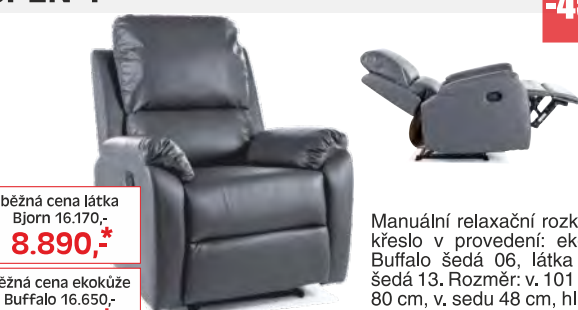

SPEN 1

-45%

běžná cena látka Bjorn 16.170,-
8.890,-*

běžná cena ekokůže Buffalo 16.650,-
9.150,-*

Manuální relaxační rozkládací křeslo v provedení: ekokůže Buffalo šedá 06, látka Bjorn šedá 13. Rozměr: v. 101 cm, š. 80 cm, v. sedu 48 cm, hl. sedu 54 cm, celková šířka s výsuvem na nohy 94 - 164 cm.