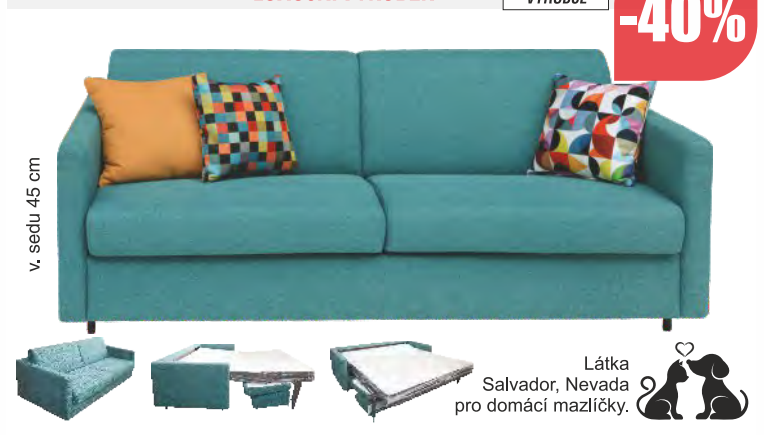

GRACE 160

ITALSKÝ MECHANISMUS
LUXUSNÍ VÝROBEK

ZNAČKOVÝ
SLOVENSKÝ
VÝROBCE

-40%

0% navýšení / 10 splátek
3999,- Kč

Akční látky, př. látky +10%
běžná cena 66.650,-

39.990,-*

Exkluzivní rozkládací pohodlná pohovka s italským mechanismem, s matrací tloušťky 14 cm, jednoduché, lehké a rychlé rozkládání pro spaní. Použité vysoce kvalitní PUR pěny. Mechanismus testován a certifikován na 10 000 cyklu dynamické zátěže. Akční látky: PW 03, 14, 23, Whisper 12 (viz. foto), Whisper 15, Vogue 5, Vogue 11, OTH 85 (OH 08), OTH 70 (OH 05), OTH 08 (OH 03). Látky na objednávku: PW, Whisper, Cloud, Neve, Moly, Castel, Salvador, Polaris Sic, Vogue, Nevada, OH za příplatek 10%. Rozměr: š. 199, h. 103, v. 85 cm. Celková hloubka v rozlož. poloze je 212 cm. Rozklad 196 x 163 cm. Polštářky jsou pouze dekorativní.

Látka
Salvador, Nevada
pro domácí mazlíčky.