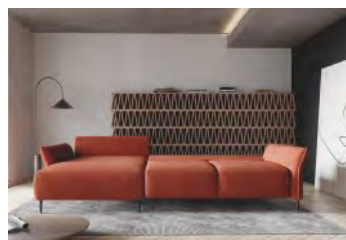

# LOISIANA

pravá

NEW

-40%

v. sedu: 47 cm

Moderní sedací souprava, rozkládací s úložným prostorem. Polohovatelné záhlavníky. Černé nohy. Pohodlné sezení zabezpečují kvalitní PURpěny a vlnité pružiny v sedáku. Akční látky: Palladium 7 cihla (viz. foto), Palladium 4, Palladium 10, Palladium 14. Látky na objednávku: Denver, Evolution, Austin, Salvador, Palladium, Whisper, Element, Vogue, Omega, Poso, Riviera, Manila za příplatek 10%.