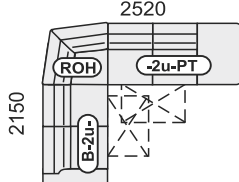

B-2u-ROH-2u-PT
běžná cena 61.650,-
33.900,-