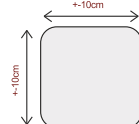

1 SED/ LP - 60cm  
1 SED/ LP - 70cm

AKKRA  
**10.390,-\***

VALERIE  
**10.190,-\***

ÚPRAVA NA 80 cm  
PŘÍPLATEK + 10%

ROH - 100cm x 100cm

AKKRA  
**11.880,-\***

VALERIE  
**11.160,-\***

TABURET  
70cm x 70cm