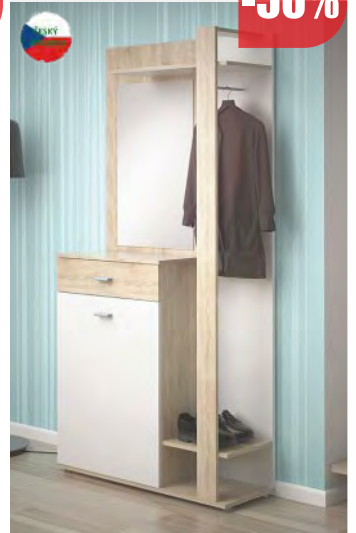

XR03

-50%

běžná cena 5.620,-
2.810,-*

Předsíň. V provedení: sv. dub sonoma / bílá. Rozměr: š. 100 cm, v. 200 cm, h. 38 cm. **Doprodej.**