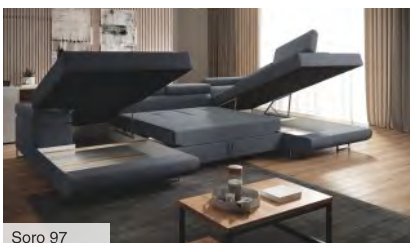

WILD L

levá

CENOVÝ TRHÁK

-50%

látky Soro 23,
28, 97

-45%

v. sedu 43 cm

Rozměr:
šířka: 203x275 cm
výška: 71 / 90 cm
hloubka sedu: 56 cm
rozklad: 125 x 195 cm

Moderní rohová sedací souprava, rozkládací s úložným prostorem. Pohodlné sezení zabezpečují kvalitní PUR pěny a vlnité pružiny v sedáku. Levé nebo pravé provedení. Nohy odstín chrom výška 9 cm. Polohovatelné záhlavníky. Očalouněná záda v akční látce. Rozklad očalouněný také v akční látce. Akční látky: Soro 23, Soro 28, Soro 97, Monolith 77 (viz. foto). Látky na objednávku Whisper, Cloud, Monolith, Element, Aragon, Neve a Vogue za příplatek 10%.

Wild L
látky Soro 23, 28, 97
běžná cena 45.660,-

22.830,-

Wild L
Akční látky,
příplatkové látky +10%
běžná cena 45.660,-

24.990,-

WILD „U“

levá

CENOVÝ TRHÁK

-50%

látky Soro 23,
40, 97

-45%

v. sedu 43 cm

Rozměr:
šířka: 203x350x203 cm
výška: 71 / 90 cm
hloubka sedu: 56 cm
rozklad: 125 x 263 cm

Komfortní sedací souprava ve tvaru „U“, rozkládací se dvěma úložnými prostory. Pohodlné sezení zabezpečují kvalitní PUR pěny a vlnité pružiny v sedáku. Levé nebo pravé provedení. Nohy odstín chrom výška 9 cm. Akční látky: Soro 23, Soro 40, Soro 97, Monolith 92 (viz. foto). Látky na objednávku: Whisper, Cloud, Monolith, Element, Aragon, Neve a Vogue za příplatek 10%.

Wild „U“
látky Soro 23, 40, 97
běžná cena 63.080,-

31.540,-

Wild „U“
Akční látky,
příplatkové látky +10%
běžná cena 63.080,-

34.690,-

Soro 97