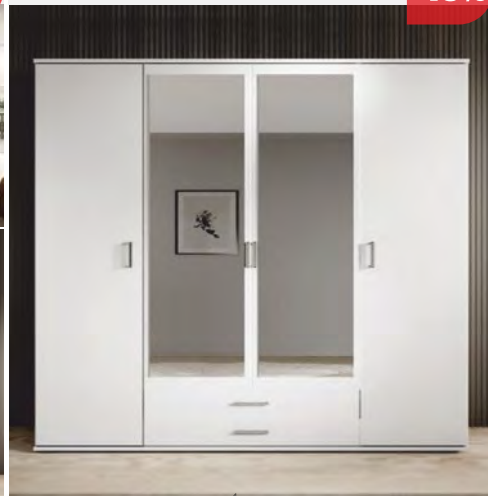

běžná cena 15.540,-
8.490,-*

Šatní 4dv. skříň se 2 zrcadly a 2 zásuvky, provedení: bílá. Roz. š. 159, v.196, hl. 54 cm.

RTV 2

NEW -50%