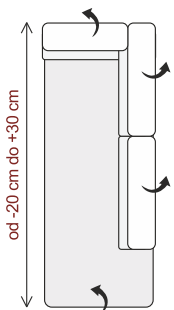

TAMPA ATYPICKÉHO PROVEDENÍ PŘÍPLATKOVÉ VARIANTY

OTOMAN P
205cm x 100cm + F

18.990,-*

ÚPRAVA DO 15 cm
PŘÍPLATEK + 10%
ÚPRAVA DO 30 cm
PŘÍPLATEK + 15%