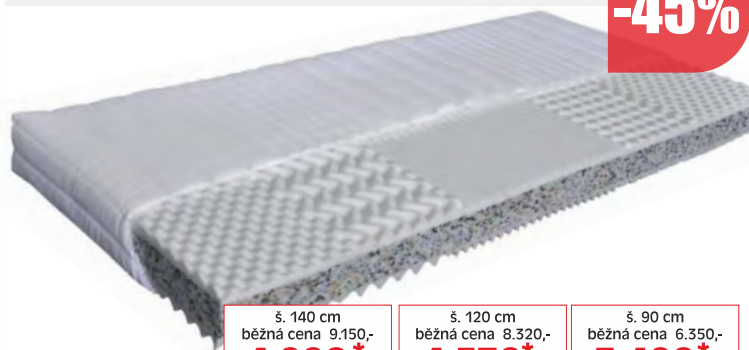

CATANIA

15 cm

-45%

š. 140 cm
běžná cena 9.150,-
4.990,-*

š. 120 cm
běžná cena 8.320,-
4.570,-*

š. 90 cm
běžná cena 6.350,-
3.490,-*

Sendvičová matrace CATANIA je velmi oblíbená pro své vnější profilované vrstvy, které může napomoci lepšímu prokrvení kůže v průběhu spánku. Tato středně tuhá matrace má výrazné středové zpevnění jádra a je tvořena kombinací PUR pěny a RE pěny. CATANII si můžete užít v potahu, který je pratelný na 60°C a má zdrhovadlo do 4 stran. Po spánku na CATANII budete vstávat s úsměvem naotech. Rozměr: 200 x š. 90 (120), (140), **výška 15 cm.** Vhodná k posteli Renáta.