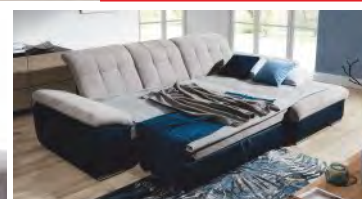

MORENA pravá

-45%

v. sedu: 44 cm

Látka Salvador pro domácí mazlíčky.

MORENA OSBL+3F+OSP
běžná cena 77.220,-
42.470,-

Rozměr:
365 x 205 x 190 cm
výška: 87-106 cm
rozklad: 305 x 135 cm

Moderní sedací souprava s úložným prostorem, rozkládací. Prošívaný sedák. Polohovatelné záhlavníky a područky. Posuvné opěrky zad. Očalouněná záda. Rozklad je očalouněný v látce sedací soupravy. Pohodlné sezení zabezpečují kvalitní PUR pěny a vlnité pružiny v sedáku. Nohy stříbrné plastové o výšce 7 cm. Akční látky: Cloud 91/81 (viz. foto), Cloud 70, Cloud 37. Na objednávku z kolekce Cloud, Malmo new, Monolith, Castel za příplatek 10% a Salvador za příplatek 20%. Levé nebo pravé provedení. Polštáře nejsou součástí vybavení sedací soupravy. Záhlavníky nejsou součástí vybavení sedací soupravy. Možné dokoupit záhlavník za cenu 1.780,- Kč/ks.

3FBL+OSBP
běžná cena 60.340,-
32.990,-

Rozměr:
306 x 190 cm
výška: 87-106 cm
rozklad: 250 x 135 cm

3FBL+OSP
běžná cena 57.270,-
31.490,-

Rozměr:
275 x 205 cm
výška: 87-106 cm
rozklad: 195 x 135 cm

DONAU pravá

-45%

v. sedu: 44 cm

Látka Salvador pro domácí mazlíčky.

DONAU 3FBL+OSBP
běžná cena 59.990,-
32.990,-

Rozměr:
313 x 188 cm
výška: 89-102 cm
rozklad: 277 x 133 cm

Moderní sedací souprava s úložným prostorem, rozkládací. Prošívaný sedák. Polohovatelné záhlavníky a područky. Posuvné opěrky zad. Očalouněná záda. Rozklad je očalouněný v látce sedací soupravy. Pohodlné sezení zabezpečují kvalitní PUR pěny a vlnité pružiny v sedáku. Nohy kov chrom o výšce 4 cm. Akční látky: Malmo new 90, Malmo new 16, Molmo new 37. Na objednávku z kolekce Cloud, Malmo new, Monolith, Castel za příplatek 10% a Salvador za příplatek 20%. Levé nebo pravé provedení. Polštáře nejsou součástí vybavení sedací soupravy.