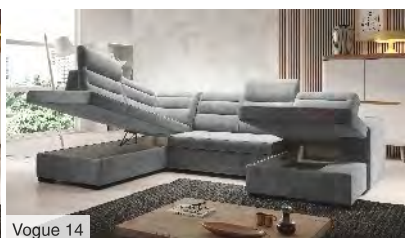

Vogue 3

Vogue 14

Vogue 14

**BETI 2****-45%****BETI 3****-45%**

Betí 2 Akční látky,  
příplatkové látky +10%

běžná cena 29.980,-  
**16.480,-\***

Moderní pohovka, rozkl. s úložným prostorem. Pohodlné sezení zabezpečují kvalitní PUR pěny a vlnité pružiny v sedáku. Akční látky: Poso 1 (viz foto), Poso 60. Látky na objednávku: Whisper, Cloud, Monolith, Element, Poso, Neve, Aragon a Vogue za příplatek 10%. Rozměr: š. 140 x v. 90 x h. 97. Rozklad: 110 x