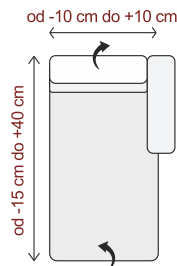

LONG P
165cm x 105cm + F

17.190,-*

ÚPRAVA
ŠÍŘKY +/- 10 cm
PŘÍPLATEK + 10%
ÚPRAVA
DÉLKY -15 až +40 cm
PŘÍPLATEK + 10%

11.550,-*

ÚPRAVA NA 140 cm
PŘÍPLATEK + 10%

10.390,-*

ÚPRAVA NA 80 cm
PŘÍPLATEK + 10%

18.390,-*

ÚPRAVA
NA 120, 160 cm
PŘÍPLATEK + 10%

11.150,-*

5.220,-*

ÚPRAVA NA
ROZMĚR 80x80 cm
PŘÍPLATEK + 10%

Typy noh: dřevěné: výška 7 cm, výška 10 cm
Možné moření: bílá, natur, olše, ořech, koloniál, černá

Látka: látka, kůže