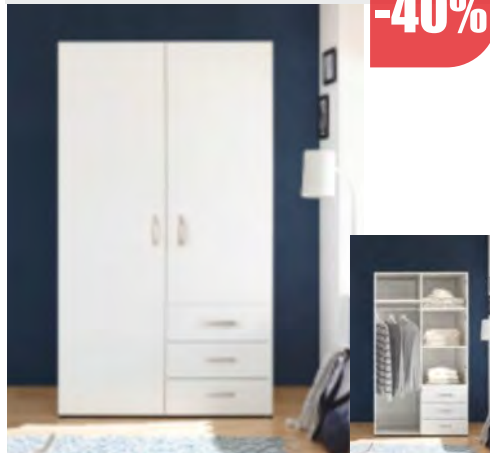

běžná cena 8.320,-
4.990,-*

Šatní skříň 2 dv., se 3 zásuvkami v dolní části. Šatní tyč a police. V proved.: bílá (viz. foto). Roz.: š. 101 x v. 176 x hl. 51 cm. **Doprodej.**

DŘEVĚNÉ BRIKETY PUK

Dřevěné válcové brikety PUK se vyznačují kvalitním slisováním bez přidání lepidla a pojiv. Složení dřevní hmoty je BUK, DUB, malé množství SMRKU a cca 2% kůry. Válcové brikety jsou určeny pro celodenní topení ve všech typech kotlů, krbů a kamen. Briketa hoří postupně a pomalu, má vysokou energetickou hodnotu. Díky své velikosti se dá velmi snadno ovládat výkon topeniště a tímto nedochází k přetápění místnosti. Naloženým množstvím v topeništi si volíte tepelný výkon a délku hoření. Briketa hoří až do konce, nezanechává nespálené kousky. Topeniště zaplňujte přibližně do 1/2, jelikož dřevní brikety zvětšují svůj objem o cca 30 %. Brikety jsou zabalené do PE obalů - pytlů (30 kg). Při manipulaci se dřevěné brikety nesmí dostat do kontaktu s vodou. Dřevěné brikety skladujte v suchu a nevystavujte přímému slunečnímu záření. Brikety lze zapalovat pomocí suchého kletší, dřevěných třísek, tuhého podpalovače nebo většího množství papíru. Bilance emisí oxidu uhličitého zůstává na nulové úrovni a spalování briket nepřispívá k prohlubování skleníkového efektu. Popel z briket má mnoho cenných minerálů a lze bez obav použít k hnojení trávníku před domem.

379,-
pytel 30 kg