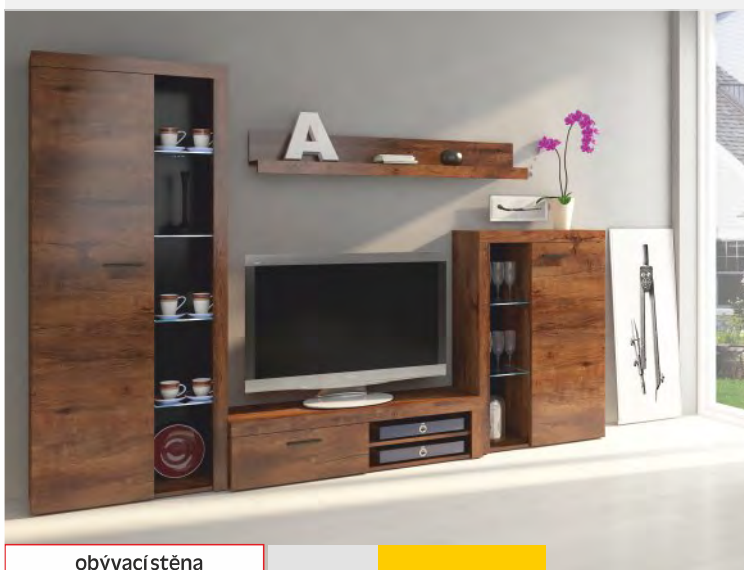

RUMBA

LED osvětlení ZDARMA!

-40%

1. dub lefkas

2. beton jasný

3. bílá

4. dub sonoma

obývací stěna
běžná cena 18.170,-
10.990,-*

PagoDIL
by Corfidis

0% navýšení / 10 splátek
1099,- Kč

Moderní obývací stěna, v prov.: Dub Lefkas (viz. foto č. 1), Beton jasný, bílá, dub Sonoma. Celkový rozměr: š. 270, v. 190, h. 40 cm. Včetně LED osvětlení. Lze dokoupit komodu ve všech provedeních o rozměru: š. 156, v. 82, h. 40 cm za 4.490,- Kč.