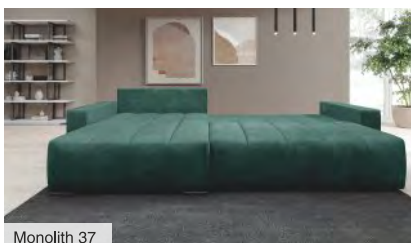

Monolith 37