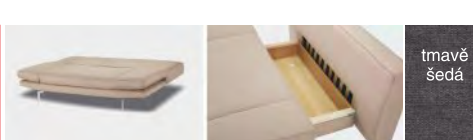

## MABELL

VYSOCE KVALITNÍ VÝROBEK

-50%

v. sedu 43 cm

běžná cena 29.990,-

**14.990,-\***

ilustrační foto

Moderní rozkládací funkční pohovka s úložným prostorem. Vytažením sedadla směrem dopředu a sklopením opěradla získáte lůžko. Konstrukce sedáku a opěradla s využitím lamelového roštu tvoří základ matrace z polyuretanových pěn a tvarově stálých studených pěn. Područky na sedáku lze polohovat. Volné polštáře opatřené výplní s pěnovými vločkami a roumem. Velkorysý úložný box přístupný po vytažení sedáku. Akční látka: tm. šedá (viz. vzorek). Celočalouněná. Chromové nohy. Rozměr: š. 202 x 95 cm, v. 83 cm. Rozklad: 202 x 150 cm