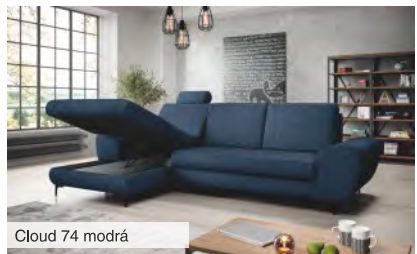

Rozměr:  
šířka: 275x165 cm  
výška: 85 cm  
výška sedu: 43 cm  
rozklad: 130 x 205 cm

Cloud 74 modrá

Cloud 74 modrá

Cloud 74 modrá

Forest  
běžná cena 45.440,-  
**24.990,-\***