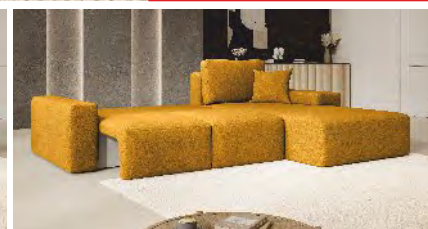

Solano
Akční látky,
příplatkové látky +10%
běžná cena 41.650,-

22.900,-*

Komfortní sedací souprava, rozkládací. Rozklad na automatu. S úložným prostorem. Dva malé polštářky 45 x 45 cm v ceně. Pohodlné sezení kvalitní PUR pěny T30 a vlnité pružiny v sedáku. Univerzálnost stran. Akční látky: Element 8 (viz. foto), Element 6, 17, 24. Látky na objednávku: Whisper, Cloud, Monolith, Element, Neve, Aragon a Vogue za příplatek 10%.

Solano pravá:
šířka: 266x168 cm
výška: 85 cm
výška sedu: 37 cm
hloubka sedu: 66 cm
rozklad: 209 x 142 cm