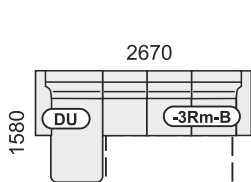

DU-3Rm-B
běžná cena 53.320,-
29.320,-