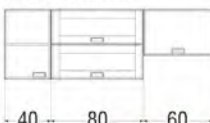

180 cm + 60 cm
digestoř. skřínka,
vč. PD š. 180 cm.

běžná cena 23.240,-
13.940,-

ZORBA š. 210

150 cm + 60 cm
digestoř. skřínka,
vč. PD š. 150 cm.

běžná cena 18.040,-
10.220,-

ZORBA š. 180

120 cm + 60 cm
digestoř. skřínka,
vč. PD š. 120 cm.