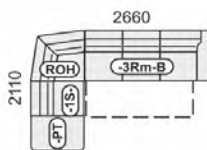

PT-15-ROH-3Rm-B
běžná cena 61.650,-
33.900,-