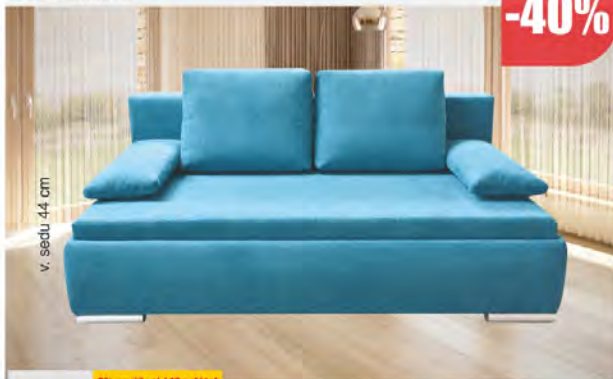

GALINA

-40%

v. sedu 44 cm

0% navýšení / 10 splátek
1499,- Kč

běžná cena 24.990,-

14.990,-*

Široká rozkládací pohovka s úložným prostorem na automatu. Sedák z vysokoelastické PUR pěny uložený na lamelách, v provedení: PW 2 krém, PW 6 hnědá, PW 11 sv. šedá, PW 33 tyrkyš (viz foto). Látky na objednání: Kolekce látek PW a Monolith za příplatek 10%. Dřevěné nohy. Dva područkové a operkové polštáře s odnímatelným potahem jsou v ceně. Kovové nohy. Rozměr: d. 200, v. 94, hl. 107 cm, rozklad: 200x160 cm.