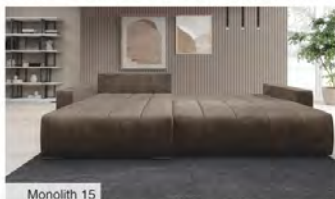

Monolith 37

Monolith 15