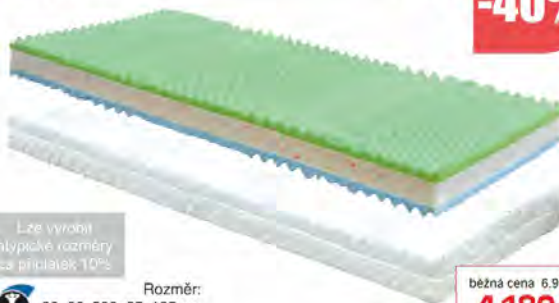

MAGDA

17 cm

-40%

Lze vyrobit
atypické rozměry
za příplatek 10%.

Rozměr:
80, 90x200, 85x195 cm
Výška matrace: 17 cm

běžná cena 6.980,-
4.180,-*

Oboustranná ortopedická sedmizónová matrace s anatomickou masážní profilací, rozdílnou tuhostí stran, s celkově vyšší střední tuhostí v prátelném potahu. Jádro z pěn Flexifoam® (pružnost, vzdušnost, odolnost, přirozená tuhost). Strana RELAX – SOFT (zelená) s masážní anatomickou profilací (uvolnění napjatého svalstva, prokrvení pokožky), měkčí strana matrace – ideální pro ženy a milovníky středně tuhostího ležení. Strana RELAX – HARD (modrá) s masážní anatomickou profilací, tužší strana matrace – ideální pro muže a milovníky vyšší střední až vyšší tuhosti lůžka. Střední část z tlakové pojené pěny Flexifoam® (vyšší objemové hmotnosti (stabilita, životnost, přirozená tuhost)). Prátelný potah Bamboo s přírodními extrakty (60 °C) s dutým vláknem pro odvod potu a izolaci lůžka. Dvojitá konstrukce se zipem kolem dokola. Vhodné uložení na lamelové rošty. Lze použít i pro mechanicky polohovatelné rošty a latkové rošty. **Záruka 2 roky. Doporučená nosnost do 130 kg.**