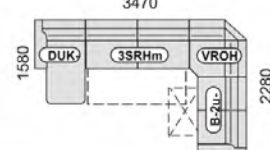

DUK-3SRHM-VROH-2u-B
běžná cena 96.650,-
vč. 3 záhl. a ÚP / DUK
52.990,-

DU-3SRHM-VROH-2u-B
běžná cena 94.990,-
vč. 3 záhl. bez ÚP / DU
52.220,-

Komfortní sedací souprava, rozklád. s úložným prostorem, očalouněná záda. Lze sestavit sektorově z 38 prvků. Pohodlné sezení zabezpečují kvalitní vysokoelastické PURpěny a vlnité pružiny v sedáku. Úl. prostor je ve dvou křeslech. Možnost dok. taburetu s úložným prostorem o rozm. 52x52 cm, v. 44 cm za 2.990,- nebo větší taburet o rozm. 76x51 cm, v. 44 cm za 4.990,- Kč. V sestavě na obrázku příprava pro záhlavníky v každém opěráku v ceně. Záhlavník v ostatních sestavách cena za 1ks 2.220,- Kč. Polštářky jsou pouze dekorativní. Akční látky: PW 2, PW11, PW6, Whisper 17, Whisper 12, Vogue 2, Vogue 13, OTH 85 (OH 08), OTH 70 (OH 05), OTH 08 (OH 03). Látky na objednávku: PW, Whisper, Cloud, Neve, Moly, Castel, Salvador, Polaris Sic a Vogue, Nevada, OH za příplatek 10%.