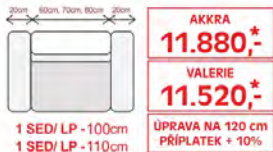

AKKRA A VALERIE ATYPICKÉHO PŘÍPLATKOVÉ VARIANTY LEVÉ NEBO PRAVÉ PŘÍPLATKOVÉ PŘÍPLATEK

AKKRA
20.790,-
VALERIE
18.690,-
ÚPRAVA DO 15 cm
PŘÍPLATEK + 10%
ÚPRAVA DO 50 cm
PŘÍPLATEK + 15%

AKKRA
18.690,-
VALERIE
17.090,-
ÚPRAVA
ŠÍŘKY +/- 10 cm
PŘÍPLATEK + 10%
ÚPRAVA
DĚLKY -15 až +40 cm
PŘÍPLATEK + 10%