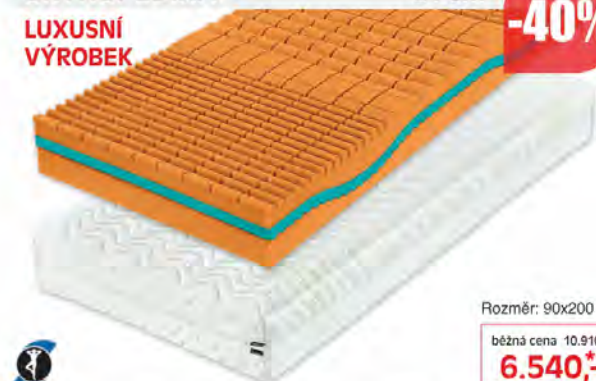

ORTHOPEDIXA

21 cm

-40%

LUXUSNÍ
VÝROBEK

Rozměr: 90x200 cm
běžná cena 10.910,-
6.540,-*

Luxusní ortopedická matrace se zvýšenou tuhostí, odrazovou pružností a nosností. Dokonalé ortopedické pohodlí díky jádru SpineProtector se zónovou ochranou páteře. Zóny s důrazem na zvýšenou pevnost a odolnost v pánevní oblasti jsou zároveň šetrné ke kyčelním a ramenním kloubům (oceníte při spánku na boku). Profilace navíc odvětrává pot. SpineProtector (zelená vrstva) omezuje protlak na tělo při spánku. Zajišťuje tak optimální podporu páteře a rozložení hmotnosti. Pěny Flexifoam®. Strana RELAX – pružná, zónová, s relaxačním účinkem pro uvolnění svalstva. Strana CLASSIC – bez masážní profilace, pro milovníky klasického ležení. Potah Medical Concept – s přírodními vlákny Tencel® Lyocell® rychle schnoucí, zajišťuje vynikající hygienu lůžka. Dvojitá konstrukce. Prošívány. Oboustranná klimatická termoregulační vrstva dutých vláken ženy nechladí a muže nepřehřívá a je vzdušná. Pratelný na 60 °C, vhodný pro alergiky. Vhodné uložení na lamelový rošt. **Výška matrace: cca 21 cm. Doporučená nosnost: do 150 kg.**