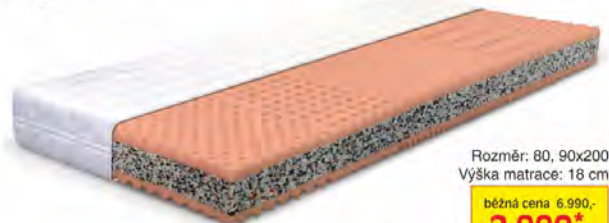

Rozměr: 140x200
Výška matrace
vč. topperu: 17 cm

běžná cena 11.100,-
4.440,-*

ALETTA PLUS 18 cm -57%

Inovovaná matrace Aletta. Vrstvená sendvičová matrace je vyrobená z kvalitních pěn o vysokých gramážích. RE pěny zvyšují nosnost a tuhost jádra matrace. Povrchová novopová úprava s masážním efektem má velmi příznivý vliv na lepší prokrvení pokožky a odvětrání povrchu matrace. Je opatřena kvalitním potahem, který je dělitelný na dvě části a pratelný na 60°C. 7 anatomických zón. Kvalitní jádro se 7 zónovou profilací s masážním povrchem. Nopog provedení a vysoké gramáže pěn zaručují vysokou životnost. **Nosnost matrace do 130 kg.**