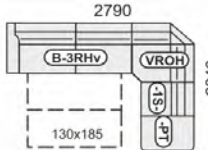

B-3RHv-VROH-1S-PT
běžná cena 73.320,-
včetně 2 záhlavníků
39.990,-