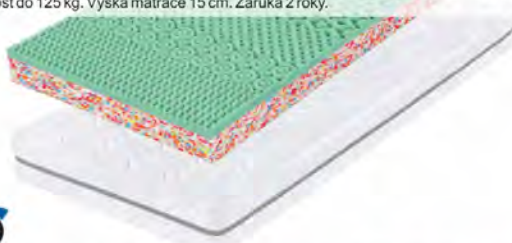

běžná cena 13.990,-
6.990,-*

PAPATYA 22 cm -45%

Matrace o výšce 22 cm. Pružina bonell. Rozměr: 200x90x22. Látka 180 gr.

**LUXUSNÍ
VÝROBEK**

rozměr: 90x200 cm
běžná cena 7.260,-
3.990,-*

ALBERT 15 cm -45%

Ortopedická, sendvičová s anatomickými zónami a masáží + UNI využití Vyšší střední + vyšší tuhost. Partnerská matrace z pružných pěn Flexifoam® vyšší objemové hmotnosti pro stabilitu, nosnost a dlouhou životnost. Vyrobená z vakuové pěny Flexifoam®, za studena tvářené, s rozdílnými tuhostmi a objemy v jednoduché sendvičové konstrukci. Strana RELAX – měkčí strana matrace – z pružné pěny Flexifoam® vyšší střední objemové hmotnosti, zvýšené tuhosti s masážním, stres uvolňujícím efektem. 7 – zónový moderní masážní profil Strana HARD – Protilehlá strana je vyrobená z tlakově spojené RE pěny FlexiFoam® o objemové hmotnosti 72 kg/m³. Snímatelný pratelný Potah MICRO 95°C. Doporučená nosnost do 125 kg. Výška matrace 15 cm. Záruka 2 roky.