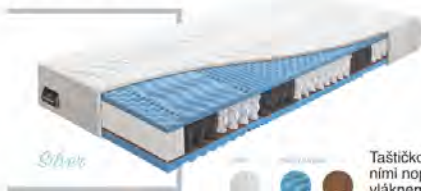

FYZIO PLUS

22 cm

-40%

běžná cena 11.100,-
6.660,-*

Taštičková matrace, 7 zón s masážními nopkami a přírodním kokosov. vláknem. Výška 22 cm. Nosnost 120 kg. Snímatelný pratelný potah. Rozměr: 80/90 x 200 cm.