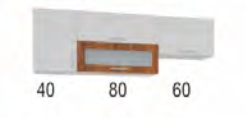

MARKÉTA š. 240

180 cm + 60 cm
digest. skřínka,
vč. PD š. 100 cm.

běžná cena 16.650,-
9.990,-

FABER 741 BASE A 60 cm

-40%