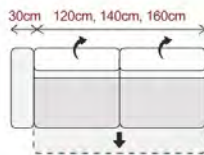

1 SED/ LP - 120cm
1 SED/ LP - 130cm

11.550,-

ÚPRAVA NA 140 cm
PŘÍPLATEK + 10%

2 SED/ L - 140cm + F

18.390,-

ÚPRAVA
NA 120, 160 cm
PŘÍPLATEK + 10%

1 SED/ LP - 60cm
1 SED/ LP - 70cm

10.390,-