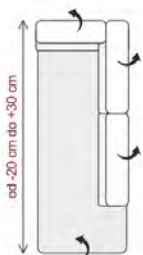

TAMPA ATYPICKÉHO PŘÍPLATKOVÉ VARIANTY

OTOMAN P
205cm x 100cm + F

18.990,-

ÚPRAVA DO 15 cm
PŘÍPLATEK + 10%
ÚPRAVA DO 30 cm
PŘÍPLATEK + 15%