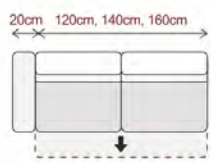

2 SED/ L - 140cm + F

SAVOY A BARMA
17.220,-*
ÚPRAVA
NA 120, 160 cm
PŘÍPLATEK + 10%

SAVOY A BARMA
9.490,-*
ÚPRAVA NA 80 cm
PŘÍPLATEK + 10%

SAVOY A BARMA
10.690,-*