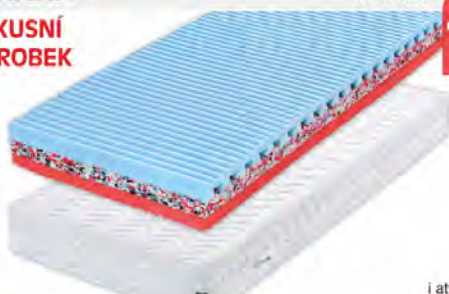

JOHANA

24 cm

-40%

Rozměr:
80x200 cm
90x200 cm
Lze vyrobit
i atypické rozměry.

běžná cena 8.080,-
4.840,-*

Vysoká sendvičová matrace s rozdílnou tuhostí stran, zvýšenou prodyšností a nosností. Pružná strana se střední tuhostí a profilací Flexi AIR (modrá) dokonale kopíruje a odlehčuje stresem a fyzickou námahou znavené tělo. Super vzdušná. Pružná strana Flexi (červená) pevnější strana matrace se 7-zónovou masážní profilací. Stabilitu, vysokou nosnost a tuhost dodává střední vstava z tlakově pojené RE pěny. Snímatelný a prátelný potah Microfáze- vyrobený pro snadnou manipulaci ze 2 částí. Praní na 95 °C = maximální hygiena. Oboustranné prošívané klimatizační vrstvou dutých vláken (odvod potu, termoizolace). Vhodné uložení na lamelové pevné či lamelové polohovatelné rošty. Maximální doporučená nosnost do 140 kg. **Výška matrace cca 24 cm.**