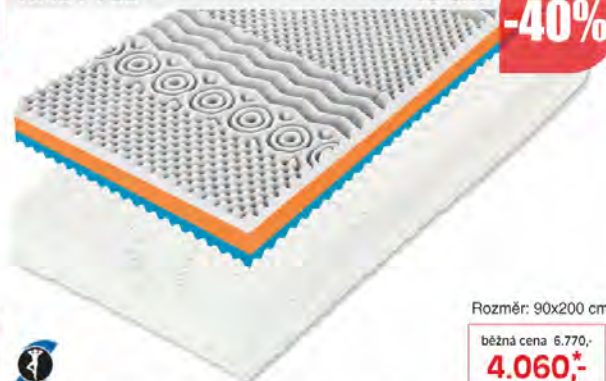

KASTYLE

16 cm

-40%

Rozměr: 90x200 cm
běžná cena 6.770,-
4.060,-*

Matrace z pružných pěn vyšší objemové hmotnosti pro stabilitu, nosnost a dlouhou životnost. Vyrobená z vakuové pěny Flexifoam®, za studena tvářené, s rozdílnými tuhostmi a objemy v sendvičové konstrukci. Strana RELAX SOFT – měkkí (bílá) strana s lehkou masážní profilací pro uvolnění svalstva. Nižší střední tuhost. Strana RELAX HARD – tuhá, masivní strana matrace (modrá) pěna vysoké objemové hmotnosti. Vybavena 7-zónovou profilací. Pro muže a milovníky tužšího poležení – vyšší tuhost. Střední část jádra je vyrobená z pěny Flexifoam® vyššího objemu pro stabilitu, životnost, přirozenou tuhost a podporu ortopedických vlastností matrace. Matrace je opatřena snímatelným a pratelným potahem Bamboo. Potah má zip po celém obvodu a lze jej rozdělit na 2 části a prát i v menších pračkách. Obě poloviny jsou prošívány a opatřeny klimatickými vrstvami dutého vlákna (omezuje pocení a tepelně izoluje lůžko). Vhodné uložení na lamelové pevné či polohovatelné rošty, případně na rošty laťkové. Matrace je též vhodná pro motorové rošty. **Doporučená nosnost do 120 kg. Výška matrace 16 cm.**