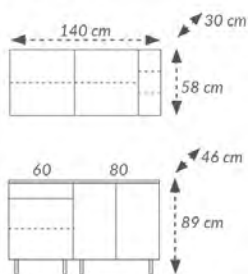

LYKKA

š. 140

-43%

Kuchyňská linka š. 140 vhodná do menších bytů nebo kanceláří. V provedení šedá / dub sonoma oak, úchytky kov černá mat. Rozměr pracovní desky v celku: š. 140 cm, tloušťka 2,8 cm. Rozměr spod. skříněk 140 (60+80 cm); výška: 89 cm, hloubka 46 cm. Rozměr horních skříněk 140 (60+80 cm); výška: 58 cm, hloubka 30 cm. Možné dok. vsazený dřez s odkap. za 2190,-. Doplňky nejsou v ceně.

0% navýšení / 10 splátek
799,- Kč

běžná cena 14.150,-
7.990,-*