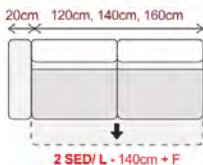

AKKRA
11.880,-
VALERIE
11.160,-

AKKRA
5.220,-
VALERIE
5.220,-
ÚPRAVA NA
ROZMĚR 80x80 cm
PŘÍPLATEK + 10%

Typy noh:
dřevěné:
výška 7 cm
výška 10 cm

Možné
moření:
bílá, natur,
olše, ořech,
koloniál, černá

Látka:
látka, kůže