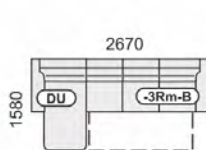

	d	h	v
VERZE „U“	158x347x228	53	92/108
rozklad v U-sestavě	120x215cm		
rozklad v sestavě s VROH-om	130x185cm		

DU-3SRHM-VROH-2u-B bez úložného prostoru a záhlavníku
 běžná cena 83.900,-
45.990,-

DUK včetně 3 záhl. a ÚP
 běžná cena 96.650,-
52.990,-