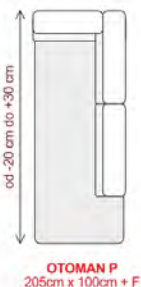

AKKRA A VALERIE ATYPICKÉHO PŘÍPLATKOVÉ VARIANTY LEVÉ NEBO PRAVÉ PŘÍPLATKOVÉ PŘÍPLATEK

AKKRA
20.790,-
VALERIE
18.690,-
ÚPRAVA DO 15 cm
PŘÍPLATEK + 10%
ÚPRAVA DO 50 cm
PŘÍPLATEK + 15%