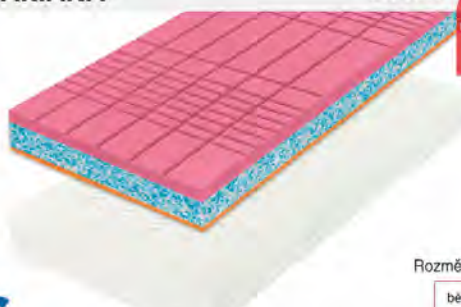

MEDA

12 cm

-40%

Rozměr:
80x200 cm
90x200 cm
Lze vyrobit
i atypické rozměry.

běžná cena 3.990,-
2.390,-*

Houževnatá česká matrace, vyrobená švédskou technologií. Ortopedická, sendvičová s anatomickými zónami a masáží + UNI využití Vyšší střední + vyšší tuhost. Partnerská matrace z pružných pěn Flexifoam® vyšší objemové hmotnosti pro stabilitu, nosnost a dlouhou životnost. Strana RELAX – měkčí strana matrace – z pružné pěny Flexifoam® vyšší střední objemové hmotnosti, zvýšené tuhosti s masážním, stres uvolňujícím efektem. 7 – zónový moderní masážní profil. Strana HARD – Protilehlá strana je vyrobena z tlakově spojené RE pěny FlexiFoam®. Připraveno pro ty zákazníky, kteří potřebují pro svůj odpočinek tužší pevnou plochu. Snímatelný a prátelný potah Microfáze - vyrobený pro snadnou manipulaci ze 2 částí. Praní na 95 °C = maximální hygiena. Oboustranné prošívané klimatizační vrstvou dutých vláken (odvod potu, termoizolace). Doporučená nosnost do 125 kg. Potah Micro 95 °C. **Výška matrace 12 cm.**

MARIANA

20 cm

-40%

Rozměr: 80/90x200 cm

běžná cena 8.600,-
5.160,-*

Robustní matrace s pokročilým systémem profilace. Měkčí strana matrace – růžová pěna vyrobena z vysocí odolné pěny Flexifoam®, s profilací CubeCare - navrženu pro zdravotní matrace, optimalizuje tuhosti v jednotlivých zónách, uvolnění ramen, zpevnění v oblasti páne. Má 7 anatomických zón a střední tuhost. Tužší strana matrace - oranžová pěna Flexifoam s jemnou masážní profilací má 5 anatomických zón a vyšší střední tuhost. Jádro matrace je tvořeno tlakově pojenou Flexifoam® RE pěnou vysoké objemové hmotnosti. Prátelný potah WELLNESS s funkcí snižování statického, je prátelný na 60 °C. Snadnou manipulaci zajišťuje konstrukce z 2 částí. Je prošitý extra silnou klimatizační vrstvou dutého vlákna (ženy nechladí, muže nepřehřívá). Vhodné uložení na pevný latkový nebo pevný / polohovatelný lamelový rošt. **Výška matrace cca 20 cm. Doporuč. nosnost do 130 kg.**