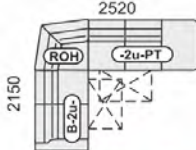

B-2u-ROH-2u-PT
běžná cena 61.650,-
33.900,-