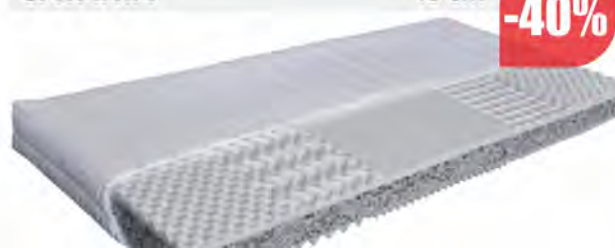

CATANIA

15 cm

-40%

š. 140 cm běžná cena 9.150,- 5.490,-*	š. 120 cm běžná cena 8.320,- 4.990,-*	š. 90 cm běžná cena 6.350,- 3.810,-*

Sendvičová matrace CATANIA je velmi oblíbená pro své vnější profilování vrstev, které může napomoci lepšímu prokrvení kůže v průběhu spánku. Tato středně tuhá matrace má výrazné středové zpevnění jádra a je tvořena kombinací PUR pěny. CATANII si můžete užít v potahu, který je pratelný na 60 °C a má zdrhovadlo do 4 stran. Po spánku na CATANII budete vstávat s úsměvem na rtech. Rozměr: 200 x š. 90 (120), (140), **výška 15 cm.** Vhodná k posteli Renáta.