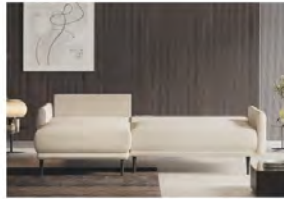

SAHARA

levá

-45%

-40%

v. sedu: 45,5 cm

ilustrační foto

Moderní sedací souprava, rozkládací (delfin) s úložným prostorem. Černé nohy dřevěné o výšce 15 cm. Pohodlné sezení zabezpečují kvalitní PURpěny a vlnité pružiny v sedáku. Akční látky: Evolution 18, Salvador 10, Salvador 3, Salvador 8, Salvador 14. Látky na objednávku: Denver, Evolution, Austin, Salvador, Palladium, Whisper, Element, Vogue, Omega, Poso, Riviera, Manila za příplatek 10%. Levé nebo pravé provedení.

rozměr: 163x223 cm
rozklad: 134/124x200 cm
hloubka: 97 cm
výška: 83,5/73,5 cm
v. sedu: 45,5 cm

SAHARA látka Evolution 18

běžná cena 35.820,-

19.700,-*

SAHARA látky
Salvador 3, 8, 10, 14
běžná cena 38.820,-

21.490,-*

LOISIANA

pravá

-40%

v. sedu: 47 cm

Moderní sedací souprava, rozkládací s úložným prostorem. Polohovatelné záhlavníky. Černé nohy. Pohodlné sezení zabezpečují kvalitní PURpěny a vlnité pružiny v sedáku. Akční látky: Palladium 7 cihla (viz. foto), Palladium 4, Palladium 10, Palladium 14. Látky na objednávku: Denver, Evolution, Austin, Salvador, Palladium, Whisper, Element, Vogue, Omega, Poso, Riviera, Manila za příplatek 10%.