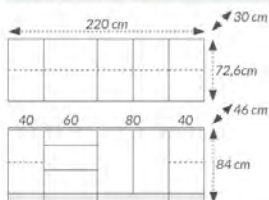

SAVANNA

š. 220

-40%

Kuchyňská linka š. 220. V provedení smoked liberty elm / bílá vysoký lesk, úchytky černá. Rozměr pracovní desky v celku: š. 220 cm, tloušťka 2,8 cm. Rozměr spod. skříněk 220 (40+60+80+40 cm); výška: 84 cm, hloubka 46 cm. Rozměr horních skříněk 220 (40+60+80+40 cm); výška: 72,6 cm, hloubka 30 cm. Možné dok. vsazený dřez s odkap. za 2190,-, odsavač par Faber bílý nebo stříbrný za 2.490,-. Sporák a doplňky nejsou v ceně.

0% navýšení / 10 splátek
1499,- Kč

běžná cena 24.990,-
14.990,-*