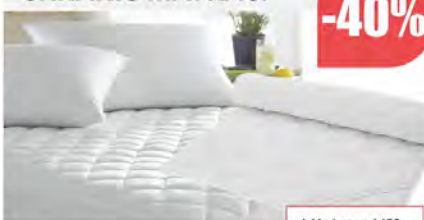

WINNER

-70%

Sada 3ks polic. V provedení: lamino šedá. Rozměr: š.83, v. 2, h.42 cm. **Doprodej.**

běžná cena 1.980,-
590,-*

CHRÁNIČ MATRACÍ

-40%

Prošívaný chránič matrace. Barva: bílá. Rozměr: 90x200 cm

běžná cena 1.150,-
690,-*