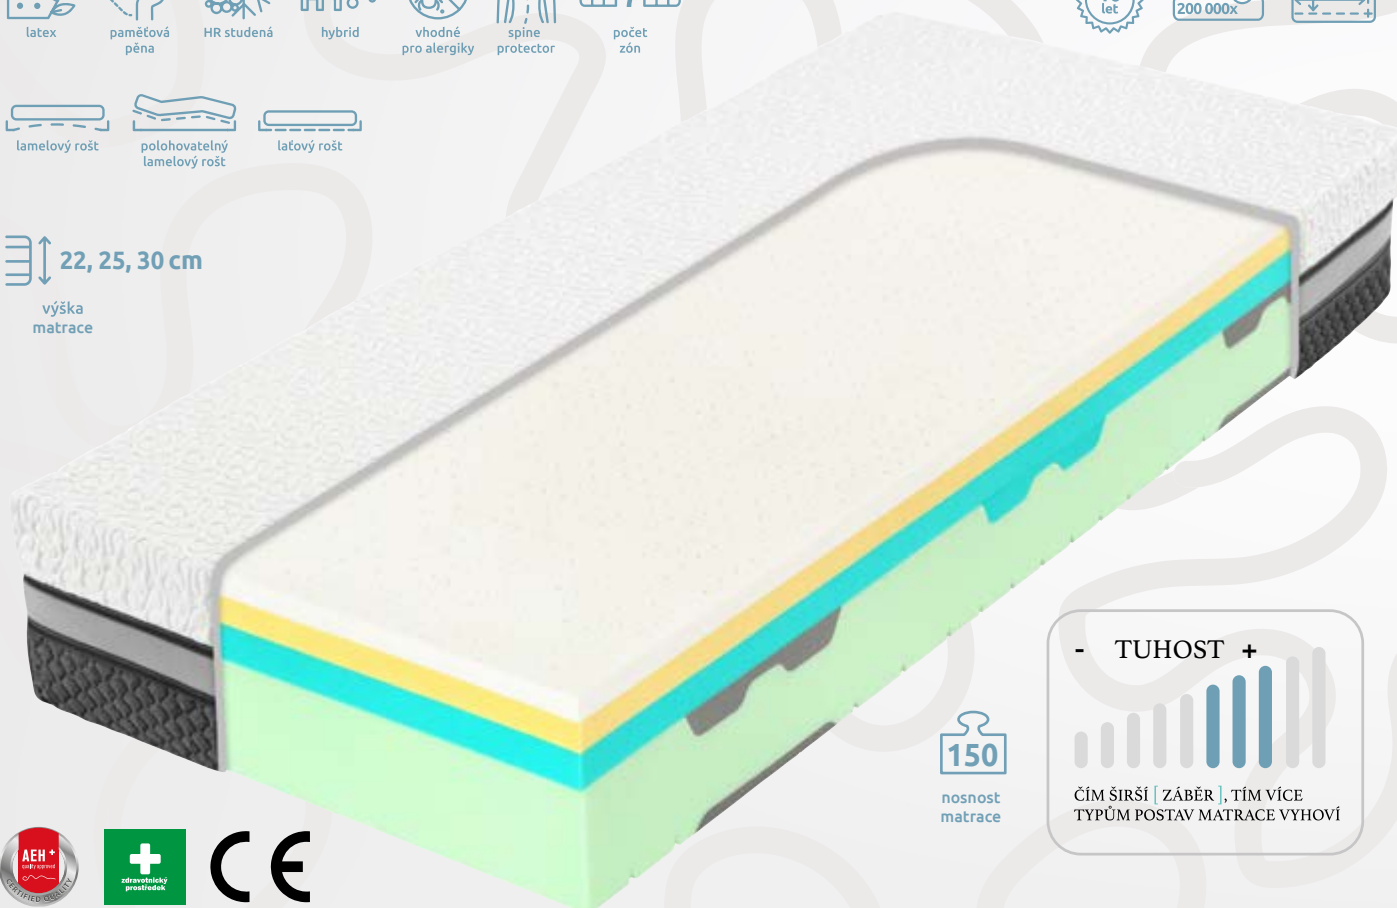

LATEX

Tvarová stálost

latex

paměťová
pěna

HR studená

hybrid

vhodné
pro alergiky

spine
protector

počet
zón

záruka
10 let

zátěžově
testováno
200 000x

atypické
rozměry

lamelový rošt

polohovatelný
lamelový rošt

laťový rošt

22, 25, 30 cm

výška
matrace

150
nosnost
matrace

Prvotřídní matrace, která vyniká spojením pružnosti, paměťového efektu a mimořádného komfortu. Špičkové parametry a dokonalé spojení vybraných materiálů tvoří ortopedickou matraci vyšší tuhosti s vyšší střední odrazovou pružností.

Skvělá elasticita vrchní vrstvy latexu a následná vrstva paměťové pěny střední tuhosti společně přináší výjimečné pohodlí, které se nádherně přizpůsobí Vašemu tělu. Umístění jemného a perforovaného latexu zaručuje oproti paměťové pěně vhodnější spánkové klima, v případě, že se více potíte. Pružnou podporu a pevnost zajišťuje studená pěna vyšší tuhosti, která Vám také usnadní změnu polohy během spánku. Důmyslně propracovaná základna ze speciální hybridní pěny dokonale vyrovnává tlak v ploše matrace. Součástí základny je anatomický systém SpineProtector, který pomocí speciálního tvaru a umístění pěnových segmentů citlivě upravuje tuhost pro ramenní a pánevní zóny.