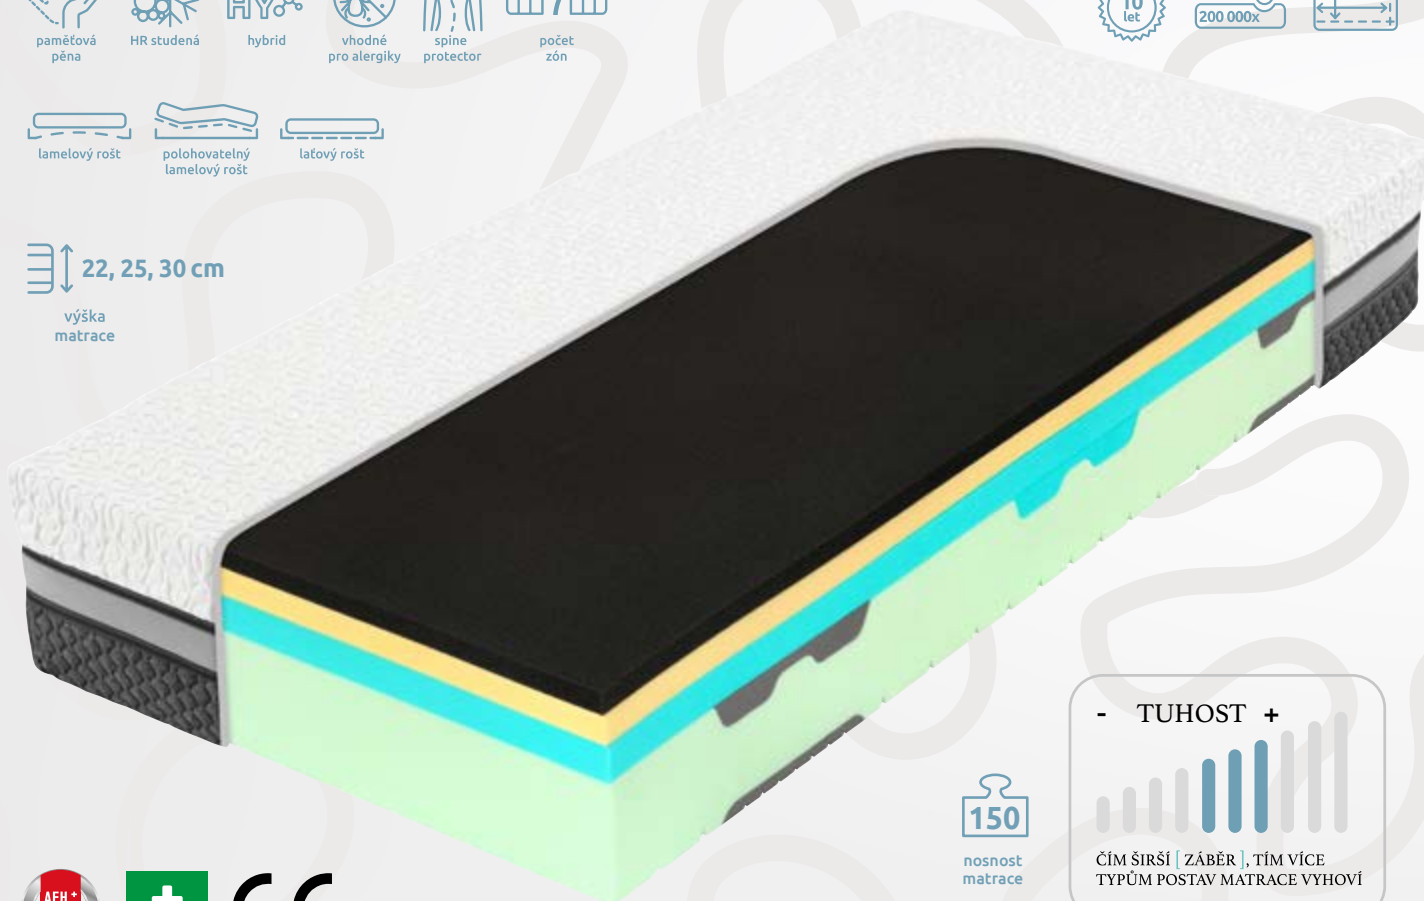

VISCO

Stav beztlíže

paměťová
pěna

HR studená

HYBRID

hybrid

vhodné
pro alergie

spine
protector

počet
zón

lamelový rošt

polohovatelný
lamelový rošt

laťový rošt

22, 25, 30 cm

výška
matrace

záruka
10 let

zátěžově
testováno
200 000x

atypické
rozměry

150

nosnost
matrace

- TUHOST +

ČÍM ŠIRŠÍ [ZÁBĚR], TÍM VÍCE
TYPŮM POSTAV MATRACE VYHOVÍ

Luxusní matrace, která udělá maximum, aby se přizpůsobila Vašemu tělu. Dvě vrstvy paměťové pěny dodají nezaměnitelný efekt odlehčení.

Středně tuhá matrace s nižší odrazovou pružností. Vrchní rovná vrstva jemné paměťové pěny Vás doslova obejmě a společně ještě s další vrstvou paměťové pěny střední tuhosti navodí příjemný „beztížný“ stav. Podporou vrchních vrstev je studená pěna vyšší tuhosti, která zároveň lůžku přináší pružnost a pevnost nejen pro snadnou změnu polohy během spánku, ale také při vstávání. Důmyslně propracovaná základna ze speciální hybridní pěny dokonale vyrovnává tlak v ploše matrace. Součástí základny je anatomický systém SpineProtector, který pomocí speciálního tvaru a umístění pěnových segmentů citlivě upravuje tuhost pro ramenní a pánevní zóny.