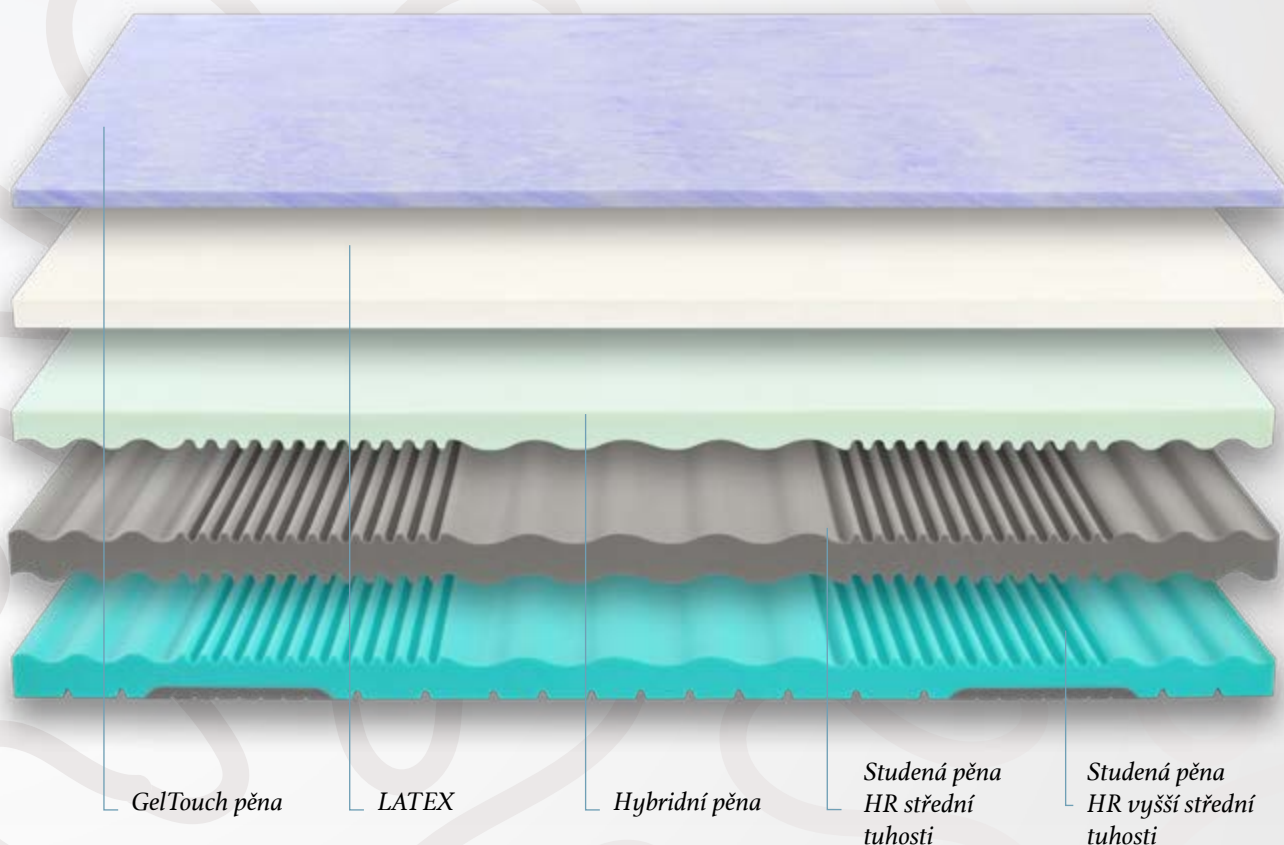

# CLOUD

Spánek jako v oblacích

ČÍM ŠÍŘŠÍ [ ZÁBĚR ], TÍM VÍCE  
TYPŮM POSTAV MATRACE VYHOVÍ

Prvotřídní ortopedická matrace nižší střední tuhosti se střední odrazovou pružností dokonale eliminuje tlak těla na lůžko, skvěle kopíruje křivky a disponuje vynikajícími termoregulačními a antibakteriálními vlastnostmi. Oproti matraci s paměťovou pěnou je vhodnější volbou pro ty, kteří se více potí.

Sametová latex-gelová pěna GelTouch omezuje tlak na celé tělo a zajišťuje výbornou termoregulaci. Vysoce pružná, jemná a vzdušná vrstva perforovaného latexu je dalším termoregulačním stupněm matrace. Podporou jemných vrchních vrstev je opět důmyslně propracovaná sendvičová základna složená z hybridní pěny (Hybrid HY) střední tuhosti, celoplošného anatomického systému SpineProtector pro podporu a ochranu páteře a dvěma vrstvami studených pěn. Spodní vrstva je navíc opatřena odlehčujícími segmenty v ramenních zónách lůžka.