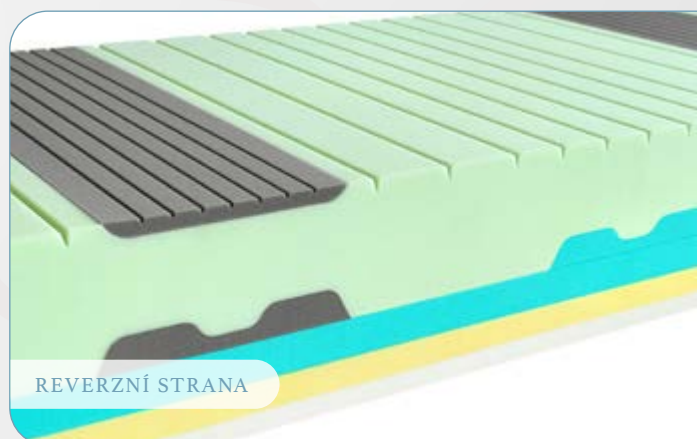

CENA ZA 1 KS:

14 950 Kč

80 x 200; 90 x 200 ve výšce 22 cm

16 990 Kč

80 x 200; 90 x 200 ve výšce 25 a 30 cm

100 x 200 cm: 17 940 Kč (22); 20 390 Kč (25, 30)

120 x 200 cm: 23 920 Kč (22); 27 190 Kč (25, 30)

140; 160 a 180 x 200 cm: 29 900 Kč (22); 33 980 Kč (25, 30)

200 x 200 cm: 38 870 Kč (22); 44 180 Kč (25, 30)

Další rozměry včetně atypických rozměrů najdete v platném ceníku.