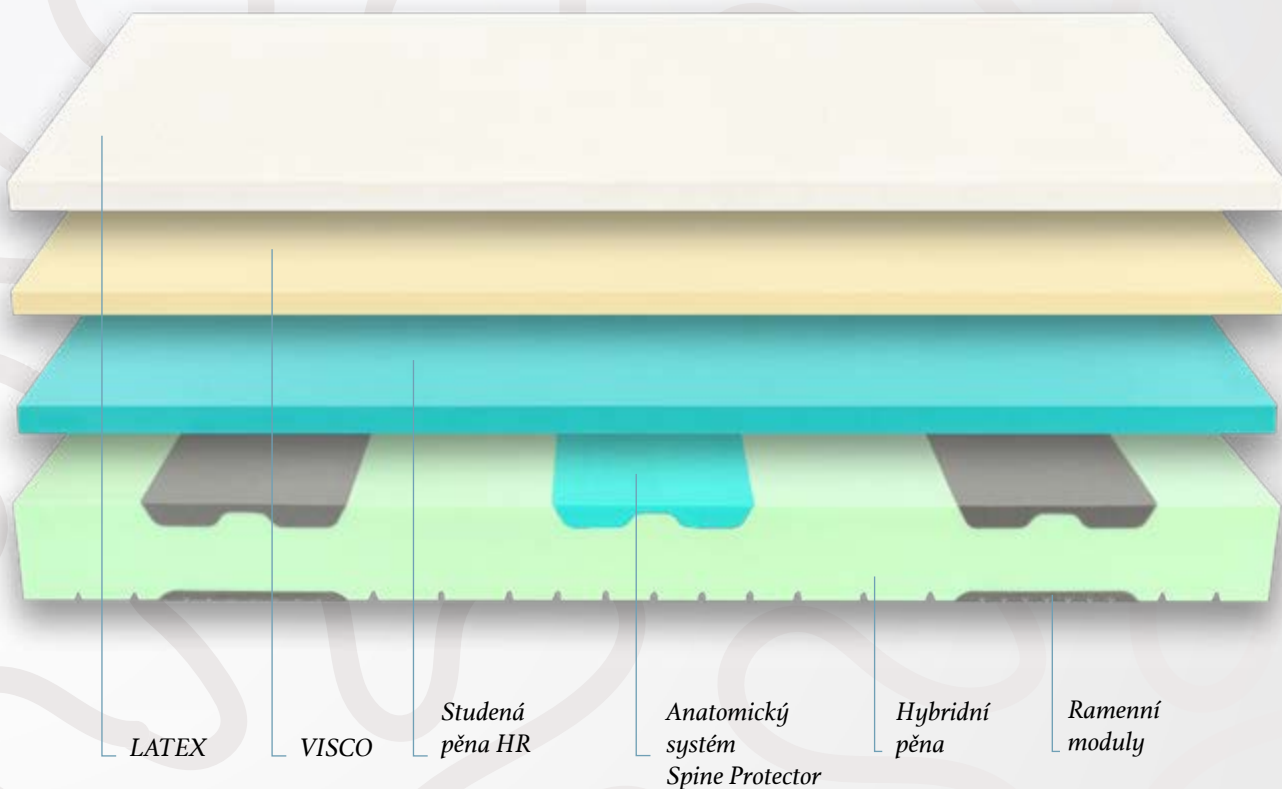

výška  
matrace

150  
nosnost  
matrace

**Prvotřídní matrace, která vyniká spojením pružnosti, paměťového efektu a mimořádného komfortu. Špičkové parametry a dokonalé spojení vybraných materiálů tvoří ortopedickou matraci vyšší tuhosti s vyšší střední odrazovou pružností.**

Skvělá elasticita vrchní vrstvy latexu a následná vrstva paměťové pěny střední tuhosti společně přináší výjimečné pohodlí, které se nádherně přizpůsobí Vašemu tělu. Umístění jemného a perforovaného latexu zaručuje oproti paměťové pěně vhodnější spánkové klima, v případě, že se více potíte. Pružnou podporu a pevnost zajišťuje studená pěna vyšší tuhosti, která Vám také usnadní změnu polohy během spánku. Důmyslně propracovaná základna ze speciální hybridní pěny dokonale vyrovnává tlak v ploše matrace. Součástí základny je anatomický systém SpineProtector, který pomocí speciálního tvaru a umístění pěnových segmentů citlivě upravuje tuhost pro ramenní a pánevní zóny.