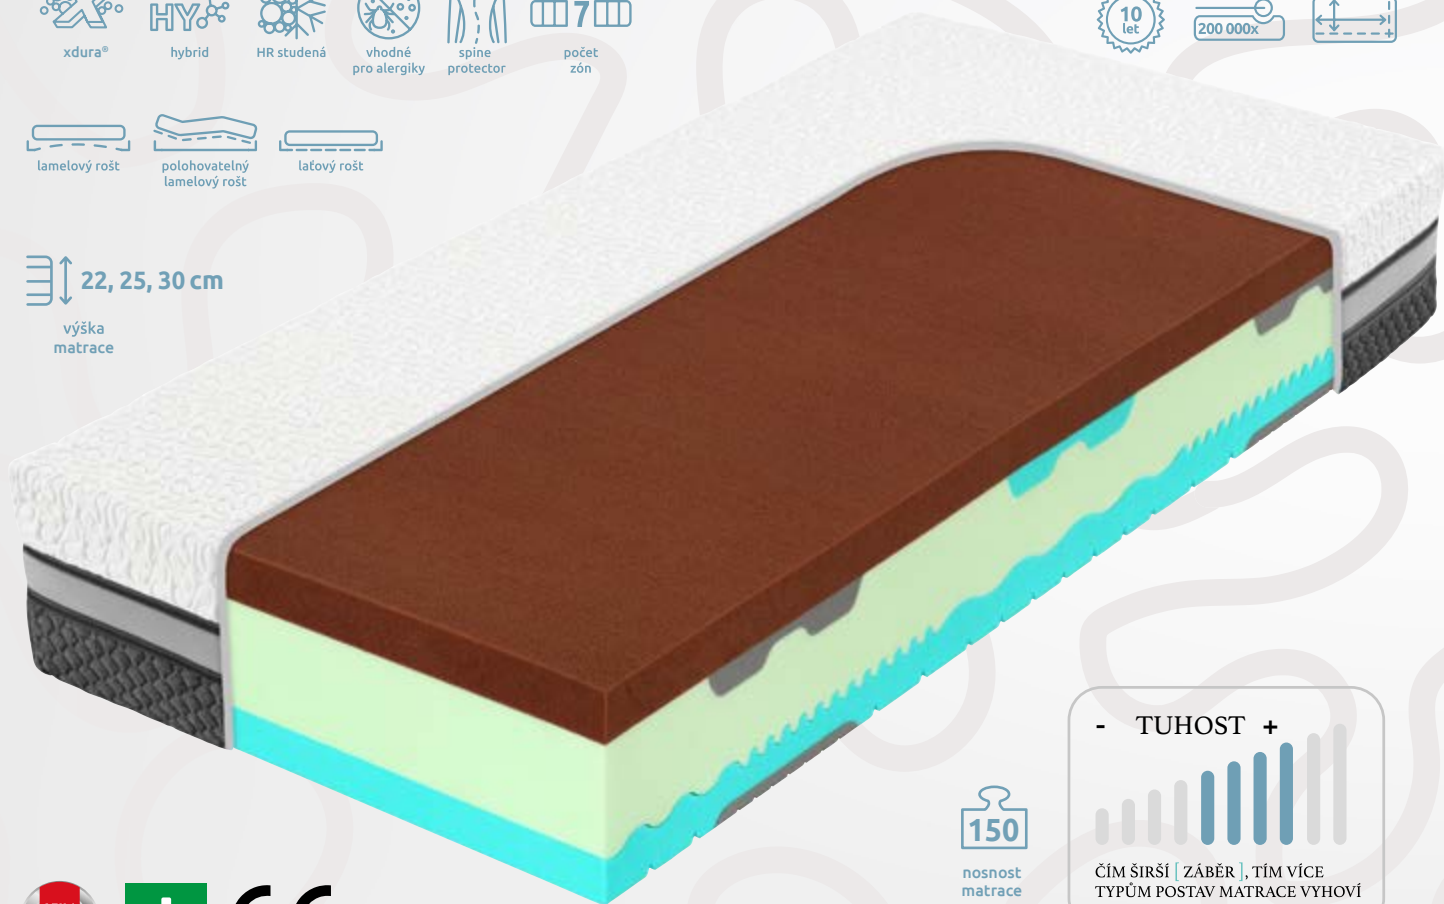

záruka 10 let

zátěžově testováno 200 000x

atypické rozměry

lamelový rošt

polohovatelný lamelový rošt

laťový rošt

22, 25, 30 cm

výška matrace

nosnost matrace

- TUHOST +

ČÍM ŠIRŠÍ [ ZÁBĚR ], TÍM VÍCE TYPŮM POSTAV MATRACE VYHOVÍ

Matrace střední tuhosti s výjimečnou odrazovou pružností je opatřena vrstvou exkluzivní pěny XDura, která zaručuje nezničitelnou pružnost, poddajnost a extra termoregulaci. Unikátní pěna s otevřenou strukturou zajistí nadstandardní průtok vzduchu.

Dokonale promyšlená třístupňová konstrukce se skládá z vybraných nejmodernějších pěn velmi vysoké objemové hmotnosti s nejvyšší možnou propustností vlhkosti. Vrchní vrstvou je dokonale kopírující, prodyšná, prakticky nezničitelná a vysoce termoregulační pěna XDura. Následuje super-elastická hybridní pěna střední tuhosti, která vyrovnává tlak po celé ložné ploše. Její součástí je anatomický systém SpineProtector, který se stará o Váš pohodový spánek pomocí speciálního tvaru a umístění pěnových segmentů pro ramenní a pánevní zóny, kde citlivě upravuje tuhost. Důmyslnou základnu ze studené pěny zdokonalují funkční ramenní kolébky.

**XDura** 60 kg/m<sup>3</sup> (7 cm) vysokoobjemová dokonale kopírující a prodyšná, prakticky nezničitelná pěna s termoregulační funkcí.

**Hybridní pěna** 50 kg/m<sup>3</sup> (9/12/16 cm dle celkové výšky matrace) spojuje výhody studené pěny (vzdušnost, pružnost), latexu (termoregulace, nezničitelnost) a visco pěny (přizpůsobivost).