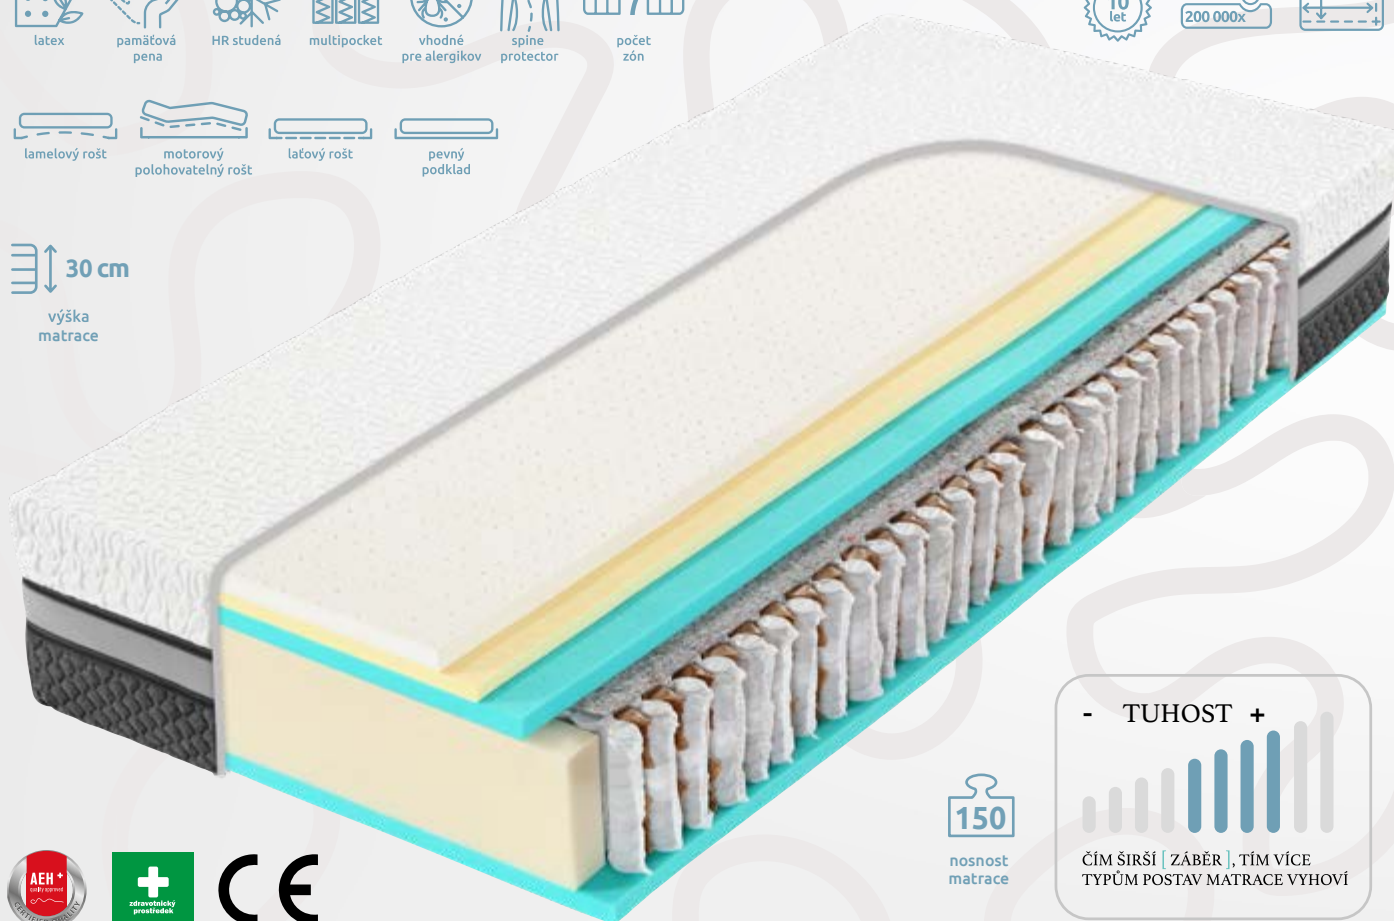

COMODORE

1680 samostatně reagujících bodů

Spojení špičkových materiálů je zárukou špičkového komfortu. Vysoce vzdušná pružinová matrace střední až vyšší tuhosti s vysokou odrazovou pružností je vyrobená s cílem poskytnout každému bodu na Vašem těle současně úlevu i podporu.

Ložnou plochu představuje jemná perforovaná vrstva latexu, která se perfektně tvaruje podle křivek těla, a přitom omezuje pocení. Podporou dokonalého pohodlí, připomínajícího beztlížný stav, je vrstva paměťové pěny střední tuhosti. Další vrstva vysoko-objemové studené pěny má na starost nejen chránit samotné pružinové jádro, ale také dodat matraci na pevnosti a pružnosti. Pružinové jádro, tedy více než 1 680 taštičkových pružin (platí pro rozměr 90x200), je v tomto případě synonymem maximálního komfortu s nevídanou odezvou na tlak a mimořádnou vzdušností. Ortopedický efekt je ještě zvýšen důmyslným rozdělením pružin do 7 anatomických zón. Spodní vrstva studené pěny chrání pružiny uvnitř jádra.