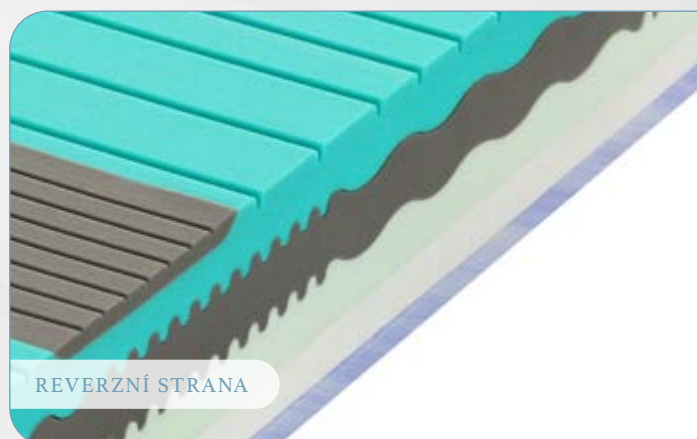

GelTouch pění 45 kg/m³ (3 cm) - druh hybridní pění, která výhodně spojuje dokonalou distribuci tlaku gelu s hebkostí a odolností latexu a prodyšností studené pění. Vynikající termoregulace.

LATEX 65 kg/m³ (5 cm) velmi odolný houževnatý materiál s přirozenou odrazovou pružností a tvarovou stálostí.

Hybridní pění 50 kg/m³ (6,5 cm) spojuje výhody studené pění (vzdušnost, pružnost), latexu (termoregulace, nezníčitelnost) a visco pění (přizpůsobivost).

Studená pění HR střední tuhosti 40 kg/m³ (6/11 cm dle celkové výšky matrace) - celoplošný anatomický systém SpineProtector pro ochranu páteře.

Studená pění HR vyšší střední tuhosti 45 kg/m³ (8 cm) s jedinečným poměrem mezi hustotou a odrazovou pružností.

Ramenní a pánevní moduly pro optimální polohu páteře zejména při spánku na boku.

CENA ZA 1 KS:

16 990 Kč

80 x 200; 90 x 200 ve výšce 25 a 30 cm

100 x 200 cm:	20 390 Kč (25, 30)
120 x 200 cm:	27 190 Kč (25, 30)
140; 160 a 180 x 200 cm:	33 980 Kč (25, 30)
200 x 200 cm:	44 180 Kč (25, 30)

Další rozměry včetně atypických rozměrů najdete v platném ceníku.