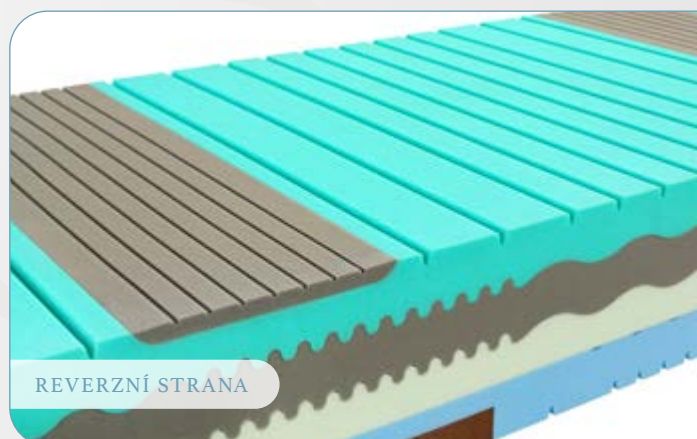

Hybridní pěna 45 kg/m³ (8 cm) spojuje výhody studené pěny (vzdušnost, pružnost), latexu (termoregulace, nezníčitelnost) a visco pěny (přizpůsobivost).

Ramenní zóna AIR z pěny XDura, která v odolnosti, pružnosti, ergonomii a vzdušnosti překonává všechny dosud známé materiály.

Ramenní zóna AIR Memory - rozložení hmotnosti těla a omezení tlaku je díky tvaru paměťových buněk (DNA Nucleo) skutečně dokonalé. Paměťové buňky jsou navíc vzdušné.

Hybridní pěna 50 kg/m³ (6,5 cm) spojuje výhody studené pěny (vzdušnost, pružnost), latexu (termoregulace, nezníčitelnost) a visco pěny (přizpůsobivost).

Studená pěna HR střední tuhosti 50 kg/m³ (6/11 cm dle celkové výšky matrace) - celoplošný anatomický systém SpineProtector pro ochranu páteře

Studená pěna HR vyšší střední tuhosti 45 kg/m³ (8 cm) s jedinečným poměrem mezi hustotou a odrazovou pružností.

Ramenní a pánevní moduly pro optimální polohu páteře zejména při spánku na boku.

CENA ZA 1 KS:

16 990 Kč

80 x 200; 90 x 200 ve výšce 25 a 30 cm

100 x 200 cm:	20 390 Kč (25, 30)
120 x 200 cm:	27 190 Kč (25, 30)
140; 160 a 180 x 200 cm:	33 980 Kč (25, 30)
200 x 200 cm:	44 180 Kč (25, 30)

Další rozměry včetně atypických rozměrů najdete v platném ceníku.