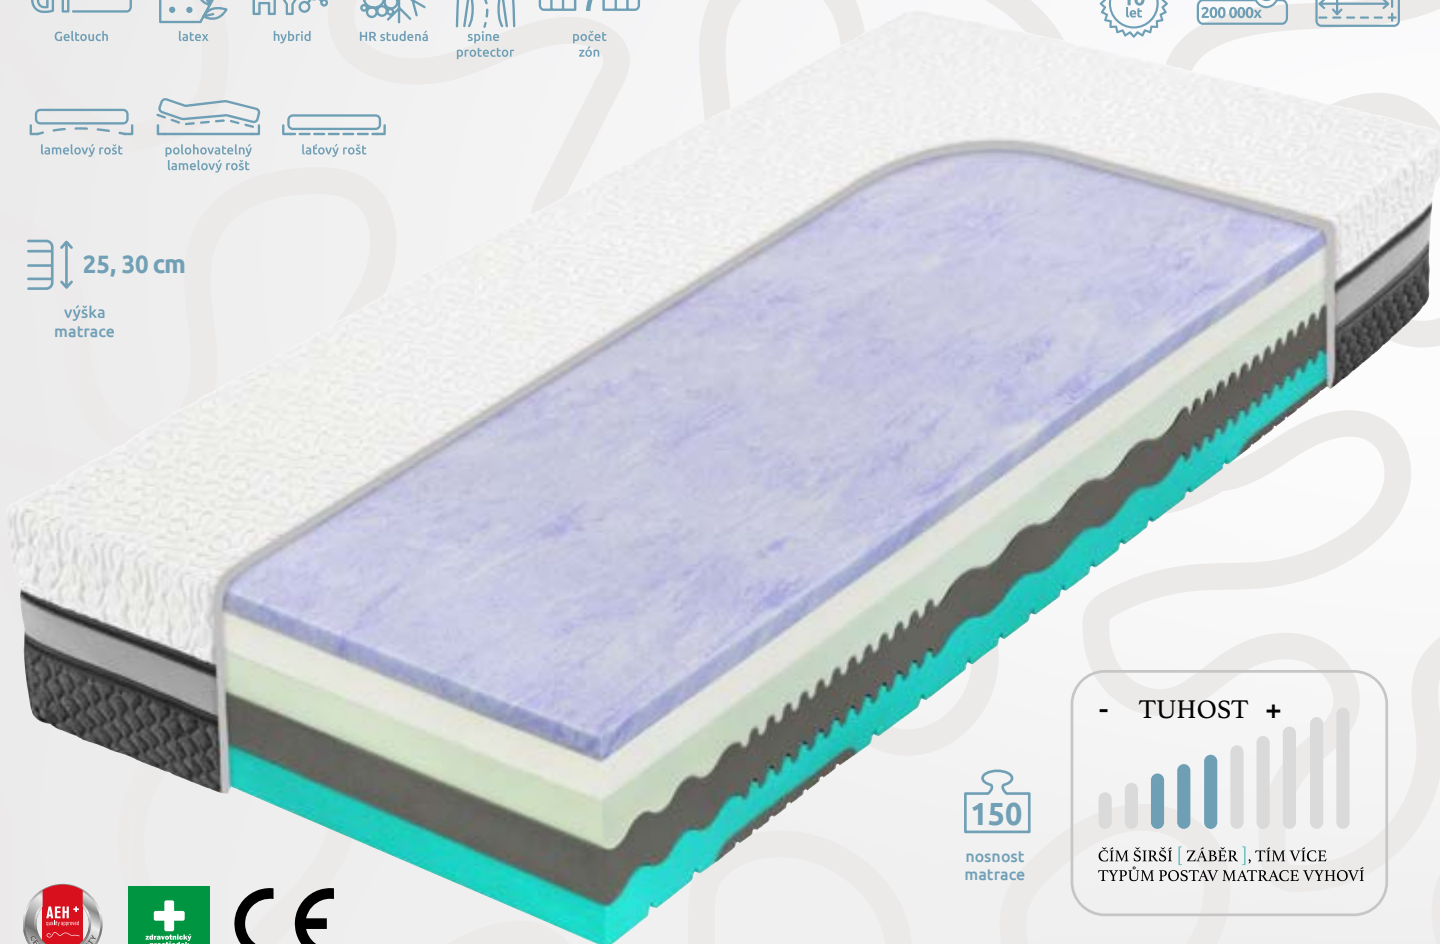

Dokonale promyšlená třístupňová konstrukce se skládá z vybraných nejmodernějších pěn velmi vysoké objemové hmotnosti s nejvyšší možnou propustností vlhkosti. Vrchní vrstvou je dokonale kopírující, prodyšná, prakticky nezničitelná a vysoce termoregulační pěna XDura. Následuje super-elastická hybridní pěna střední tuhosti, která vyrovnává tlak po celé ložné ploše. Její součástí je anatomický systém SpineProtector, který se stará o Váš pohodový spánek pomocí speciálního tvaru a umístění pěnových segmentů pro ramenní a pánevní zóny, kde citlivě upravuje tuhost. Důmyslnou základnu ze studené pěny zdokonalují funkční ramenní kolébky.

**XDura** 60 kg/m<sup>3</sup> (7 cm) vysokoobjemová dokonale kopírující a prodyšná, prakticky nezničitelná pěna s termoregulační funkcí.

**Hybridní pěna** 50 kg/m<sup>3</sup> (9/12/16 cm dle celkové výšky matrace) spojuje výhody studené pěny (vzdušnost, pružnost), latexu (termoregulace, nezničitelnost) a visco pěny (přizpůsobivost).

# CLOUD

Spánek jako v oblacích

ČÍM ŠÍŘŠÍ [ ZÁBĚR ], TÍM VÍCE  
TYPŮM POSTAV MATRACE VYHOVÍ

Prvotřídní ortopedická matrace nižší střední tuhosti se střední odrazovou pružností dokonale eliminuje tlak těla na lůžko, skvěle kopíruje křivky a disponuje vynikajícími termoregulačními a antibakteriálními vlastnostmi. Oproti matraci s paměťovou pěnou je vhodnější volbou pro ty, kteří se více potí.

Sametová latex-gelová pěna GelTouch omezuje tlak na celé tělo a zajišťuje výbornou termoregulaci. Vysoce pružná, jemná a vzdušná vrstva perforovaného latexu je dalším termoregulačním stupněm matrace. Podporou jemných vrchních vrstev je opět důmyslně propracovaná sendvičová základna složená z hybridní pěny (Hybrid HY) střední tuhosti, celoplošného anatomického systému SpineProtector pro podporu a ochranu páteře a dvěma vrstvami studených pěn. Spodní vrstva je navíc opatřena odlehčujícími segmenty v ramenních zónách lůžka.