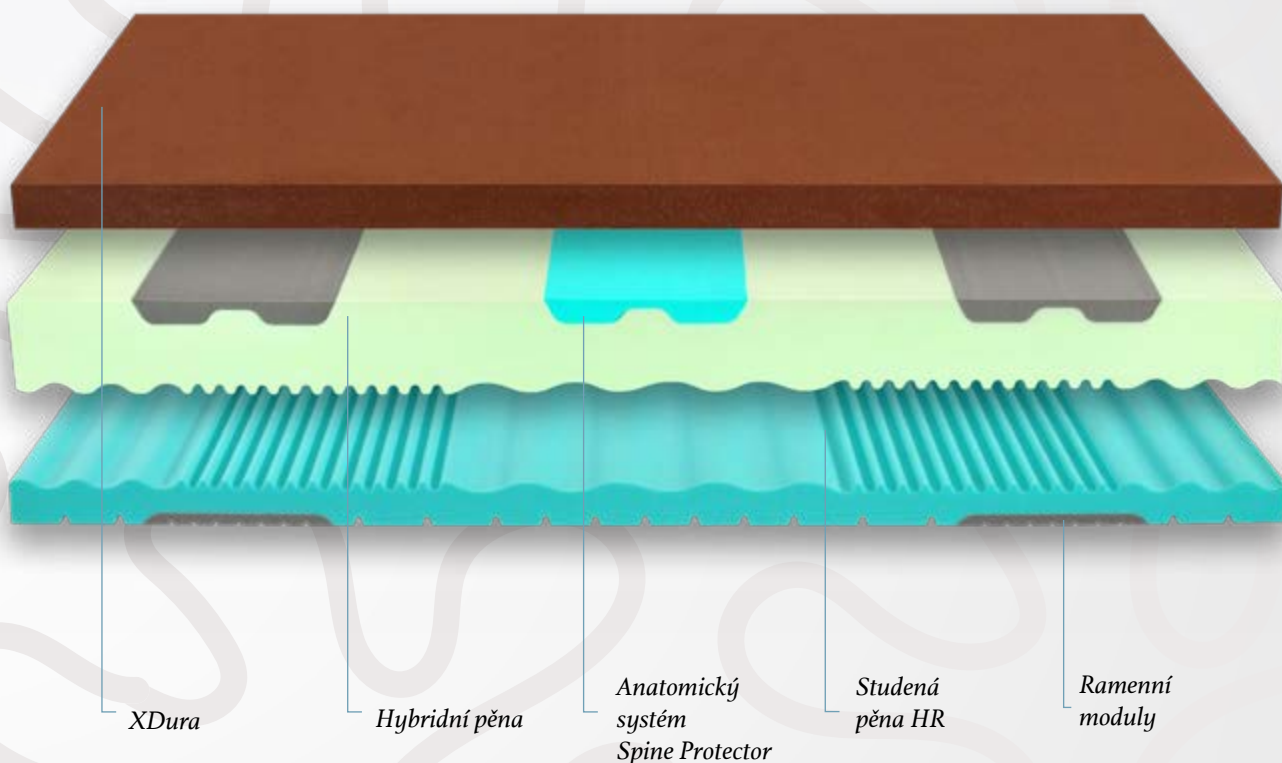

nosnost matrace

- TUHOST +

ČÍM ŠIRŠÍ [ ZÁBĚR ], TÍM VÍCE TYPŮM POSTAV MATRACE VYHOVÍ

Matrace střední tuhosti s výjimečnou odrazovou pružností je opatřena vrstvou exkluzivní pěny XDura, která zaručuje nezničitelnou pružnost, poddajnost a extra termoregulaci. Unikátní pěna s otevřenou strukturou zajistí nadstandardní průtok vzduchu.

Dokonale promyšlená třístupňová konstrukce se skládá z vybraných nejmodernějších pěn velmi vysoké objemové hmotnosti s nejvyšší možnou propustností vlhkosti. Vrchní vrstvou je dokonale kopírující, prodyšná, prakticky nezničitelná a vysoce termoregulační pěna XDura. Následuje super-elastická hybridní pěna střední tuhosti, která vyrovnává tlak po celé ložné ploše. Její součástí je anatomický systém SpineProtector, který se stará o Váš pohodový spánek pomocí speciálního tvaru a umístění pěnových segmentů pro ramenní a pánevní zóny, kde citlivě upravuje tuhost. Důmyslnou základnu ze studené pěny zdokonalují funkční ramenní kolébky.