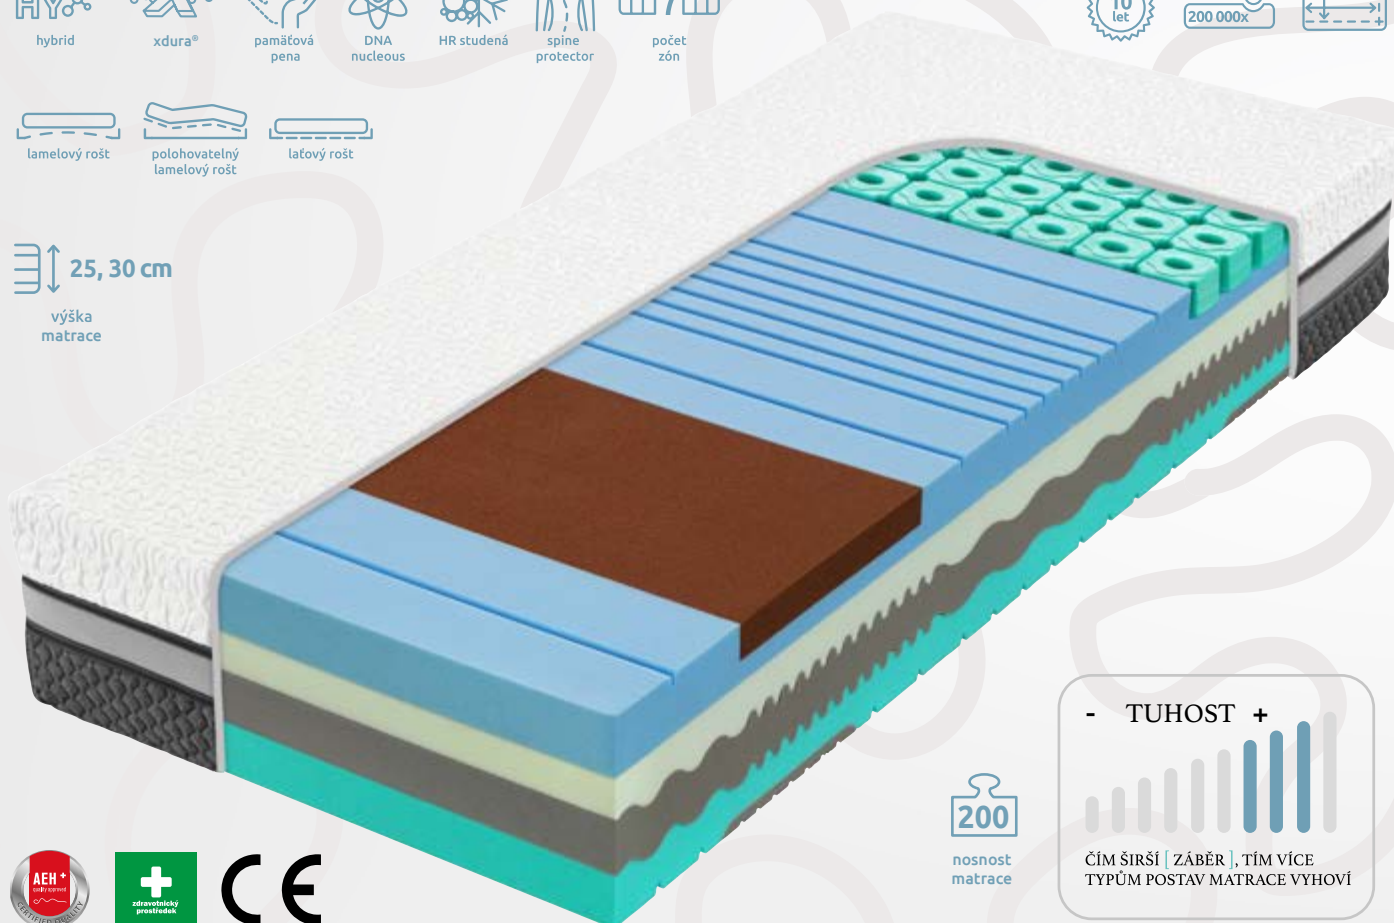

NUCLEUS

Nadstandardní nosnost

Matrace vyšší střední až vyšší tuhosti inspirovaná lidskou buňkou přináší maximální pohodlí pro Váš nerušený spánek. Unikátně segmentované ložné plochy nabízí variabilitu celkem tří různých pocitů ležení. Vyhoví vysokým nárokům na špičkový odpočinek a odlišným nárokům širokého spektra postav.

Jednu ložnou plochu tvoří hybridní pěna vyšší střední tuhosti se dvěma různými ramenními zónami. Ramenní zóna Air z téměř bezkonkurenční a extrémně odolné pěny XDura citlivě kopíruje tělo a zajišťuje vysokou termoregulaci. Ramenní zónu Air Memory představuje jedinečný vzdušný modul DNA Nucleo z paměťové pěny (Visco Aloe), který navozuje „beztížný“ stav. Oporou matrace je třístupňová základna složená z jedné vrstvy super elastické hybridní pěny střední tuhosti vyrovnávající tlak v ploše matrace, vrstvy studené pěny tvarované do ergonomické vrstvy SpineProtector pro ochranu páteře a spodní vrstvy tuhé a vysoce pružné studené pěny.