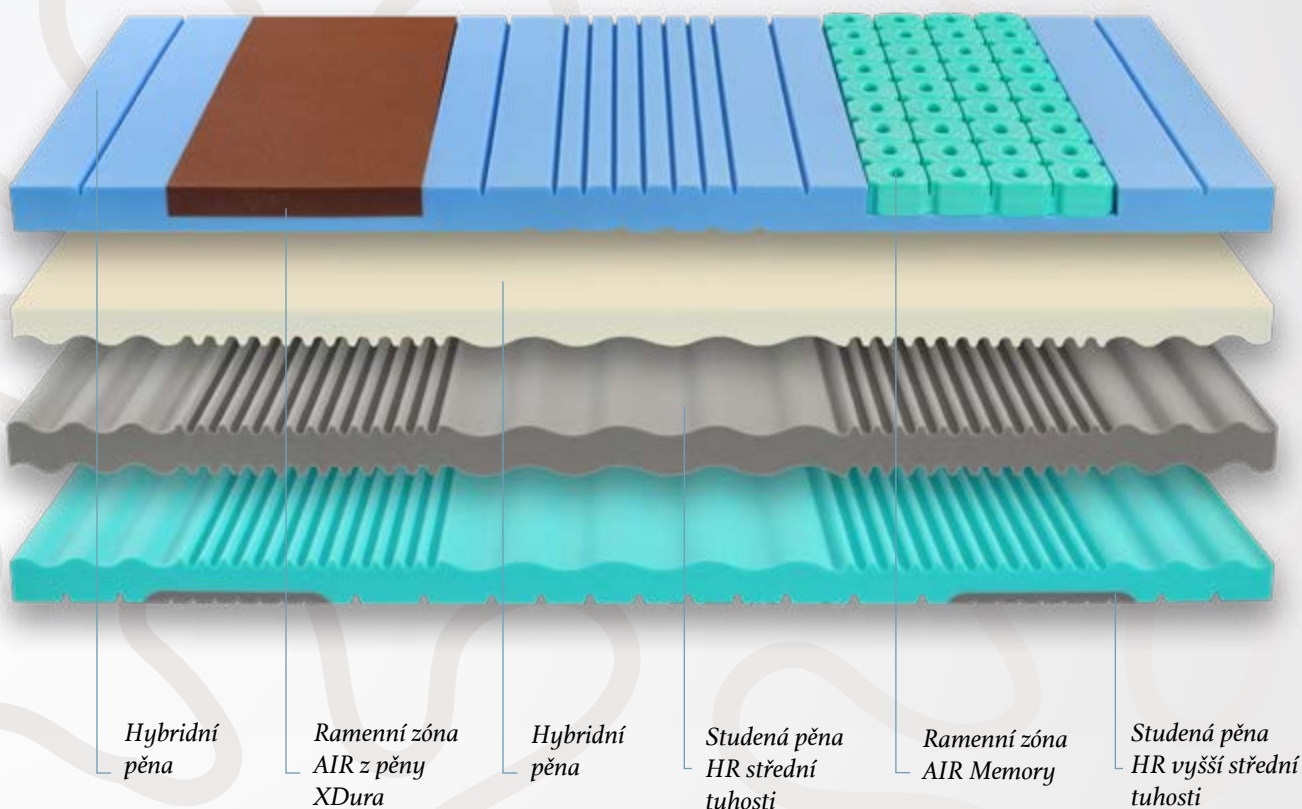

Další rozměry včetně atypických rozměrů najdete v platném ceníku.

REVERZNÍ STRANA

Jednu ložnou plochu tvoří hybridní pěna vyšší střední tuhosti se dvěma různými ramenními zónami. Ramenní zóna Air z téměř bezkonkurenční a extrémně odolné pěny XDura citlivě kopíruje tělo a zajišťuje vysokou termoregulaci. Ramenní zónu Air Memory představuje jedinečný vzdušný modul DNA Nucleo z paměťové pěny (Visco Aloe), který navozuje „beztížný“ stav. Oporou matrace je třístupňová základna složená z jedné vrstvy super elastické hybridní pěny střední tuhosti vyrovnávající tlak v ploše matrace, vrstvy studené pěny tvarované do ergonomické vrstvy SpineProtector pro ochranu páteře a spodní vrstvy tuhé a vysoce pružné studené pěny.