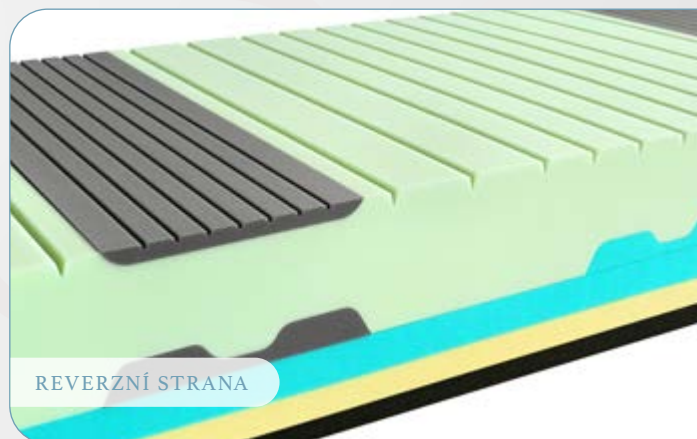

CENA ZA 1 KS:

14 950 Kč 80 x 200; 90 x 200 ve výšce 22 cm

16 990 Kč 80 x 200; 90 x 200 ve výšce 25 a 30 cm

100 x 200 cm: 17 940 Kč (22); 20 390 Kč (25, 30)

120 x 200 cm: 23 920 Kč (22); 27 190 Kč (25, 30)

140; 160 a 180 x 200 cm: 29 900 Kč (22); 33 980 Kč (25, 30)

200 x 200 cm: 38 870 Kč (22); 44 180 Kč (25, 30)

Další rozměry včetně atypických rozměrů najdete v plátném ceníku.