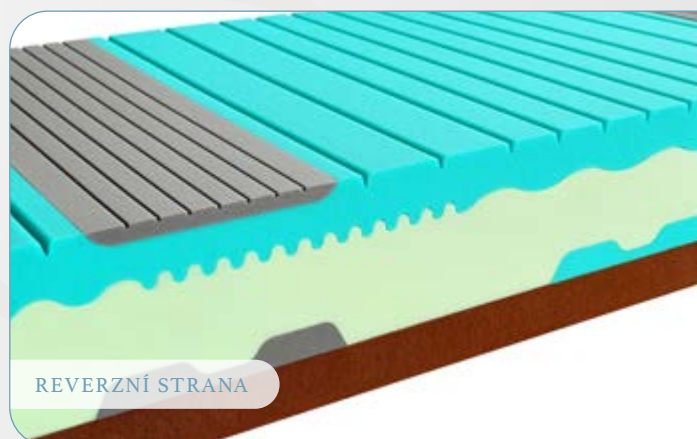

CENA ZA 1 KS:

14 950 Kč

80 x 200; 90 x 200 ve výšce 22 cm

16 990 Kč

80 x 200; 90 x 200 ve výšce 25 a 30 cm

100 x 200 cm: 17 940 Kč (22); 20 390 Kč (25, 30)

120 x 200 cm: 23 920 Kč (22); 27 190 Kč (25, 30)

140; 160 a 180 x 200 cm: 29 900 Kč (22); 33 980 Kč (25, 30)

200 x 200 cm: 38 870 Kč (22); 44 180 Kč (25, 30)

Další rozměry včetně atypických rozměrů najdete v platném ceníku.