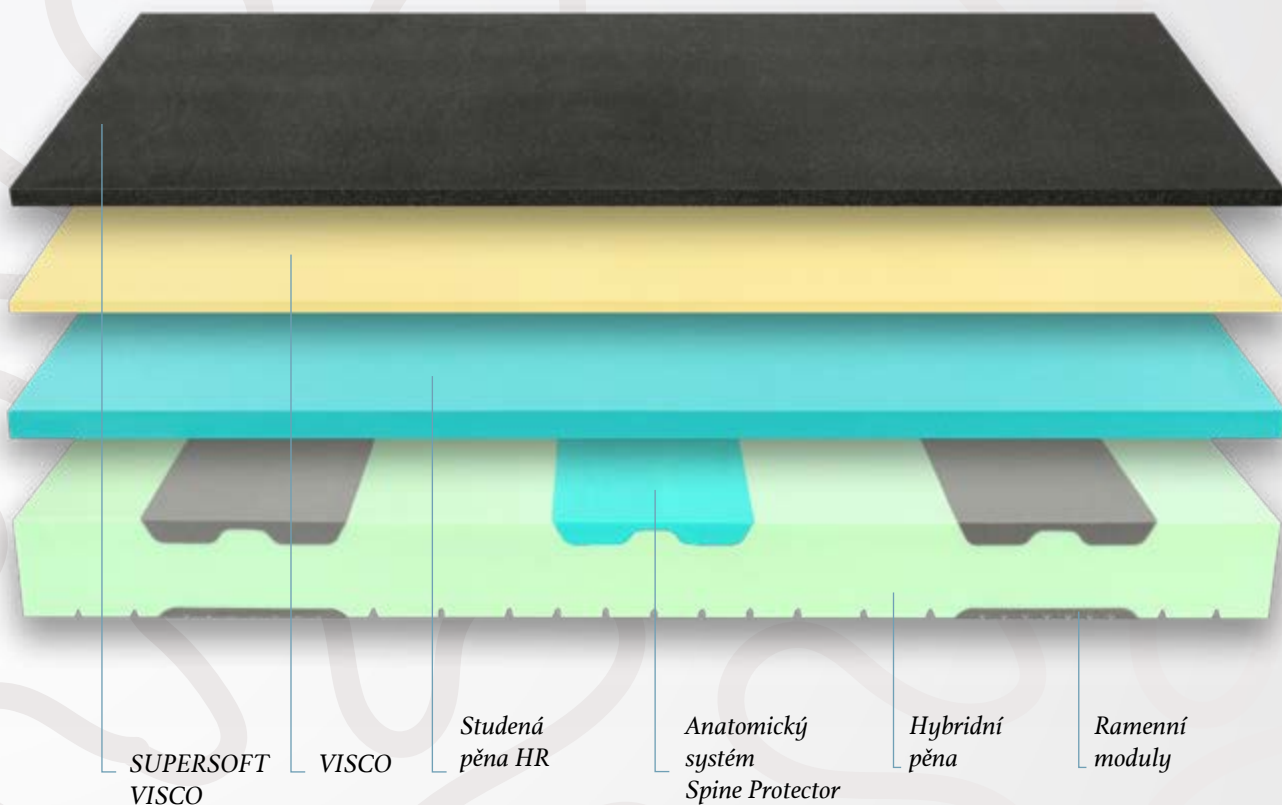

atypické  
rozměry

150

nosnost  
matrace

- TUHOST +

ČÍM ŠIRŠÍ [ ZÁBĚR ], TÍM VÍCE  
TYPŮM POSTAV MATRACE VYHOVÍ

**Luxusní matrace, která udělá maximum, aby se přizpůsobila Vašemu tělu. Dvě vrstvy paměťové pěny dodají nezaměnitelný efekt odlehčení.**

Středně tuhá matrace s nižší odrazovou pružností. Vrchní rovná vrstva jemné paměťové pěny Vás doslova obejmě a společně ještě s další vrstvou paměťové pěny střední tuhosti navodí příjemný „beztížný“ stav. Podporou vrchních vrstev je studená pěna vyšší tuhosti, která zároveň lůžku přináší pružnost a pevnost nejen pro snadnou změnu polohy během spánku, ale také při vstávání. Důmyslně propracovaná základna ze speciální hybridní pěny dokonale vyrovnává tlak v ploše matrace. Součástí základny je anatomický systém SpineProtector, který pomocí speciálního tvaru a umístění pěnových segmentů citlivě upravuje tuhost pro ramenní a pánevní zóny.

**SUPERSOFT VISCO** 50 kg/m<sup>3</sup> (3 cm) optimalizuje svoji tuhost podle absorbovaného tepla pro optimální přizpůsobení.

**VISCO** 55 kg/m<sup>3</sup> (4 cm) paměťová pěna střední tuhosti pro sekundární doladění polohy páteře.