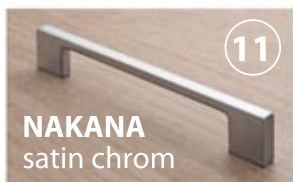

Úchytky

Kovové úchytky jsou na výběr v různých provedeních povrchových úprav i tvarů.

NAKANA
satin chrom