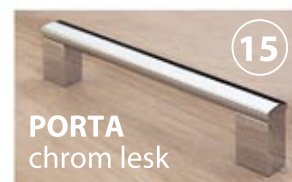

## Úchytky

Kovové úchytky jsou na výběr v různých provedeních povrchových úprav i tvarů.

NAKANA  
satin chrom

NAKANA  
broušený nikel

NAKANA  
chrom lesk

PORTA  
nerez

PORTA  
chrom lesk

FOKA  
nerez