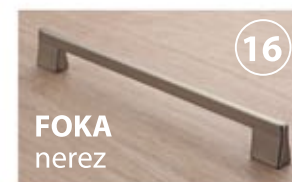

## Úchytky

Kovové úchytky jsou na výběr v různých provedeních povrchových úprav i tvarů.

NAKANA  
satin chrom

NAKANA  
broušený nikel

NAKANA  
chrom lesk

PORTA  
nerez

PORTA  
chrom lesk

FOKA  
nerez