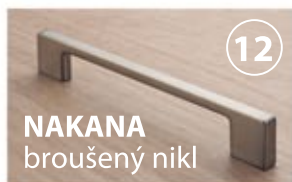

## Nožky

Designové nožky jsou výškově stavitelné pro případné vyrovnání z důvodu nerovnosti podlahy. Nožky vysoké umožňují snadnou údržbu podlahy pod skříňkami i v případě robotického vysávání.

Nízká mat - výška 20 mm

Nízká chrom lesk - výška 20 mm

Vysoká mat - výška 120 mm

## Úchytky

Kovové úchytky jsou na výběr v různých provedeních povrchových úprav i tvarů.

NAKANA  
satin chrom

NAKANA  
broušený nikel

NAKANA  
chrom lesk

PORTA  
nerez

PORTA  
chrom lesk

FOKA  
nerez