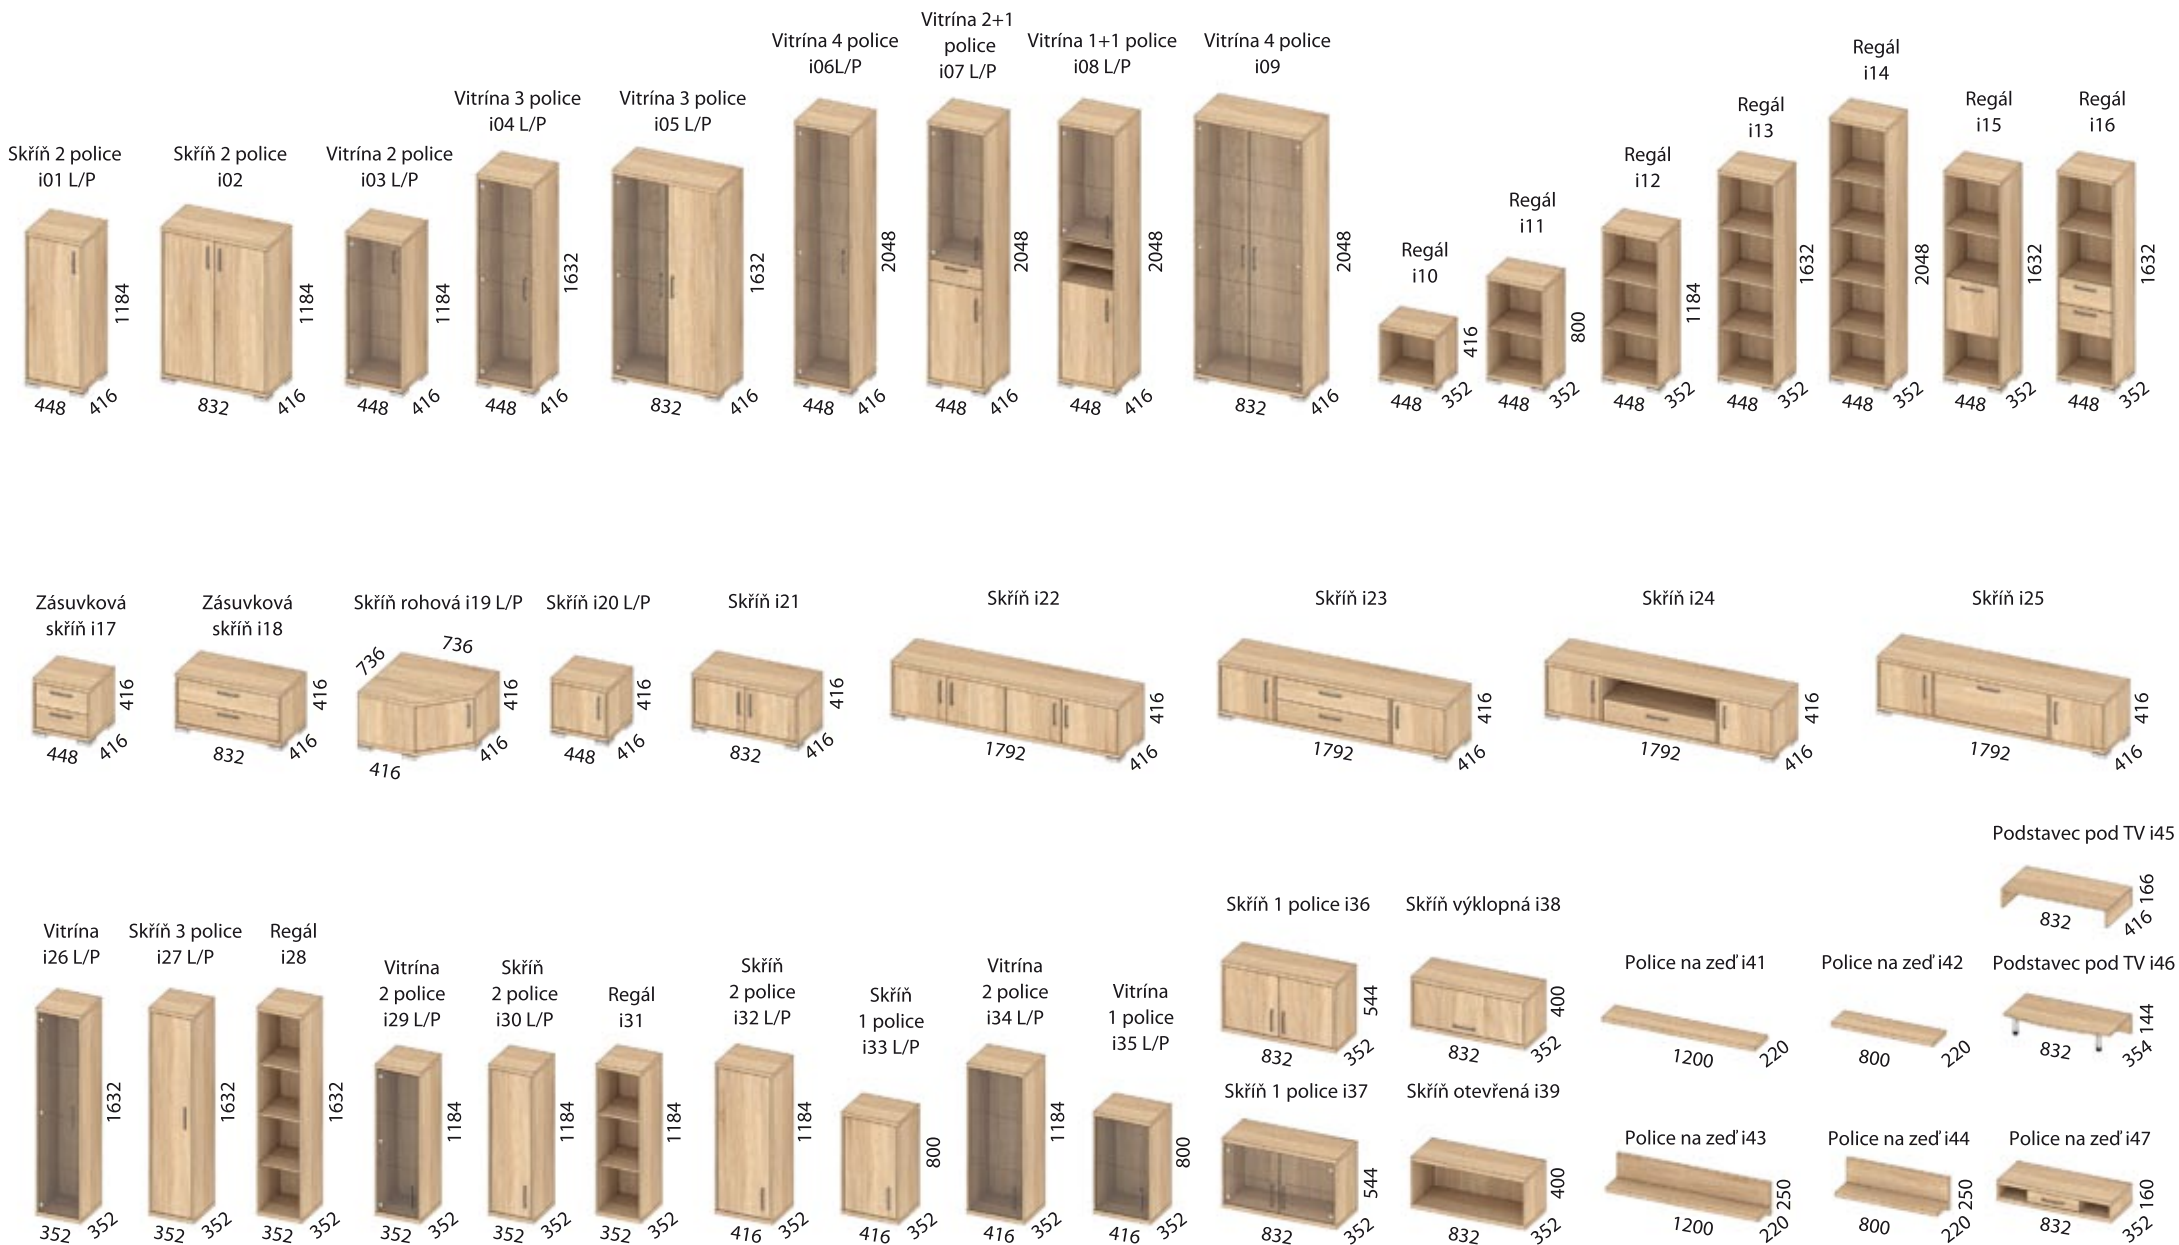

### TIP PRO VÁS

Každý interiér si žádá osobitý přístup. Kolekce Libreta nabízí širokou paletu dekorů, ze kterých si vybere každý. Od tradičních variant až po moderní strukturované povrchy, které potěší i náročného zákazníka. Vrchní deska a dno tloušťky 32 mm dodávají prvkům moderní líbivý design a zaručují vysokou pevnost. Kvalitní ložiskové výsuvy zajišťují tichý chod zásuvek a kovové úchytky dodají celé kolekci elegantní vzhled.

### TIP PRO VÁS

Libreta nabízí několik typů regálových stěn v šířkách 832 až 2700 mm. Snadno tak vyřešíte problém s úložným prostorem v malém bytě, obývacím nebo i dětském pokoji. Regály jsou s ohledem na rozměr dodávány v demontu s přehledným montážním návodem. Myslíme také na bezpečnost a proto jsou všechny typy regálu navrženy včetně kotvicích prvků do stěny.

Označení L/P rozlišuje, na kterou stranu je řešeno otevírání dveří při pohledu na daný prvek.  
L - závěsy jsou vlevo  
P - závěsy jsou vpravo

Vitrína se zásuvkami  
2+2 police  
i48

Skříň kombi  
2+2 police  
i49