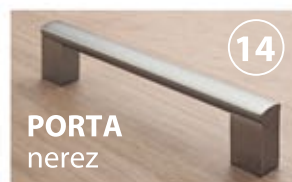

## Úchytky

Kovové úchytky jsou na výběr v různých provedeních povrchových úprav i tvarů.

NAKANA  
satin chrom

NAKANA  
broušený nikel

NAKANA  
chrom lesk

PORTA  
nerez

PORTA  
chrom lesk

FOKA  
nerez