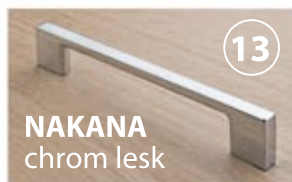

## Nožky

Designové nožky jsou výškově stavitelné pro případné vyrovnání z důvodu nerovnosti podlahy. Nožky vysoké umožňují snadnou údržbu podlahy pod skříňkami i v případě robotického vysávání.

Nízká mat - výška 20 mm

Nízká chrom lesk - výška 20 mm

Vysoká mat - výška 120 mm

## Úchytky

Kovové úchytky jsou na výběr v různých provedeních povrchových úprav i tvarů.

NAKANA  
satin chrom

NAKANA  
broušený nikel

NAKANA  
chrom lesk

PORTA  
nerez

PORTA  
chrom lesk

FOKA  
nerez