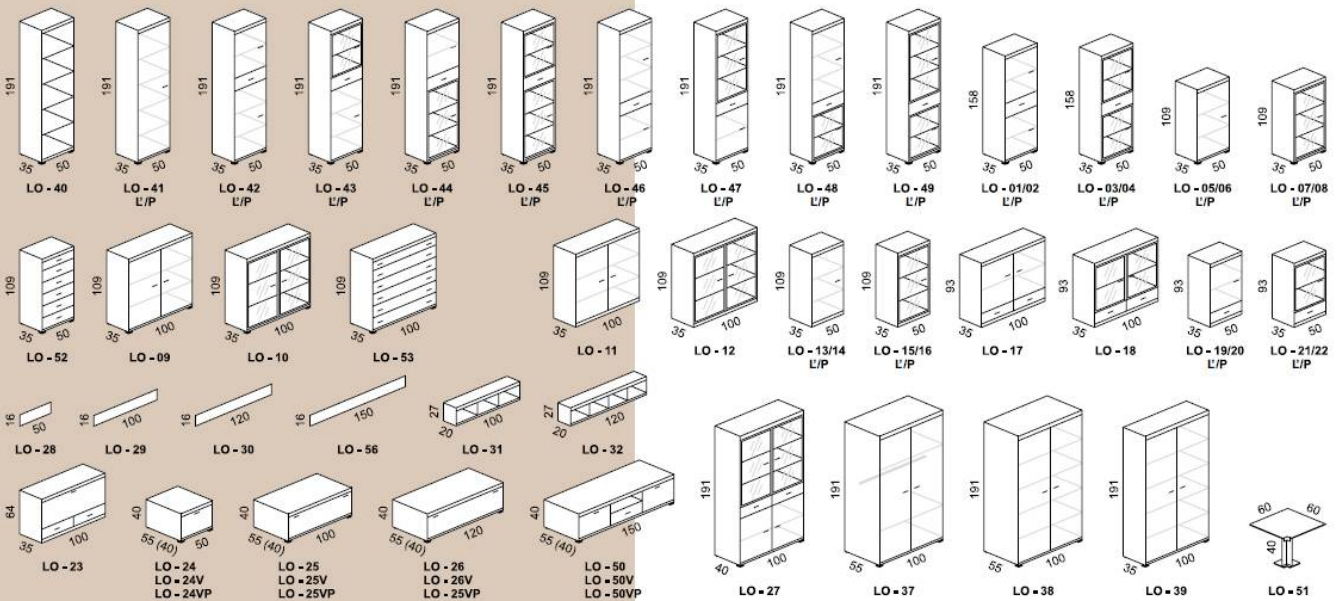

Charakteristickým znakom obývacej steny LOLA je používanie okrasných listů, hliníkových dvierok, úchytiok a doplnkov. Kvalitný design dopĺňajú sivé kovové nožičky.

Lola

Tu zobrazené spoločné prvky je možné štandardne používať aj s obývacími stenami ROMA a SARA

Spoločné prvky