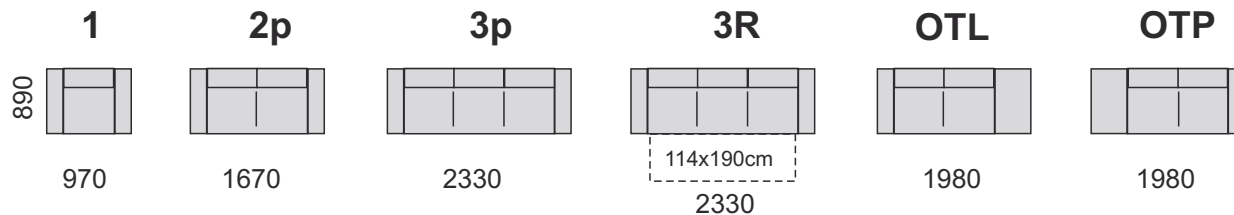

Konštrukcia sedáka z vysokoelastickej PUR peny na vlnitých pružinách.

Nohy výšky 13 cm, na výber tri typy nôh: VM - kovová, LK- kovová chróm, MA - drevená vo viacerých odtieňoch podľa vzorkovníka. Doplnky : podhlavník A, dekoratívne vankúše.

Nohy MA

Nohy VM

Nohy LK

DRO-2R-B

3R+1

B-2R-DU