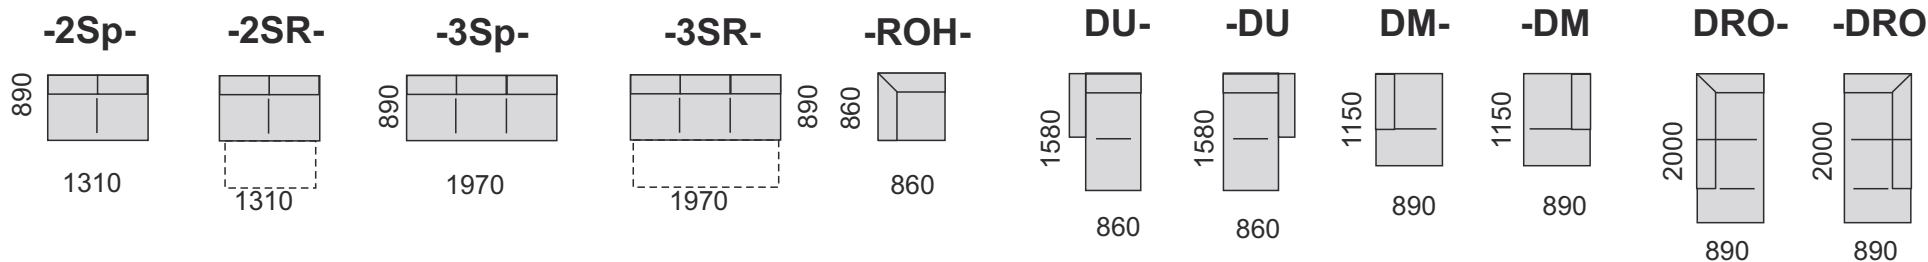

Konštrukcia sedáka z vysokoelastickej PUR peny na vlnitých pružinách.

Nohy výšky 13 cm, na výber tri typy nôh: VM - kovová, LK- kovová chróm, MA - drevená vo viacerých odtieňoch podľa vzorkovníka. Doplnky : podhlavník A, dekoratívne vankúše.

Nohy MA

Nohy VM

Nohy LK

DRO-2R-B

3R+1

B-2R-DU