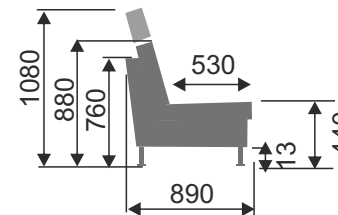

Konštrukcia sedáka z vysokoelastickej PUR peny na vlnitých pružinách.

Nohy výšky 13 cm, na výber tri typy nôh: VM - kovová, LK- kovová chróm, MA - drevená vo viacerých odtieňoch podľa vzorkovníka. Doplnky : podhlavník A, dekoratívne vankúše.

Nohy MA

Nohy VM

Nohy LK

DRO-2R-B

3R+1

B-2R-DU