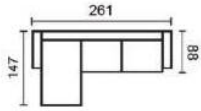

Příplatek za rozklad B-3R
Plocha na spaní 147x183 cm

5.250 Kč

EG

ED

Úložný prostor v dílu DU

Robustní sedací souprava s moderním designem a variabilitou sestav s širokými područkami. Úložný prostor je standardem. Užžitnou hodnotu sedačky zvýšíte rozkladem na spaní. Na výběr jsou 10 cm dřevěné nohy ED s možností moření dle vzorníku nebo nohy EG v chromu. Pravé i levé provedení.

GENEZA

DU-2p-B levá

34.410 Kč

DU-2p-B levá

Výška sedu 46 cm

Snímatelné potahy sedáků a opěráků.

B-DF-2sp-DU

49.990 Kč