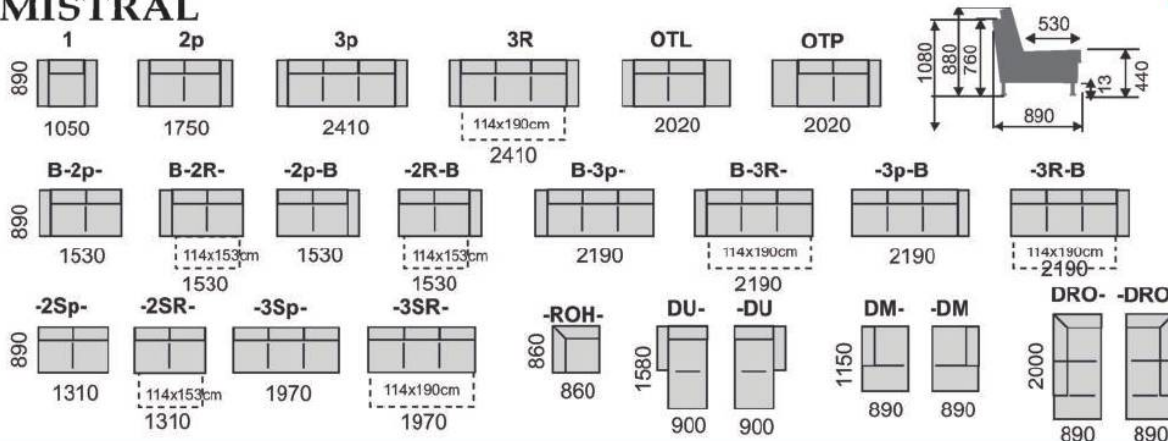

SARAH, SABRINA s bokem č. 1

SIONE LIGHT

SIONE s područkou č. 2 (bok č. 1 polohovací + 5cm)

Vybrané typové listy sedacích souprav

GENEZA

MISTRAL

KLAUDIA, HESTIA

ELNINO