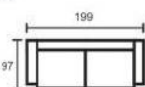

Výška sedu je 45 cm

13.290 Kč

Rozklad plochy na spaní 150x195 cm

Kora je jednoduchá a funkční pohovka. Plocha na spaní po rozložení má 150x195 cm. Dřevěné bukové nohy s možností morení dle vzorníku. Pohodlí pohovky zabezpečují vnitřní pružiny v kombinaci sedáků z kvalitní vysokoelastické PUR pěny.

akce
-10%

Řada látek LF

ARKADIA 150

PUR
KOMFORT

SKLADEM

LF 15

LF 18

Výška sedu je 45 cm

Rozklad plochy na spaní 145x195 cm

13.610 Kč

Úložný prostor

Arkadia je moderní funkční pohovka. Plocha na spaní po rozložení má 145x195 cm. Kovové chromové nohy. Konstrukce pohodlného sezení spočívá v bonelových pružinách v kombinaci s kvalitní vysokoelastickou PUR pěnou v sedáku.