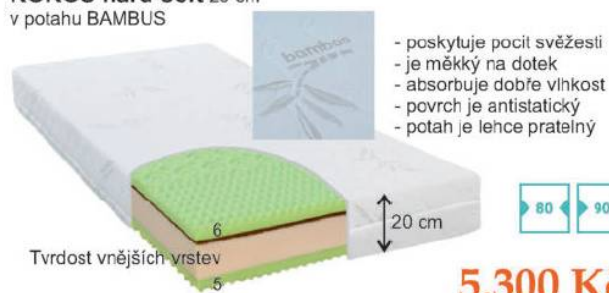

KOKOS hard-soft 20 cm
v potahu BAMBUS

5.300 Kč

- vynikající elasticita
- anatomická masážní 7-zónová profilace na obou stranách
- ortopedický komfort pro správnou podporu zad
- vysokoelastická komfortní **HR pěna** střední vrstvy
- vrstvy HR pěn v kombinaci s kokosovou poskytují optimální regeneraci organismu