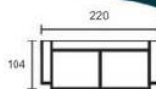

PW 37

Každodenní
spaní

Výška sedu 45 cm

TAL
kovová KD
černá

22.710 Kč

Příplatek za kování automat
1.260 KčRozklad plochy na spaní
150x200 cm

Krásná a pohodlná rozkládací trojpoohovka s kovovými nožičkami. Konstrukce pohodlného sezení opočívá ve vlnovci v kombinaci s kvalitními PUR pěny. Rozklad se obsluhuje snadno pomocí kování automat, který je za příplatek.

MANIA 3R LUX

PUR
KOMFORT4 ROKY
ZÁRUKASKLADEM
noha buk

PW 25

Každodenní
spaní

Výška sedu je 45 cm

Rozklad plochy na spaní 140x195 cm

Úložný prostor

Příplatek za kování automat