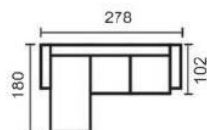

LTI - prodloužení relaxačního dílu

LTI - úprava plochy na spaní
Plocha na spaní 135x222 cmakce
-10%

Řada látek PI

Impregnované
PROTI
SKVRNĀM

SIONE bok č. 2

DM-ROH-2p-B levá

46.710 Kč

DM-ROH-2p-B levá

Výška sedu 43 cm

DU-2p-B levá

38.520 Kč

DU-2p-B levá

Plocha na spaní 120x190 cm

Příplatek za rozklad

4.590 Kč

Masivní a při tom elegantní tvary sedací soupravy SIONE s výškou sedu 43 cm. Bude si vás hýčkat i polohovatelnými hlavovkami. Tato moderní sedací souprava obsahuje deset dílů a tři taburety. Sedací souprava je v pravém, tak levém provedení s pevnými područkami č.2, případně s rozkládací plochou pro spaní. Moření nohou dle vzorníku na zadní straně.