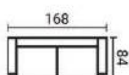

RENDY LUX bok č. 3

1 - křeslo

3 - trojsed

2 - dvojsed

Výška sedu 42 cm

Řada látek LF

1 - křeslo

2p - dvojsed