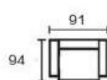

Křeslo

13.770 Kč