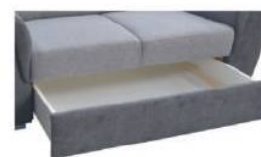

Úložný prostor 2U-B

Komfortní sedací souprava se zvýšenou opěrkou hlavy. Pravé i levé provedení se dá poskládat z mnoha dílců. Pohodlné sezení poskytují kvalitní vysokoelastické PUR pěny a vlnovce v sedáčkách s područkou č.1.