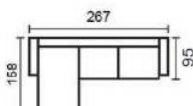

DU-3Hp-B levá

28.030 Kč

Podhlavník

2.100 Kč