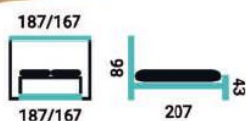

MATE 160/180 cm

Příprava pro rošt
11.290 Kč buk