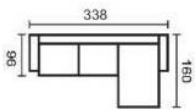

EGO

PUR
KOMFORT

4 ROKY
ZÁRUKA

B-3p-DU pravá

38.640 Kč