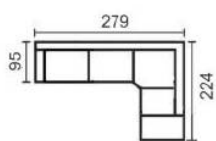

PARADISO

Snímatelné potahy sedáků a opěráků.

Výška sedu 47 cm

Příplatek za malý rozklad
pouze u trojsedu 133x208 cm**5.520 Kč**Plocha na spaní
126x195 cm

3p - trojsed pevný

30.290 Kč2,5p - dvojsed pevný
rozšířený**21.060 Kč**

SARAH LUX

bok č. 1

B-3Hp-VROH-1S-PT pravá

37.920 Kč

B-3Hp-VROH-1S-PT pravá

Výška sedu 44 cm

Plastové nohy HS

hnědá