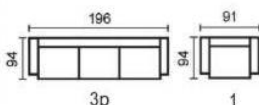

3p

1

Sestava 3p-1-1

29.570 Kč