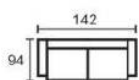

4 ROKY
ZÁRUKA

Výška sedu 44 cm

44

108

94

Trojsed

22.570 Kč

Dvojsed