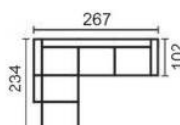

DM-ROH-2p-B levá

50.950 Kč