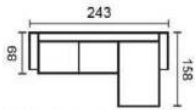

Výška sedu 43 cm

DU-2p-B levá

38.520 Kč

DU-2p-B levá

Plocha na spaní 120x190 cm

Příplatek za rozklad

4.590 Kč

Masivní a při tom elegantní tvary sedací soupravy SIONE s výškou sedu 43 cm. Bude si vás hýčkat i polohovatelnými hlavovkami. Tato moderní sedací souprava obsahuje deset dílů a tři taburety. Sedací souprava je v pravém, tak levém provedení s pevnými područkami č.2, případně s rozkládací plochou pro spaní. Moření nohou dle vzorníku na zadní straně.

MISTRAL

PUR
KOMFORT4 ROKY
ZÁRUKA

B-2p-DU pravá

32.280 Kč

Výška sedu 44 cm

B-2p-DU pravá

MA

VM