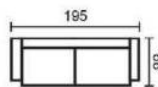

PARADISO

Snímatelné potahy sedáků a opěráků.

Výška sedu 47 cm

Příplatek za malý rozklad
pouze u trojsedu 133x208 cm**5.520 Kč**Plocha na spaní
126x195 cm

3p - trojsed pevný

30.290 Kč2,5p - dvojsed pevný
rozšířený**21.060 Kč**