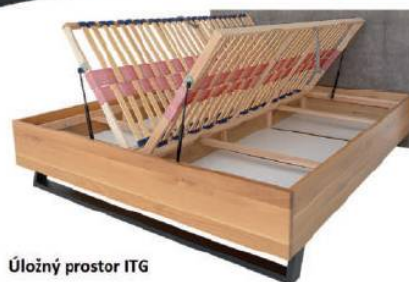

Včetně roštu a úložného prostoru

25.270 Kč buk

Úložný prostor ITG

TINA 90 cm buk masiv

SKLADEM

buk

akce
-10%

Nosnost roštu 150 kg
Lamelové rošty s bočním výklonem
Úložný prostor leží na podlaze