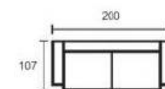

GREMIA 160 LUX A

PUR
KOMFORT4 ROKY
ZÁRUKASKLADEM
noha šedá

PW 38

Každodenní
spaníSnímatelný potah
Volná matrace

Rozklad automat

Výška sedu je 47 cm

Rozklad plochy na spaní 160x190 cm

Úložný prostor

Příplatek za područky

1.540 Kč

20.060 Kč

Pohovka má pevnou modernizovanou konstrukci, pohodlnou volnou matraci z kvalitní vysokoelastické PUR pěny včetně zad. Má ve standardu kování automat, pro snadné rozkládání. Po rozložení pohovky vznikne ložná plocha o rozměru 160x190 cm.