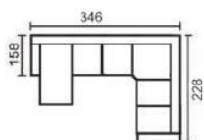

SABRINA LUX

bok č. 1

DU-3sHp-VROH-2U-B

51.820 Kč