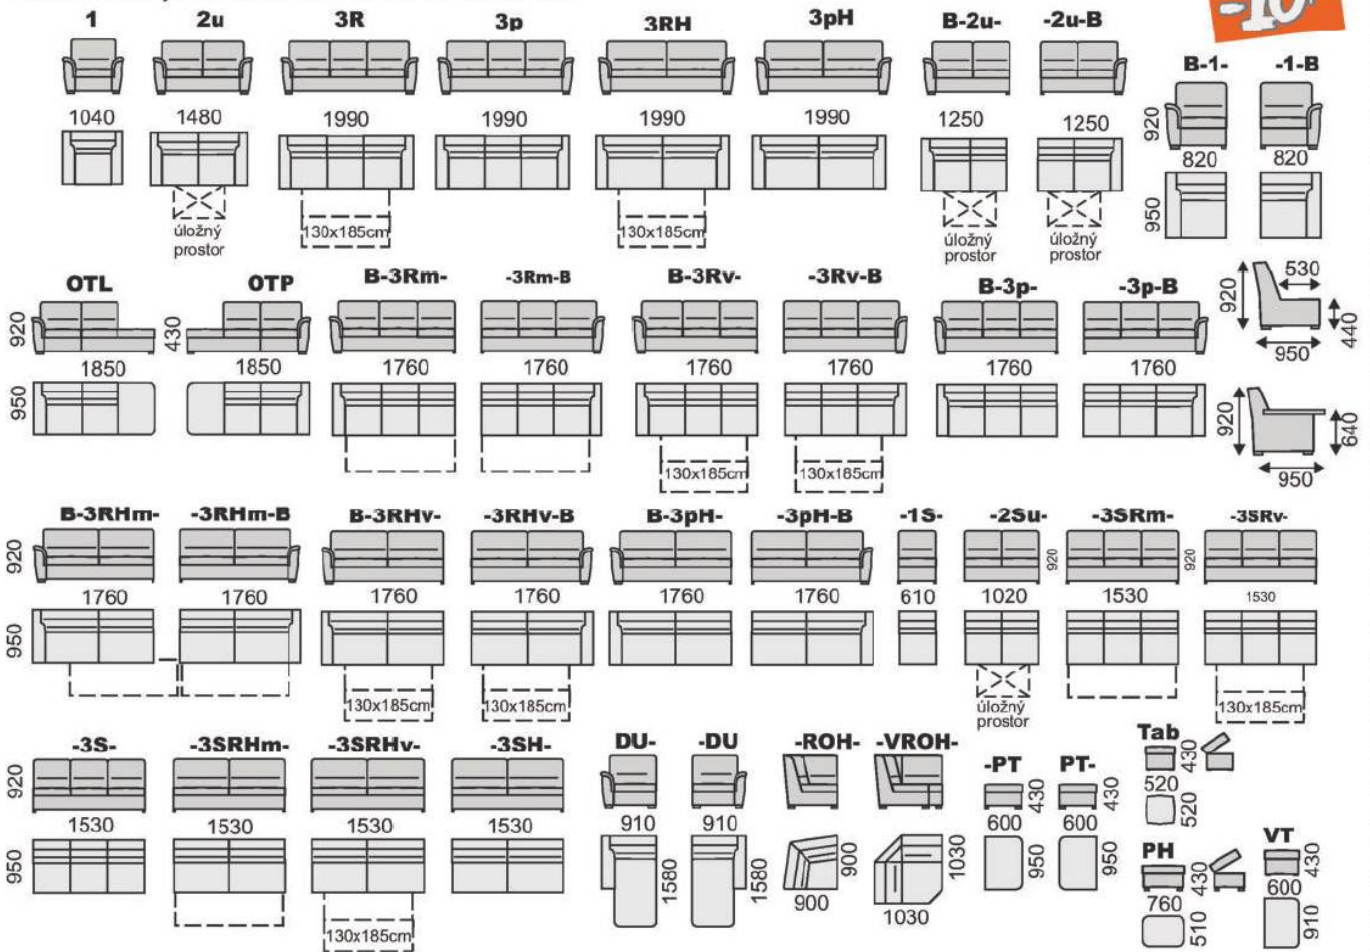

SARAH, SABRINA s bokem č. 1