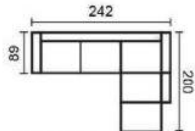

B-2p-DRO pravá

37.230 Kč

Podhlavník

2.150 Kč