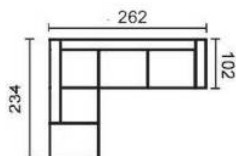

SIONE bok č. 2

DM-ROH-2p-B levá

46.710 Kč