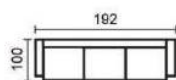

HESTIA

Výška sedu 43 cm

Plastové nohy HS

Úložný prostor 2U

3p

18.990 Kč

2U

16.230 Kč