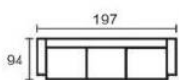

4 ROKY
ZÁRUKA

Výška sedu 44 cm

44

108

94

Trojsed

22.570 Kč

Dvojsed