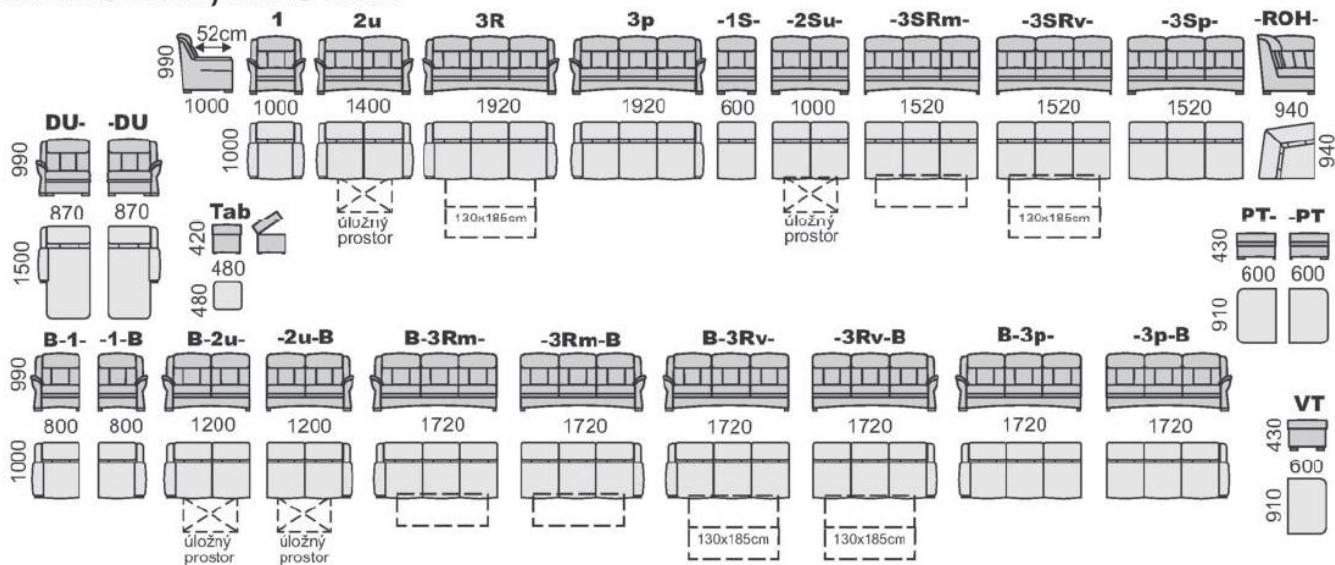

Křeslo

10.860 Kč

Plocha na spaní 130x185 cm
Příplatek za rozklad

5.540 Kč

Hestia je klasická sedací souprava kombinující komfort sezení s klasickým vzhledem. Disponuje vyššími opěráky a stojí na 3 cm kluzáčkách. Pohodlný sed poskytují kvalitní PUR pěny, které jsou uloženy na vlnitých pružinách. Trojsed má očalouněná záda.

SARAH, SABRINA s bokem č. 1

SIONE LIGHT

SIONE s područkou č. 2 (bok č. 1 polohovací + 5cm)

Vybrané typové listy sedacích souprav

GENEZA

MISTRAL

KLAUDIA, HESTIA

ELNINO