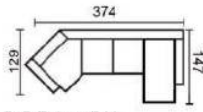

GENEZA

DU-2p-B levá

34.410 Kč

DU-2p-B levá

Výška sedu 46 cm

Snímatelné potahy sedáků a opěráků.

B-DF-2sp-DU

49.990 Kč