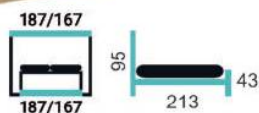

TALIA 160/180 cm

Příprava pro rošt
14.330 Kč buk