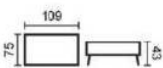

Výška sedu 43 cm

B-2p-DU pravá

DM-ROH-2p-B levá

50.950 Kč

DM-ROH-2p-B levá

Vhodné pro robotický vysavač

Taburet LTI

6.970 Kč

Výška sedu 43 cm

DU-2p-B levá

38.520 Kč

DU-2p-B levá

Plocha na spaní 120x190 cm

Příplatek za rozklad

4.590 Kč

Masivní a při tom elegantní tvary sedací soupravy SIONE s výškou sedu 43 cm. Bude si vás hýčkat i polohovatelnými hlavovkami. Tato moderní sedací souprava obsahuje deset dílů a tři taburety. Sedací souprava je v pravém, tak levém provedení s pevnými područkami č.2, případně s rozkládací plochou pro spaní. Moření nohou dle vzorníku na zadní straně.