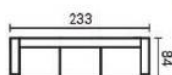

RENDY LUX bok č. 3

1 - křeslo

3 - trojsed

2 - dvojsed

Výška sedu 42 cm

Řada látek LF

1 - křeslo

2p - dvojsed