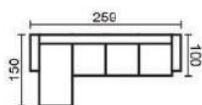

KLAUDIA

B-3p-ROH-2U-B pravá
37.690 Kč

B-3p-ROH-2U-B pravá
Výška sedu 43 cm

DU-3p-B levá
27.870 Kč

DU-3p-B levá

Plastové nohy HS

Řada látek LS

Příplatek za rozklad B-3R
3.740 Kč