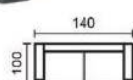

HESTIA

Výška sedu 43 cm

Plastové nohy HS

Úložný prostor 2U

3p

18.990 Kč

2U

16.230 Kč