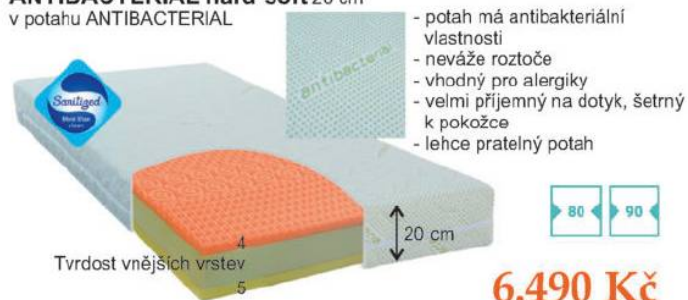

Možnost moření a lakování
dle vzorkovníku
+10% příplatek.

Rozměry: š x h x v

Matrace čtne potahů 80x200 cm, 90x200 cm

SKLADEM

ACTIVE hard-soft 20 cm
v potahu TENCEL

7.300 Kč

- je použitý nový druh pěny **SUPER soft**, který kombinuje v jádru vysokou flexibilitu s vynikající prodyšností na základě otevřené struktury buněk
- ortopedický komfort: 6 zón pro správnou podporu zad
- vysokoelastická komfortní **HR pěna** střední vrstvy

ANTIBACTERIAL hard-soft 20 cm
v potahu ANTIBACTERIAL

6.490 Kč

- antibakteriální efekt pro zdravé a čisté spaní
- certifikát **SANITIZED** - garantuje, že pěna neobsahuje žádné škodlivé látky
- oranžová pěna je vysokoelastická, tzv paměťová
- oboustranná matrace
- matrace má 5-zónovou profilaci
- ideální i do hotelů