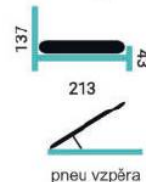

pneu vzpěra