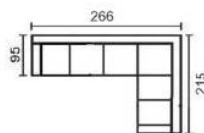

SABRINA LUX

bok č. 1

DU-3sHp-VROH-2U-B

51.820 Kč

DU-3sHp-VROH-2U-B

Výška sedu 44 cm

B-3p-ROH-2U-B pravá

39.870 Kč