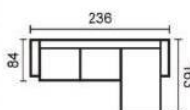

RENDY LUX bok č. 3

Univerzální levo/pravé provedení.

SKLADEM
B-2R-DU s rozkladem

LF 12

LF 20

B-2p-DU pravá

Výška sedu 42 cm

B-2p-DU pravá