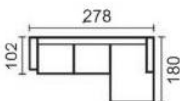

SIONE LIGHT

B-2p-DU pravá

42.600 Kč