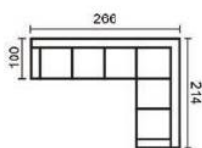

ADENA

1 - křeslo

3p - trojsed

Výška sedu 42 cm

SKLADEM
3R-1-1 s rozkladem

LF 03

LF 16

Příplatek za rozklad
Plocha na spaní 133x208 cm

KLAUDIA

B-3p-ROH-2U-B pravá
37.690 Kč

B-3p-ROH-2U-B pravá
Výška sedu 43 cm

DU-3p-B levá
27.870 Kč

DU-3p-B levá

Plastové nohy HS

Řada látek LS

Příplatek za rozklad B-3R
3.740 Kč