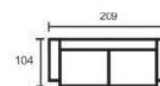

PW 37

Každodenní
spaní

Výška sedu 45 cm

TAL
kovová KD
černá

22.710 Kč

Příplatek za kování automat
1.260 KčRozklad plochy na spaní
150x200 cm

Krásná a pohodlná rozkládací trojpoohovka s kovovými nožičkami. Konstrukce pohodlného sezení opočívá ve vlnovci v kombinaci s kvalitními PUR pěny. Rozklad se obsluhuje snadno pomocí kování automat, který je za příplatek.