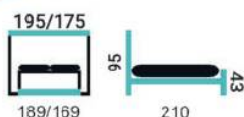

STENLY 160/180 cm

Příprava pro rošt
10.950 Kč buk