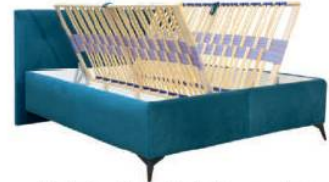

Vhodné pro robotický vysavač

SKLADEM
noha SLC

Nosnost roštu 150 kg
Lamelové rošty s bočním výklapem
Na výběr tři druhy nožiček
Možnost moření a lakování bukových
nožiček dle vzorkovníku.
SKH - střední kontejner hladký

Uvedené ceny jsou bez dekorací
a matrací

Včetně roštu a úložného prostoru

16.770 Kč

Řada látek PW