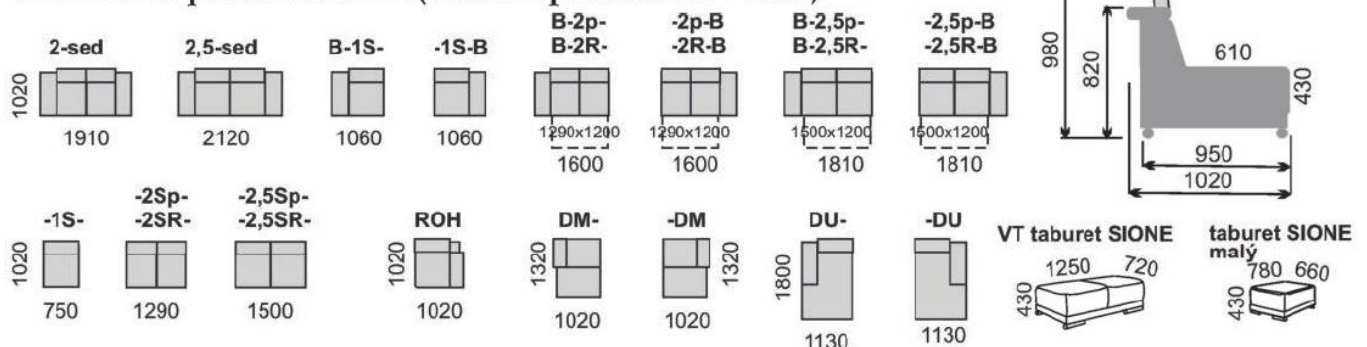

SIONE s područkou č. 2 (bok č. 1 polohovací + 5cm)