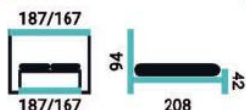

MONAKO 160/180 cm

Příprava pro rošt
10.890 Kč buk