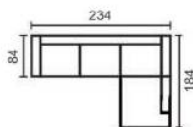

B-2p-ROH-DM pravá

30.370 Kč