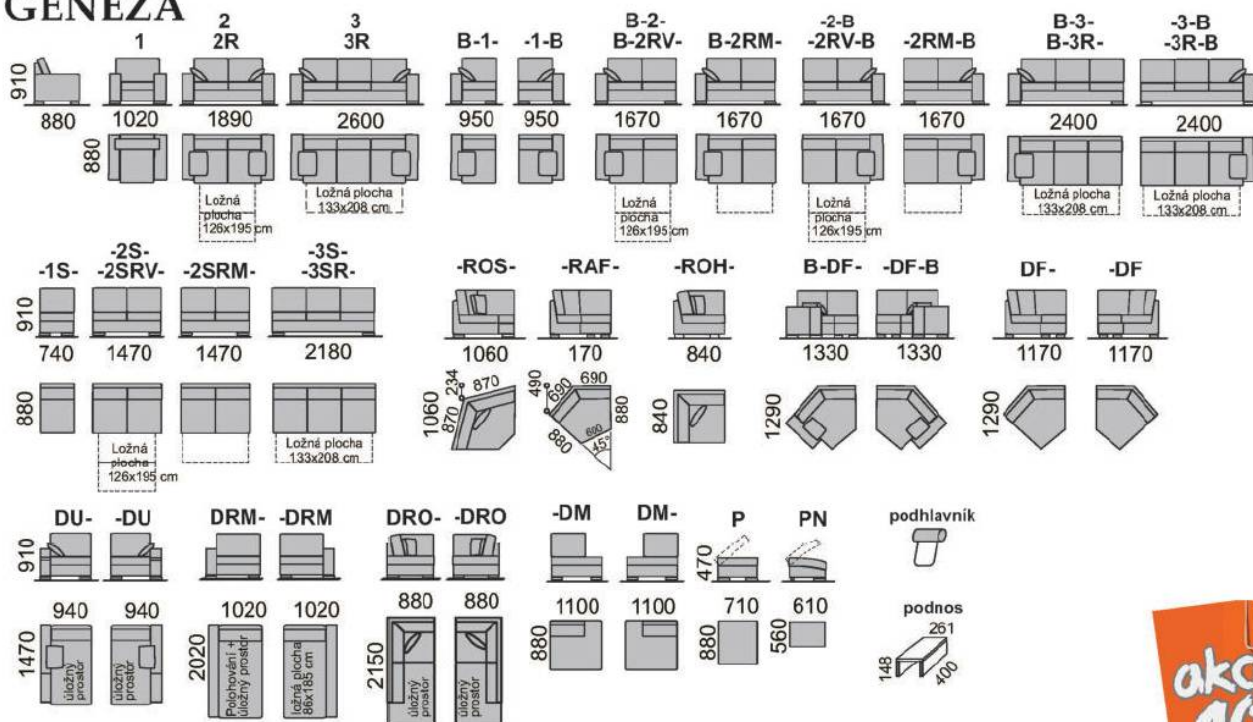

SARAH, SABRINA s bokem č. 1

SIONE LIGHT

SIONE s područkou č. 2 (bok č. 1 polohovací + 5cm)

Vybrané typové listy sedacích souprav

GENEZA

MISTRAL

KLAUDIA, HESTIA

ELNINO