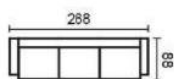

GENEZA

DU-2p-B levá

34.410 Kč

DU-2p-B levá

Výška sedu 46 cm

Snímatelné potahy sedáků a opěráků.

B-DF-2sp-DU

49.990 Kč

PARADISO

Snímatelné potahy sedáků a opěráků.

Výška sedu 47 cm

Příplatek za malý rozklad
pouze u trojsedu 133x208 cm**5.520 Kč**Plocha na spaní
126x195 cm

3p - trojsed pevný

30.290 Kč2,5p - dvojsed pevný
rozšířený**21.060 Kč**