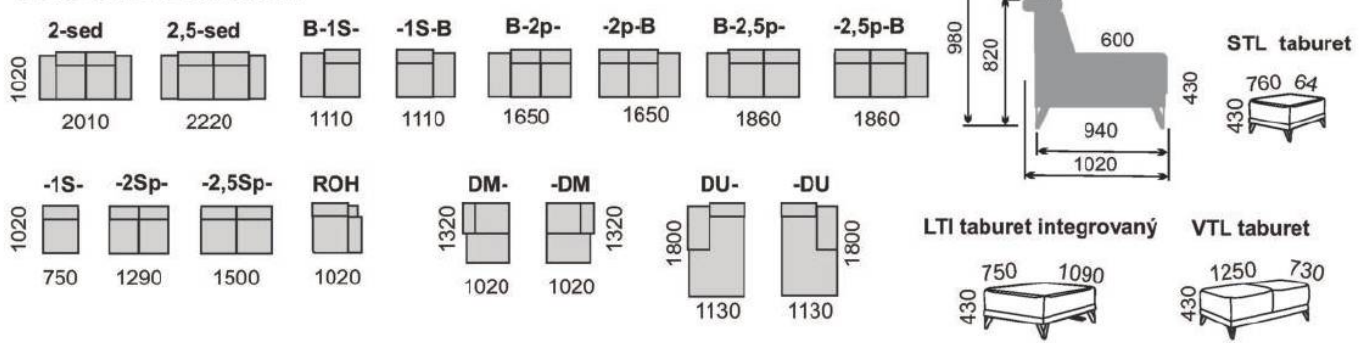

SIONE LIGHT