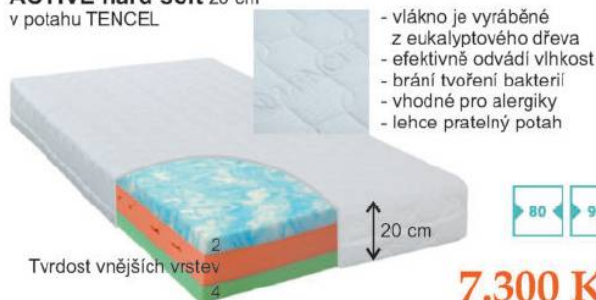

2.970 Kč

akce
-10%

ELINOR 55x40x50 cm

5.200 Kč

TOSCA 45x37x46 cm

3.120 Kč

RACHEL 45x40x50,5 cm

4.940 Kč

Možnost moření a lakování
dle vzorkovníku
+10% příplatek.

Rozměry: š x h x v

Matrace čtne potahů 80x200 cm, 90x200 cm

SKLADEM

ACTIVE hard-soft 20 cm
v potahu TENCEL

7.300 Kč

- je použitý nový druh pěny **SUPER soft**, který kombinuje v jádru vysokou flexibilitu s vynikající prodyšností na základě otevřené struktury buněk
- ortopedický komfort: 6 zón pro správnou podporu zad
- vysokoelastická komfortní **HR pěna** střední vrstvy