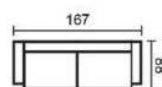

PARADISO

Snímatelné potahy sedáků a opěráků.

Výška sedu 47 cm

Příplatek za malý rozklad
pouze u trojsedu 133x208 cm**5.520 Kč**Plocha na spaní
126x195 cm

3p - trojsed pevný

30.290 Kč2,5p - dvojsed pevný
rozšířený**21.060 Kč**