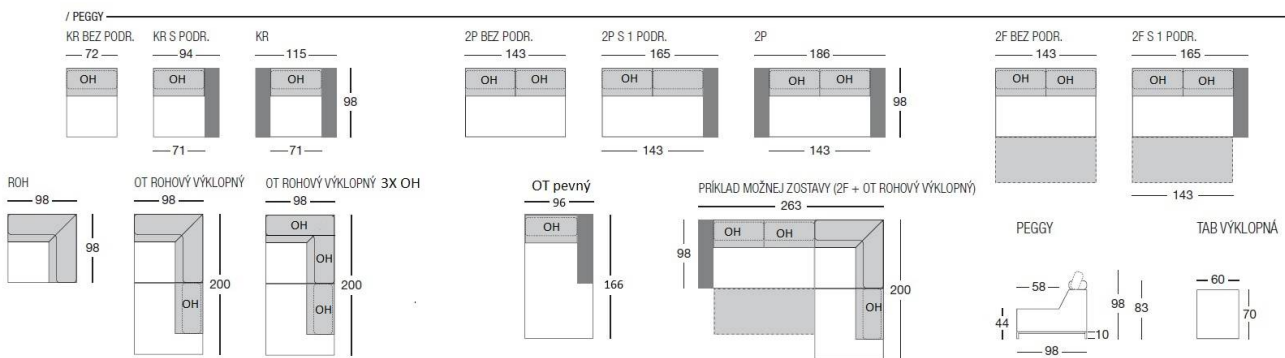

Kompaktné rozmery ktoré pasujú do každého priestoru.  
 Polohovateľná opierka hlavy (okrem rohovej časti rohového otomanu).  
 Možnosť úpravy na lôžko na príležitostné spanie, rozmer 198 x 119cm. Úložný priestor.