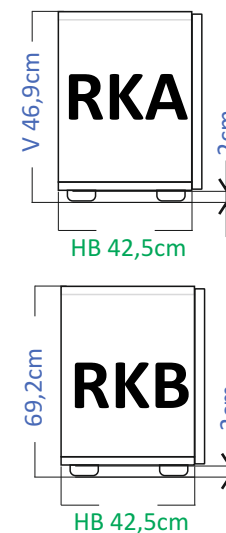

NOŽKY BONUS (PŘÍPLATEK)

STANDARDNÍ ZÁSUVKA METABOX S TLUMIČEM

RBOX PŘÍPLATKOVÁ ZÁSUVKA PLNOVÝSUV S DOTLUMENÍM

částečný výsuv

plný výsuv

příklad použití kotvící sady EKS

SKŘÍŇKY RKA výška 46,9cm

RKA V 46,9 cm 				
	Š 40 cm	RKA401	RKA402	RKA403
	Š 45 cm	RKA451	RKA452	RKA453
	Š 50 cm	RKA501	RKA502	RKA503
	Š 55 cm	RKA551	RKA552	RKA553

RKA V 46,9 cm H 42,5cm				
	Š 60 cm	RKA601	RKA602	RKA603
	Š 70 cm	RKA701	RKA702	RKA703
	Š 80 cm	RKA801	RKA802	RKA803
	Š 90 cm	RKA901	RKA902	RKA903

SKŘÍŇKY RKB výška 69,2cm

RKB V 69,2 cm 						
	Š 40 cm	RKB401	RKB402	RKB403	RKB404	RKB405
	Š 45 cm	RKB451	RKB452	RKB453	RKB454	RKB455
	Š 50 cm	RKB501	RKB502	RKB503	RKB504	RKB505
	Š 55 cm	RKB551	RKB552	RKB553	RKB554	RKB555