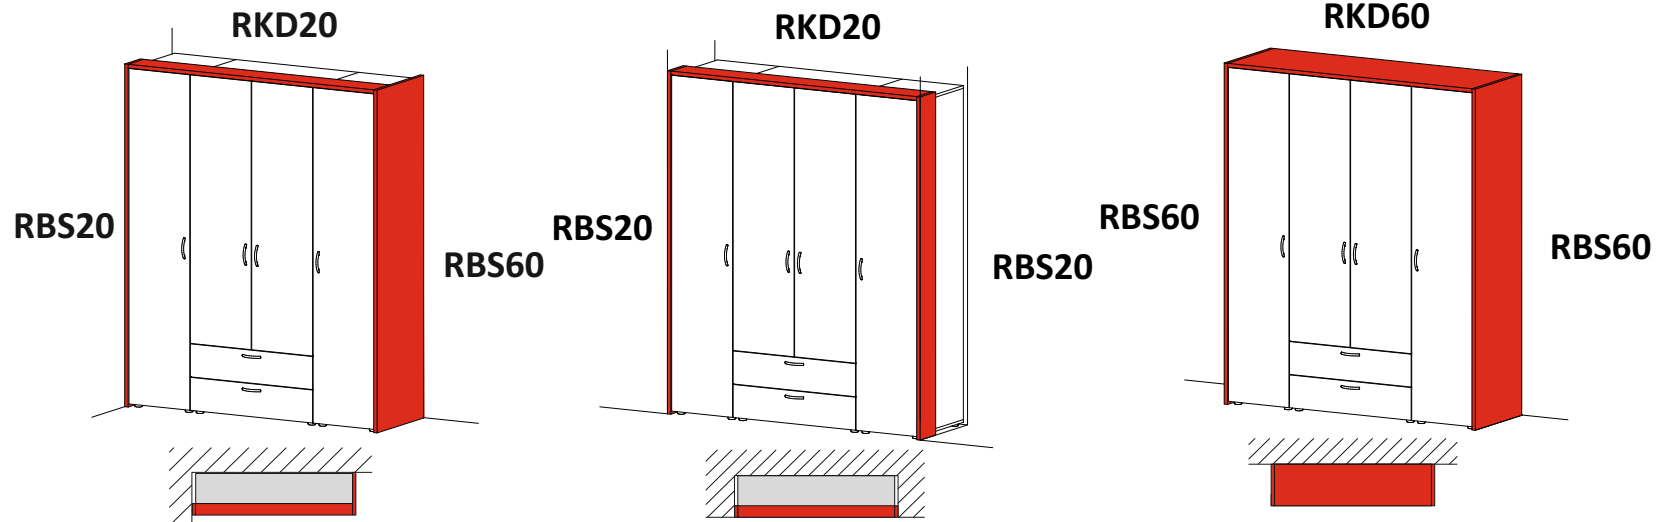

krycí desky a krycí boky

RBS H V		
	V 222,5 cm	
tl. 25mm	H 20 cm	RBS20
	H 60 cm	RBS60

barevné zobrazení olepení hran v náčrtech	
ABS 0,5mm	
ABS 2mm	

Krycí desky k vysokým otevíracím skříním

Vysoké skříně RS je možné na přání obložit krycími deskami a boky 25mm.

Horní krycí desky **RKD20** a **RKD60** mohou překrývat více skříní zároveň a prodávají se v metráži.

Maximální délka v kuse je 270cm.

Ke skříním lze doobjednat krycí boky **RBS20** nebo **RBS60**, které skříně zvýrazní.

Hloubku krycích desek a boků volíme podle viditelnosti, viditelný bok hloubka 60cm, skrytý bok u zdi stačí hloubka 20cm

RKD H Š		
	D max. 270 cm	
tl. 25mm	H 20 cm	RKD20
	H 60 cm	RKD60