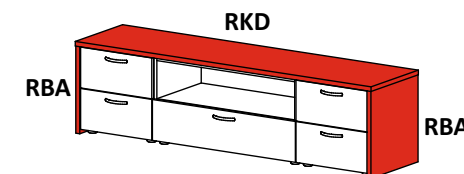

krycí desky a krycí boky

barevné zobrazení olepení hran v náčrtech	
ABS 0,5mm	
ABS 2mm	

RKD KRYCÍ DESKA 		RB KRYCÍ BOK 		
				H 45 cm tl. 25mm | RKD | D max. 270 cm
		H 44,8 cm tl. 25mm | RB		
		V 46,9 cm | RBA V 69,2 cm | RBB V 91,5 cm | RBC		

Krycí desky k nízkým skříňkám a komodám
K nízkým skříňkám a komodám je nutno doobjednat horní krycí desku 25mm **RKD** (povinná položka).
V komodách jsou předvrtané otvory pro instalaci **RKD**. Krycí desky jsou dodávány s bočními přesahy ABS (2mm)
Tato krycí deska může překrývat více komod zároveň a prodává se v metráži. Maximální délka v kuse je 270cm.
K těmto skříňkám lze podle vlastního uvážení doobjednat krycí boky **RBA**, **RBB** a **RBC**, které dodají sestavě zajímavý design.