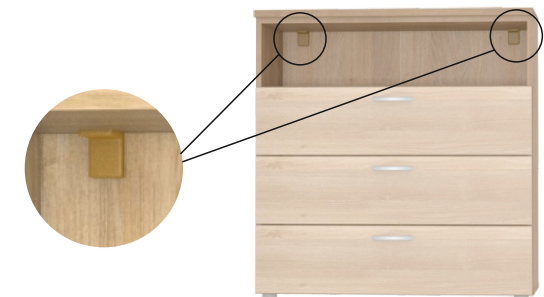

NOŽKY BONUS (PŘÍPLATEK)

STANDARDNÍ ZÁSUVKA METABOX S TLUMIČEM

RBOX PŘÍPLATKOVÁ ZÁSUVKA PLNOVÝSUV S DOTLUMENÍM

částečný výsuv

plný výsuv

příklad použití kotvící sady EKS

SKŘÍŇKY RKA výška 46,9cm

RKA V 46,9 cm 				
	Š 40 cm	RKA401	RKA402	RKA403
	Š 45 cm	RKA451	RKA452	RKA453
	Š 50 cm	RKA501	RKA502	RKA503
	Š 55 cm	RKA551	RKA552	RKA553