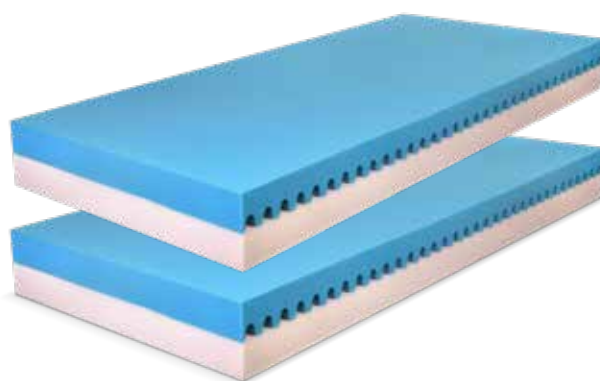

KUPTÉ 1 MATRACI
DRUHOU ZÍSKÁTE ZDARMA

*České matrace
s možností volby
výšky jádra*

Nová matrace HOLLY PLUS

Jádro dvoutuhostní matrace z **antibakteriální HR pěny** je upraveno moderní **technologíí ŘEŠETO**. Roznášecí deska **VISCO/Hypersoft studené pěny** s otevřenou strukturou a jedinečnou měkkostí, zajišťují maximální relaxaci pro Vaše tělo. Tyto úpravy zaručují vynikající odvětrání jádra. Nová profilace povrchu zajišťuje odlehčení exponovaných míst na těle, zlepšuje prokrvení pokožky a zvyšuje prodyšnost. Antibakteriální pěny nejen eliminují výskyt roztočů, ale také zabraňují vzniku hub a plísní. Použité materiály mají **vynikající odolnost proti proležení a zaručují vysokou životnost**.
POTAH GRAY

Originální matrace TESSIE PLUS

VISCO vrstva nabízí **unikátní pocit při ležení** díky reakci pěny na tělesnou teplotu a dokonale se přizpůsobuje. Povrch není rozdělen na zóny a matrace je tak vhodná pro uživatele často měnící spánkovou polohu. Zónová strana z HR studené pěny nabízí originální proez, který **garantuje ideální ortopedické vlastnosti**.
POTAH DRY FAST

TESSIE PLUS 22

● 13.730 Kč za 2 ks

TESSIE PLUS 24

● 14.620 Kč za 2 ks

TESSIE PLUS 26

● 15.470 Kč za 2 ks

Pěnová matrace ZETTA PLUS

Speciální polyuretanové pěny SLEEPFOAM vynikají výbornou elasticitou, která zajišťuje dlouhou životnost. Důmyslná profilace zaručuje dokonalé odvětrání. Tyto matrace jsou skvělé pro páry - partneři mají totožné matrace, ale každý z nich si zvolí oblíbenou tvrdost.
POTAH ANTIAGING