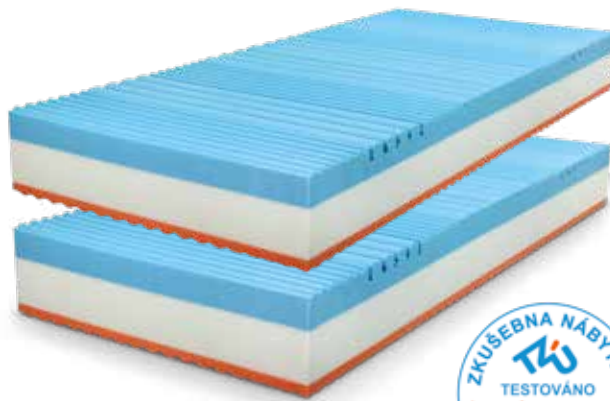

KUPTÉ 1 MATRACI
DRUHOU ZÍSKÁTE ZDARMA

*České matrace
s možností volby
výšky jádra*

Nová matrace HOLLY PLUS

Jádro dvoutuhostní matrace z **antibakteriální HR pěny** je upraveno moderní **technologíí ŘEŠETO**. Roznášecí deska **VISCO/Hypersoft studené pěny** s otevřenou strukturou a jedinečnou měkkostí, zajišťují maximální relaxaci pro Vaše tělo. Tyto úpravy zaručují vynikající odvětrání jádra. Nová profilace povrchu zajišťuje odlehčení exponovaných míst na těle, zlepšuje prokrvení pokožky a zvyšuje prodyšnost. Antibakteriální pěny nejen eliminují výskyt roztočů, ale také zabraňují vzniku hub a plísní. Použité materiály mají **vynikající odolnost proti proležení a zaručují vysokou životnost**.
POTAH GRAY

HOLLY PLUS 18

● 11.820 Kč za 2 ks

HOLLY PLUS 21

● 13.310 Kč za 2 ks

Potah GRAY

Potah s elegantním designem a antibakteriálními vlastnostmi zvyšuje komfort při spánku. Potah je prošíty rounem vysoké gramáže. Pro snadnější manipulaci je potah dělitelný na dvě poloviny s možností prát každý díl samostatně. Maximální teplota pro praní v pračce je 60°C. Při této teplotě praní se odstraní všechny nečistoty, zničí plísně, bakterie a roztoče, přičemž vlastnosti potahu zůstanou zachovány.

Originální matrace TESSIE PLUS

VISCO vrstva nabízí **unikátní pocit při ležení** díky reakci pěny na tělesnou teplotu a dokonale se přizpůsobuje. Povrch není rozdělen na zóny a matrace je tak vhodná pro uživatele často měnící spánkovou polohu. Zónová strana z HR studené pěny nabízí originální proez, který **garantuje ideální ortopedické vlastnosti**.
POTAH DRY FAST

TESSIE PLUS 22

● 13.730 Kč za 2 ks

TESSIE PLUS 24

● 14.620 Kč za 2 ks

TESSIE PLUS 26

● 15.470 Kč za 2 ks

Pěnová matrace ZETTA PLUS

Speciální polyuretanové pěny SLEEPFOAM vynikají výbornou elasticitou, která zajišťuje dlouhou životnost. Důmyslná profilace zaručuje dokonalé odvětrání. Tyto matrace jsou skvělé pro páry - partneři mají totožné matrace, ale každý z nich si zvolí oblíbenou tvrdost.
POTAH ANTIAGING