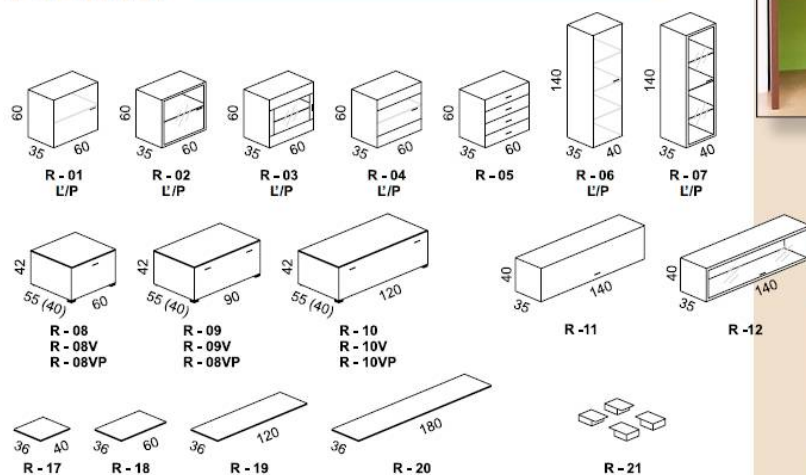

Roma

Roma

K zobrazeným prvkom je možné štandardne používať aj spoločné prvky vyobrazené pri obývacej stene LOLA