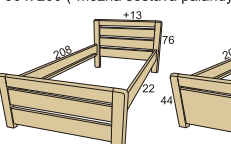

ŠTKRLE
45 x 40 x 40

EZE
47 x 40 x 30

FIJA NR
90 x 200

ELEA NR
90 x 200

INGE NR
90 x 200

JEDNOLŮŽKA / DVOULŮŽKA

NELA NR
80/90/100/120 x 200

FIJA A / FIJA B (bez zábrany)
90 x 200 (*možná sestava palandy)

ELEA A / ELEA B (bez zábrany)
90 x 200 (*možná sestava palandy)

INGE A / INGE B (bez zábrany)
90 x 200 (*možná sestava palandy)

NIKI V+V
80/90/100/120 x 200

NIKI NR
80/90/100/120 x 200 (*L / P)

FARISA
90 x 200