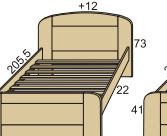

PAVLA NR
90/100/120 x 200
140/160/180 x 200