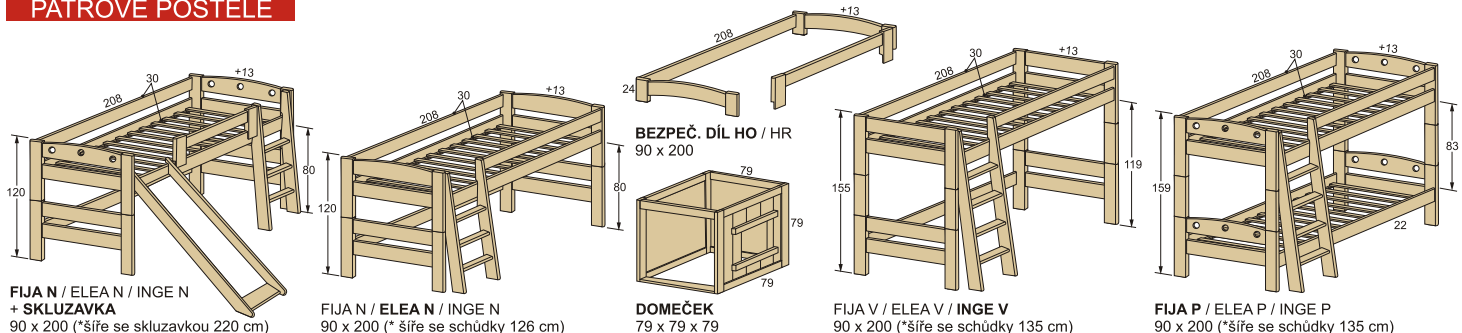

PATROVÉ POSTELE

FIJA N / ELEA N / INGE N + SKLUZAVKA
90 x 200 (*šíře se skluzavkou 220 cm)

FIJA N / ELEA N / INGE N
90 x 200 (*šíře se schůdky 126 cm)

DOMEČEK
79 x 79 x 79

FIJA V / ELEA V / INGE V
90 x 200 (*šíře se schůdky 135 cm)

FIJA P / ELEA P / INGE P
90 x 200 (*šíře se schůdky 135 cm)