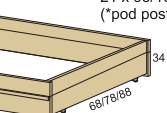

ÚLOŽNÉ PROSTORY

NORIDA SIDE
27 x 44 x 20 (*L / P)