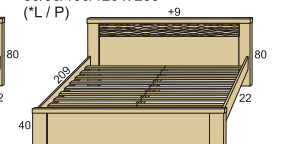

SALLY
90/100/120 x 200
140/160/180 x 200

DOLLY
90/100/120 x 200
140/160/180 x 200

DIGGY
90/100/120 x 200
140/160/180 x 200

DANELIS
140/160/180 x 200

DANELIS RELIA
140/160/180 x 200

ROZKLADACÍ JEDNOLŮŽKA

DUO SOFI N+N
složený stav: 90 x 200
rozložený stav: 180 x 200

DUO SOFI V+V
složený stav: 90 x 200
rozložený stav: 180 x 200 (*L / P)

DUO NR+NR
složený stav: 90 x 200
rozložený stav: 180 x 200

DUO VO+NR
složený stav: 90 x 200
rozložený stav: 180 x 200 (*L / P)

DUO VO+VO
složený stav: 90 x 200
rozložený stav: 180 x 200