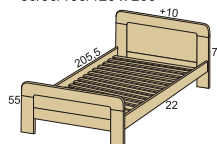

ŠTKRLE
45 x 40 x 40

EZE
47 x 40 x 30

FIJA NR
90 x 200

ELEA NR
90 x 200

INGE NR
90 x 200

JEDNOLŮŽKA / DVOULŮŽKA

NELA NR
80/90/100/120 x 200

FIJA A / FIJA B (bez zábrany)
90 x 200 (*možná sestava palandy)

ELEA A / ELEA B (bez zábrany)
90 x 200 (*možná sestava palandy)

INGE A / INGE B (bez zábrany)
90 x 200 (*možná sestava palandy)

NIKI V+V
80/90/100/120 x 200

NIKI NR
80/90/100/120 x 200 (*L / P)

FARISA
90 x 200

SALLY
90/100/120 x 200
140/160/180 x 200

DOLLY
90/100/120 x 200
140/160/180 x 200

DIGGY
90/100/120 x 200
140/160/180 x 200

DANELIS
140/160/180 x 200

DANELIS RELIA
140/160/180 x 200

ROZKLADACÍ JEDNOLŮŽKA

DUO SOFI N+N
složený stav: 90 x 200
rozložený stav: 180 x 200