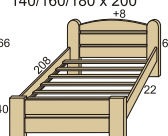

RADMILA
80/90/100/120 x 200
140/160/180 x 200