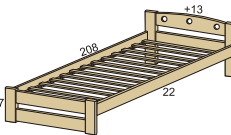

NANA - SKLO
30 x 90/120 x 17

ZITA 120
30 x 117 x 25 (*L / P) (*k psacím stolům šíře 120)

ZITA 150
30 x 147 x 25 (*k psacím stolům šíře 150)

FIJA BIG / ELEA BIG / INGE BIG
90 x 120 x 200 (*šíře se schůdky 156 cm)
90 x 140 x 200 (*šíře se schůdky 191 cm)

MONSTR VB
90 x 200
(*šíře se schůdky 139 cm)

PRAC. DESKA MONSTR
60 x 207

MONSTR PB
90 x 200 (*šíře se schůdky 139 cm)

INGE DUO
složený stav: 90 x 200 (vnější rozměr: 103 x 208 / délka se schůdky 246 cm)
rozložený stav: 180 x 200 (vnější rozměr: 192 x 208)

ŠTKRLE
45 x 40 x 40

EZE
47 x 40 x 30

FIJA NR
90 x 200

ELEA NR
90 x 200

INGE NR
90 x 200

JEDNOLŮŽKA / DVOULŮŽKA

NELA NR
80/90/100/120 x 200

FIJA A / FIJA B (bez zábrany)
90 x 200 (*možná sestava palandy)