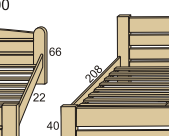

NELA NR
140/160/180 x 200