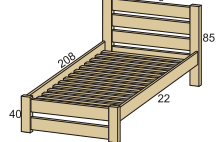

ŠTKRLE
45 x 40 x 40

EZE
47 x 40 x 30

FIJA NR
90 x 200

ELEA NR
90 x 200

INGE NR
90 x 200

JEDNOLŮŽKA / DVOULŮŽKA

NELA NR
80/90/100/120 x 200

FIJA A / FIJA B (bez zábrany)
90 x 200 (*možná sestava palandy)

ELEA A / ELEA B (bez zábrany)
90 x 200 (*možná sestava palandy)

INGE A / INGE B (bez zábrany)
90 x 200 (*možná sestava palandy)

NIKI V+V
80/90/100/120 x 200

NIKI NR
80/90/100/120 x 200 (*L / P)

FARISA
90 x 200