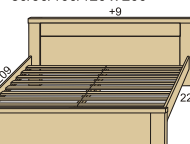

DANELIS
140/160/180 x 200