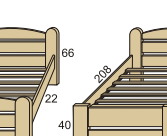

RADKA NR
140/160/180 x 200