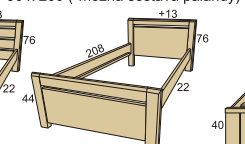

DIGGY
90/100/120 x 200
140/160/180 x 200