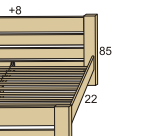

NELA NR
140/160/180 x 200