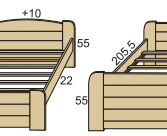

RONY N
80/90 x 200