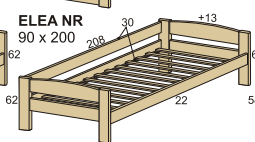

ŠTKRLE
45 x 40 x 40

EZE
47 x 40 x 30

FIJA NR
90 x 200

ELEA NR
90 x 200

INGE NR
90 x 200

JEDNOLŮŽKA / DVOULŮŽKA

NELA NR
80/90/100/120 x 200

FIJA A / FIJA B (bez zábrany)
90 x 200 (*možná sestava palandy)

ELEA A / ELEA B (bez zábrany)
90 x 200 (*možná sestava palandy)

INGE A / INGE B (bez zábrany)
90 x 200 (*možná sestava palandy)

NIKI V+V
80/90/100/120 x 200

NIKI NR
80/90/100/120 x 200 (*L / P)

FARISA
90 x 200