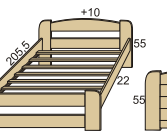

BETY N
80/90 x 200