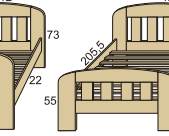

DANIEL V+V
90/120 x 200