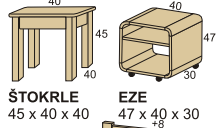

NANA - SKLO
30 x 90/120 x 17

ZITA 120
30 x 117 x 25 (*L / P) (*k psacím stolům šíře 120)

ZITA 150
30 x 147 x 25 (*k psacím stolům šíře 150)

FIJA BIG / ELEA BIG / INGE BIG
90 x 120 x 200 (*šíře se schůdky 156 cm)
90 x 140 x 200 (*šíře se schůdky 191 cm)

MONSTR VB
90 x 200
(*šíře se schůdky 139 cm)

PRAC. DESKA MONSTR
60 x 207

MONSTR PB
90 x 200 (*šíře se schůdky 139 cm)

INGE DUO
složený stav: 90 x 200 (vnější rozměr: 103 x 208 / délka se schůdky 246 cm)
rozložený stav: 180 x 200 (vnější rozměr: 192 x 208)