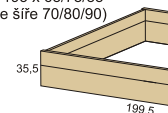

ÚLOŽNÉ PROSTORY

NORIDA SIDE
27 x 44 x 20 (*L / P)