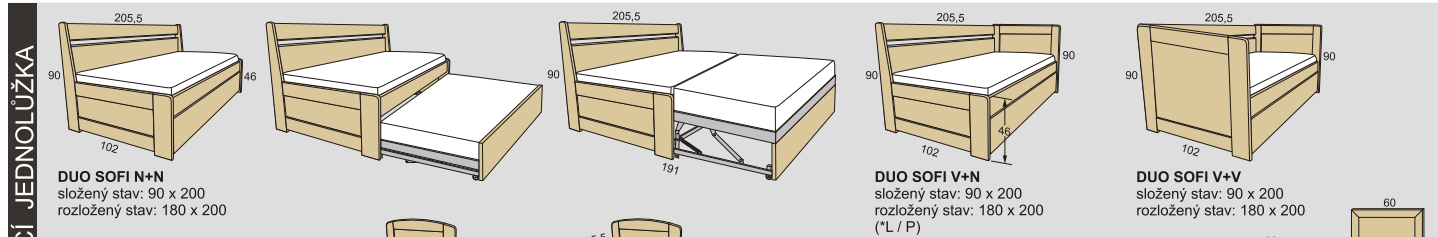

SALLY
90/100/120 x 200
140/160/180 x 200

DOLLY
90/100/120 x 200
140/160/180 x 200

DIGGY
90/100/120 x 200
140/160/180 x 200

DANELIS
140/160/180 x 200

DANELIS RELIA
140/160/180 x 200

ROZKLADACÍ JEDNOLŮŽKA

DUO SOFI N+N
složený stav: 90 x 200
rozložený stav: 180 x 200