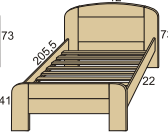

MICHAELA NR
90/120/160/180 x 200