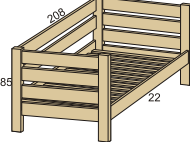

ŠTKRLE
45 x 40 x 40

EZE
47 x 40 x 30

FIJA NR
90 x 200

ELEA NR
90 x 200

INGE NR
90 x 200

JEDNOLŮŽKA / DVOULŮŽKA

NELA NR
80/90/100/120 x 200

FIJA A / FIJA B (bez zábrany)
90 x 200 (*možná sestava palandy)

ELEA A / ELEA B (bez zábrany)
90 x 200 (*možná sestava palandy)

INGE A / INGE B (bez zábrany)
90 x 200 (*možná sestava palandy)

NIKI V+V
80/90/100/120 x 200

NIKI NR
80/90/100/120 x 200 (*L / P)

FARISA
90 x 200