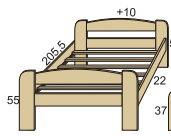

BETY
80/90 x 200