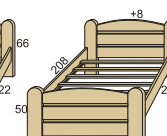

RADKA NR
80/90/100/120 x 200