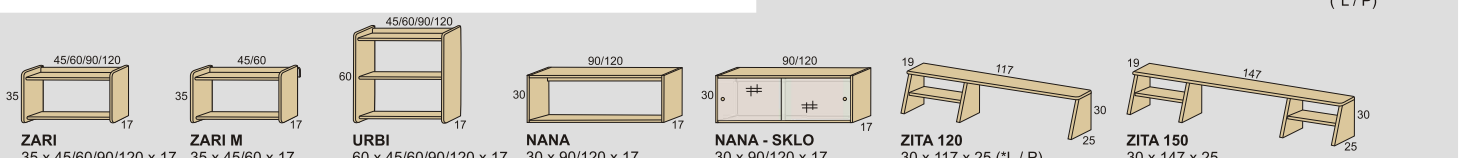

ZARI
35 x 45/60/90/120 x 17

ZARI M
35 x 45/60 x 17 (*závěsná na palandu)

URBI
60 x 45/60/90/120 x 17

NANA
30 x 90/120 x 17

NANA - SKLO
30 x 90/120 x 17

ZITA 150
30 x 147 x 25 (*k psacím stolům šíře 150)