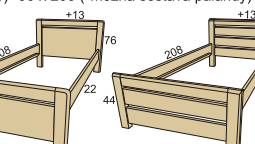

DOLLY
90/100/120 x 200
140/160/180 x 200