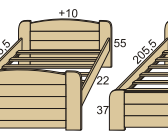

RONY
80/90 x 200