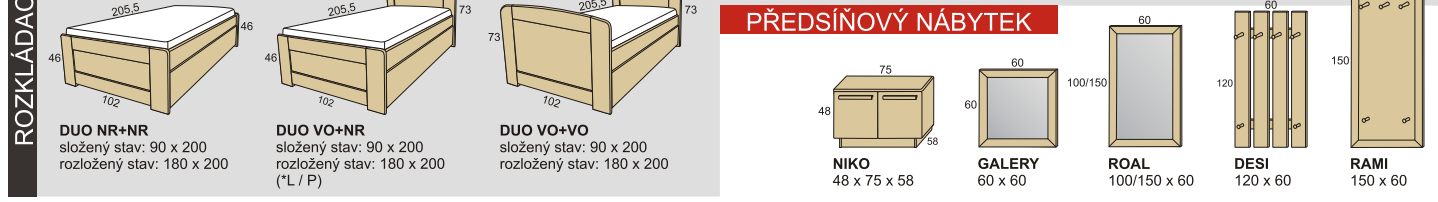

DUO SOFI N+N
složený stav: 90 x 200
rozložený stav: 180 x 200

DUO SOFI V+V
složený stav: 90 x 200
rozložený stav: 180 x 200 (*L / P)

DUO NR+NR
složený stav: 90 x 200
rozložený stav: 180 x 200

DUO VO+NR
složený stav: 90 x 200
rozložený stav: 180 x 200 (*L / P)

DUO VO+VO
složený stav: 90 x 200
rozložený stav: 180 x 200

GENIUS
75 x 60/120/150 x 60

BERT
75 x 120/150 x 60
(*2 šuplíky)

DANSO
75 x 130 x 60

JUNI - rostoucí stůl
63/75 x 98 x 40/60
(*2 šuplíky)

AMOS 120
75 x 120 x 60
(*L / P)

AMOS 150
75 x 150 x 60
(*1 P)

PŘEDSÍŇOVÝ NÁBYTEK