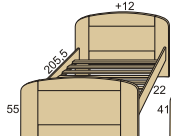

PAVLA
90/100/120 x 200
140/160/180 x 200