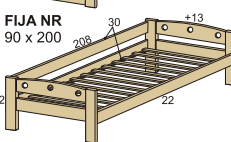

ŠTKRLE
45 x 40 x 40

EZE
47 x 40 x 30

FIJA NR
90 x 200

ELEA NR
90 x 200

INGE NR
90 x 200

JEDNOLŮŽKA / DVOULŮŽKA

NELA NR
80/90/100/120 x 200

FIJA A / FIJA B (bez zábrany)
90 x 200 (*možná sestava palandy)