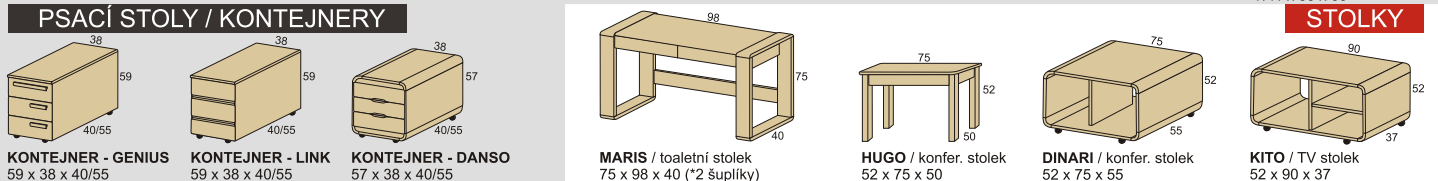

VÝSUV NA KLÁVESNICI
7/11 x 55 x 35

zábrana - UNI
21 x 120/160/200

zábrana - UNI SENIOR
32 x 120/160/200

zábrana - DUO / DUO Z
13,5 x 200

zábrana - KOV
21/23 x 140/195