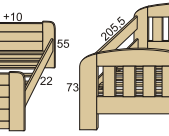

RONY R
80/90 x 200