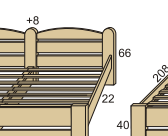

RADKA II NR
140/160/180 x 200