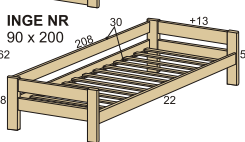

INGE A / INGE B (bez zábrany)
90 x 200 (*možná sestava palandy)