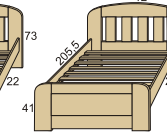

DANIEL
90/120/160/180 x 200