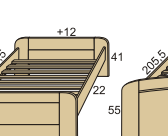

LINDA 2v1
90/100/120 x 200
140/160/180 x 200