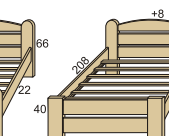

PAVLA
90/100/120 x 200
140/160/180 x 200

PAVLA NR
90/100/120 x 200
140/160/180 x 200

LINDA 2v1
90/100/120 x 200
140/160/180 x 200

NORIDA
90/160/180 x 200

NORIDA NR
90/160/180 x 200

RADKA NR
80/90/100/120 x 200

RADMILA
80/90/100/120 x 200
140/160/180 x 200