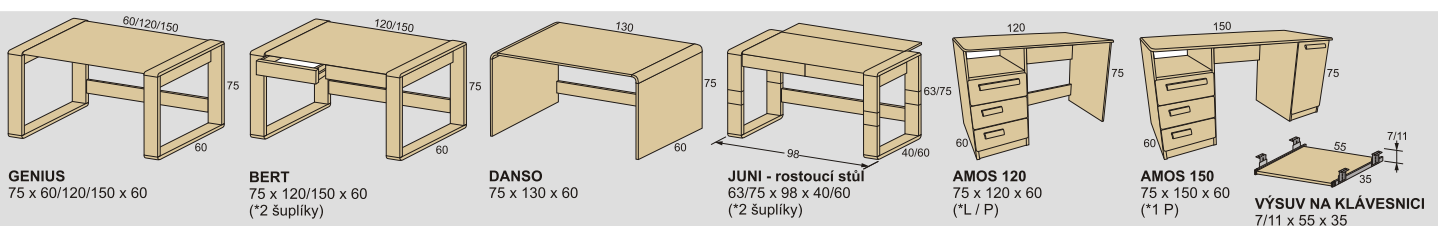

NIKO
48 x 75 x 58

GALERY
60 x 60

ROAL
100/150 x 60

DESI
120 x 60

RAMI
150 x 60

KONTEJNER - GENIUS
59 x 38 x 40/55

KONTEJNER - LINK
59 x 38 x 40/55

KONTEJNER - DANSO
57 x 38 x 40/55

MARIS / toaletní stolek
75 x 98 x 40 (*2 šuplíky)

HUGO / konfer. stolek
52 x 75 x 50

DINARI / konfer. stolek
52 x 75 x 55