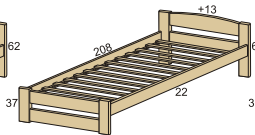

NANA - SKLO
30 x 90/120 x 17

ZITA 120
30 x 117 x 25 (*L / P) (*k psacím stolům šíře 120)

ZITA 150
30 x 147 x 25 (*k psacím stolům šíře 150)

FIJA BIG / ELEA BIG / INGE BIG
90 x 120 x 200 (*šíře se schůdky 156 cm)
90 x 140 x 200 (*šíře se schůdky 191 cm)

MONSTR VB
90 x 200
(*šíře se schůdky 139 cm)

PRAC. DESKA MONSTR
60 x 207

MONSTR PB
90 x 200 (*šíře se schůdky 139 cm)

INGE DUO
složený stav: 90 x 200 (vnější rozměr: 103 x 208 / délka se schůdky 246 cm)
rozložený stav: 180 x 200 (vnější rozměr: 192 x 208)

ŠTKRLE
45 x 40 x 40

EZE
47 x 40 x 30

FIJA NR
90 x 200

ELEA NR
90 x 200

INGE NR
90 x 200

JEDNOLŮŽKA / DVOULŮŽKA

NELA NR
80/90/100/120 x 200

FIJA A / FIJA B (bez zábrany)
90 x 200 (*možná sestava palandy)