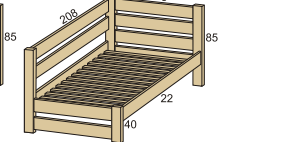

MONSTR VB
90 x 200
(*šíře se schůdky 139 cm)

PRAC. DESKA MONSTR
60 x 207

MONSTR PB
90 x 200 (*šíře se schůdky 139 cm)

INGE DUO
složený stav: 90 x 200 (vnější rozměr: 103 x 208 / délka se schůdky 246 cm)
rozložený stav: 180 x 200 (vnější rozměr: 192 x 208)

ŠTKRLE
45 x 40 x 40

EZE
47 x 40 x 30

FIJA NR
90 x 200

ELEA NR
90 x 200

INGE NR
90 x 200

JEDNOLŮŽKA / DVOULŮŽKA

NELA NR
80/90/100/120 x 200

FIJA A / FIJA B (bez zábrany)
90 x 200 (*možná sestava palandy)

ELEA A / ELEA B (bez zábrany)
90 x 200 (*možná sestava palandy)

INGE A / INGE B (bez zábrany)
90 x 200 (*možná sestava palandy)

NIKI V+V
80/90/100/120 x 200

NIKI NR
80/90/100/120 x 200 (*L / P)

FARISA
90 x 200