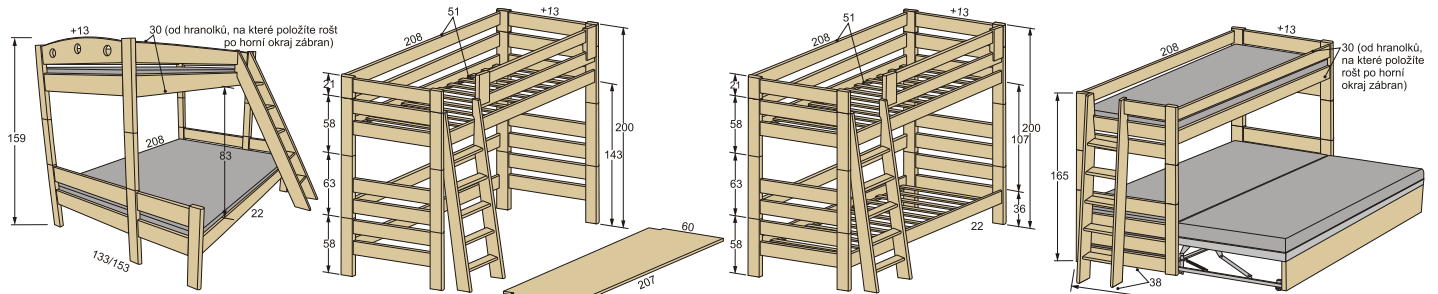

NORIDA
19 x 171/191 x 20 (*k postelím šíře 160/180)

NORIDA SIDE
27 x 44 x 20 (*L / P)

POLICE

ZARI
35 x 45/60/90/120 x 17

ZARI M
35 x 45/60 x 17 (*závěsná na palandu)

URBI
60 x 45/60/90/120 x 17

NANA
30 x 90/120 x 17

NANA - SKLO
30 x 90/120 x 17

ZITA 120
30 x 117 x 25 (*L / P) (*k psacím stolům šíře 120)

ZITA 150
30 x 147 x 25 (*k psacím stolům šíře 150)

FIJA BIG / ELEA BIG / INGE BIG
90 x 120 x 200 (*šíře se schůdky 156 cm)
90 x 140 x 200 (*šíře se schůdky 191 cm)