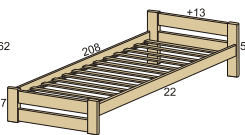

MONSTR VB
90 x 200
(*šíře se schůdky 139 cm)

PRAC. DESKA MONSTR
60 x 207

MONSTR PB
90 x 200 (*šíře se schůdky 139 cm)

INGE DUO
složený stav: 90 x 200 (vnější rozměr: 103 x 208 / délka se schůdky 246 cm)
rozložený stav: 180 x 200 (vnější rozměr: 192 x 208)

ŠTKRLE
45 x 40 x 40

EZE
47 x 40 x 30

FIJA NR
90 x 200

ELEA NR
90 x 200

INGE NR
90 x 200

JEDNOLŮŽKA / DVOULŮŽKA

NELA NR
80/90/100/120 x 200

FIJA A / FIJA B (bez zábrany)
90 x 200 (*možná sestava palandy)