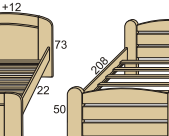

NORIDA NR
90/160/180 x 200