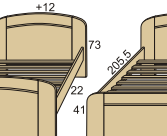

NORIDA
90/160/180 x 200