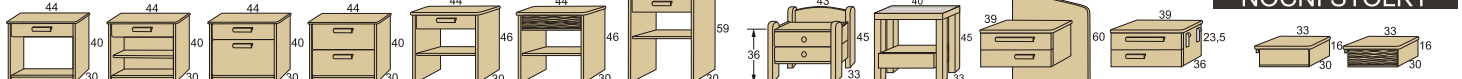

NOČNÍ STOLKY

MARK
40 x 44 x 30

MARTIN
40 x 44 x 30

MARKÉTA
40 x 44 x 30 (*1 P)

MARTINA
40 x 44 x 30

MARKUS / MARKUS RELIA
46 x 44 x 30

MARKUS SENIOR
59 x 44 x 30

RADKA
45 x 43 x 33

XIDAS
45 x 40 x 33