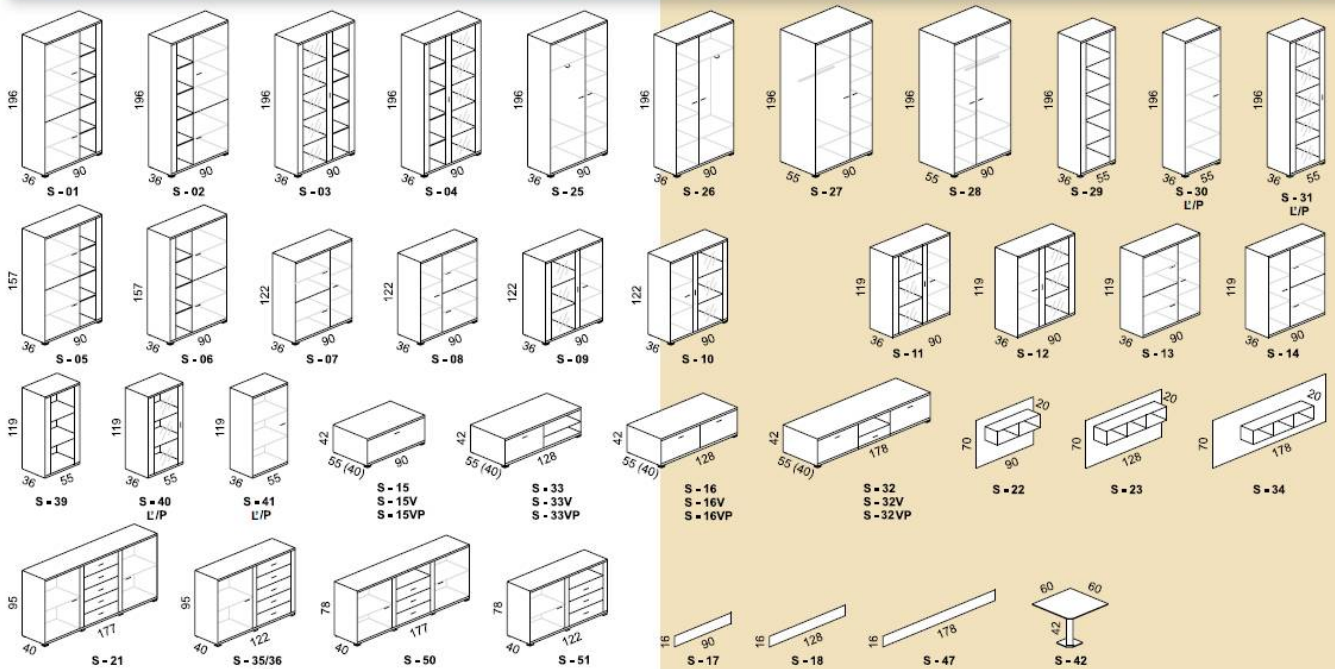

Sara

Dominantnosť, ale pritom ľahkosť, je základným prvkom obývacej steny SARA. Zvýraznené hrúbky hrán a použitie zvislých líšt dodávajú prvkom nezameniteľný ráz. Praktické a vkusné doplnky ešte viac umocňujú možnosti kombinácií.

K zobrazeným prvkom je možné štandardne používať aj spoločné prvky vyobrazené pri obývacej stene LOLA.

Sara

Materiálovým základom obývacích zostáv je laminovaná doska v kombinácii hrúbok 18 a 25 mm vo farebných prevedeniach buk, čerešňa, jelša, javor, dub, biela lesklá gravír, orech a wenge. Exponované hrany sú chránené výlučne kvalitnou a odolnou ABS hranou hrúbky 2 a 0,5 mm. Zásuvky sú vedené pevnými bočnými kovovými plnovýsuvmi so samozatváracím systémom. Tovar je dodávaný v demonte. Všetky materiály použité pri výrobe sú testované a zdravotne nezávadné.