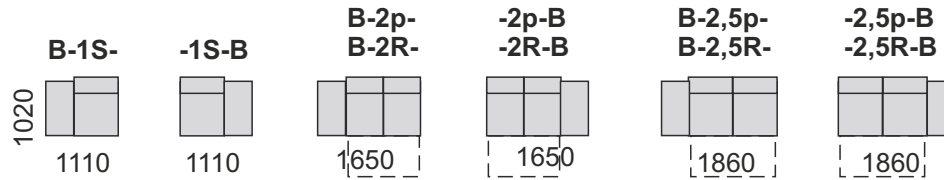

bok č.1

bok č.2

VT taburetka SIONE

taburetka SIONE malá

SIONE

súprava B-2R-ROH-DM, bok č. 1

Sione je moderná rohová sedacia súprava rozkladacia so sklopnými opierkami. V ponuke sú dva typy bokov na výber (polohovací bok č. 1 a pevný bok č. 2). Opierky sú sklopné do viacerých polôh aj na rohovom elemente. Plocha na spanie s 2RS - elementom 120x190 cm, 120x220 cm s 2,5RS - elementom. Pohodlné sedenie zabezpečujú kvalitné vysokoelastické PUR peny a vlnité pružiny v sedáku. Výška so sklopenou opierkou v dolnej polohe: 81 cm, výška v hornej polohe 98 cm. výška sedenia 43 cm, hĺbka sedenia 61 cm. Nohy drevené valce výšky 6 cm, pre boky č.1 nohy typ SIZ, pre boky č. 2 nohy typ SIN.

B-2R-ROH-DM

súprava B-2R-ROH-DM, bok č. 1

súprava B-2,5R-DU, bok č. 2

SIONE

BOKY č.1:

BOKY č.2:

výška boku č. 2: 57 cm

taburetka SIONE
malá

VT taburetka SIONE

Príklady súprav :

(rozmery sú uvedené pre boky č.1)