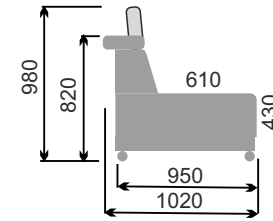

bok č.1

bok č.2

VT taburetka SIONE

taburetka SIONE malá

SIONE

súprava B-2R-ROH-DM, bok č. 1

Sione je moderná rohová sedacia súprava rozkladacia so sklopnými opierkami. V ponuke sú dva typy bokov na výber (polohovací bok č. 1 a pevný bok č. 2). Opierky sú sklopné do viacerých polôh aj na rohovom elemente. Plocha na spanie s 2RS - elementom 120x190 cm, 120x220 cm s 2,5RS - elementom. Pohodlné sedenie zabezpečujú kvalitné vysokoelastické PUR peny a vlnité pružiny v sedáku. Výška so sklopenou opierkou v dolnej polohe: 81 cm, výška v hornej polohe 98 cm. výška sedenia 43 cm, hĺbka sedenia 61 cm. Nohy drevené valce výšky 6 cm, pre boky č.1 nohy typ SIZ, pre boky č. 2 nohy typ SIN.

B-2R-ROH-DM

súprava B-2R-ROH-DM, bok č. 1

súprava B-2,5R-DU, bok č. 2

SIONE

BOKY č.1:

BOKY č.2:

výška boku č. 2: 57 cm

taburetka SIONE
malá

VT taburetka SIONE

Príklady súprav :

(rozmery sú uvedené pre boky č.1)