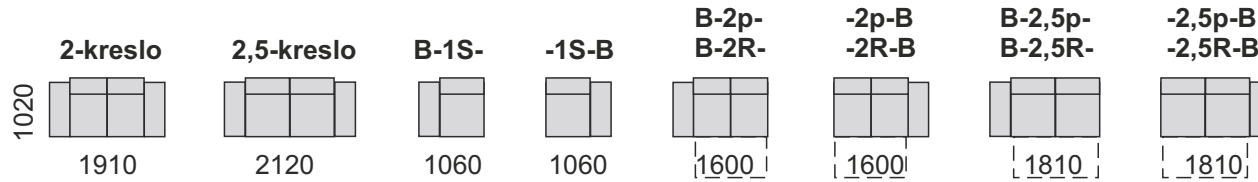

bok č.1

bok č.2

VT taburetka SIONE

taburetka SIONE malá

SIONE

súprava B-2R-ROH-DM, bok č. 1

Sione je moderná rohová sedacia súprava rozkladacia so sklopnými opierkami. V ponuke sú dva typy bokov na výber (polohovací bok č. 1 a pevný bok č. 2). Opierky sú sklopné do viacerých polôh aj na rohovom elemente. Plocha na spanie s 2RS - elementom 120x190 cm, 120x220 cm s 2,5RS - elementom. Pohodlné sedenie zabezpečujú kvalitné vysokoelastické PUR peny a vlnité pružiny v sedáku. Výška so sklopenou opierkou v dolnej polohe: 81 cm, výška v hornej polohe 98 cm. výška sedenia 43 cm, hĺbka sedenia 61 cm. Nohy drevené valce výšky 6 cm, pre boky č.1 nohy typ SIZ, pre boky č. 2 nohy typ SIN.

B-2R-ROH-DM

súprava B-2R-ROH-DM, bok č. 1

súprava B-2,5R-DU, bok č. 2

SIONE

BOKY č.1:

BOKY č.2:

výška boku č. 2: 57 cm

taburetka SIONE
malá

VT taburetka SIONE

Príklady súprav :

(rozmery sú uvedené pre boky č.1)