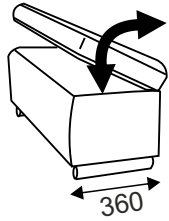

bok č.1

bok č.2

VT taburetka SIONE

taburetka SIONE malá

SIONE

súprava B-2R-ROH-DM, bok č. 1

Sione je moderná rohová sedacia súprava rozkladacia so sklopnými opierkami. V ponuke sú dva typy bokov na výber (polohovací bok č. 1 a pevný bok č. 2). Opierky sú sklopné do viacerých polôh aj na rohovom elemente. Plocha na spanie s 2RS - elementom 120x190 cm, 120x220 cm s 2,5RS - elementom. Pohodlné sedenie zabezpečujú kvalitné vysokoelastické PUR peny a vlnité pružiny v sedáku. Výška so sklopenou opierkou v dolnej polohe: 81 cm, výška v hornej polohe 98 cm. výška sedenia 43 cm, hĺbka sedenia 61 cm. Nohy drevené valce výšky 6 cm, pre boky č.1 nohy typ SIZ, pre boky č. 2 nohy typ SIN.

B-2R-ROH-DM

súprava B-2R-ROH-DM, bok č. 1

súprava B-2,5R-DU, bok č. 2

SIONE

BOKY č.1:

BOKY č.2:

výška boku č. 2: 57 cm

taburetka SIONE
malá

VT taburetka SIONE

Príklady súprav :

(rozmery sú uvedené pre boky č.1)