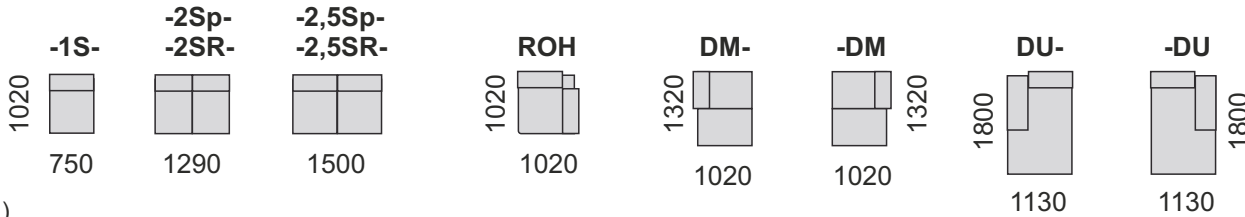

bok č.1

bok č.2

VT taburetka SIONE

taburetka SIONE malá

SIONE

súprava B-2R-ROH-DM, bok č. 1

Sione je moderná rohová sedacia súprava rozkladacia so sklopnými opierkami. V ponuke sú dva typy bokov na výber (polohovací bok č. 1 a pevný bok č. 2). Opierky sú sklopné do viacerých polôh aj na rohovom elemente. Plocha na spanie s 2RS - elementom 120x190 cm, 120x220 cm s 2,5RS - elementom. Pohodlné sedenie zabezpečujú kvalitné vysokoelastické PUR peny a vlnité pružiny v sedáku. Výška so sklopenou opierkou v dolnej polohe: 81 cm, výška v hornej polohe 98 cm. výška sedenia 43 cm, hĺbka sedenia 61 cm. Nohy drevené valce výšky 6 cm, pre boky č.1 nohy typ SIZ, pre boky č. 2 nohy typ SIN.

B-2R-ROH-DM

súprava B-2R-ROH-DM, bok č. 1

súprava B-2,5R-DU, bok č. 2

SIONE

BOKY č.1:

BOKY č.2:

výška boku č. 2: 57 cm

taburetka SIONE
malá

VT taburetka SIONE

Príklady súprav :

(rozmery sú uvedené pre boky č.1)