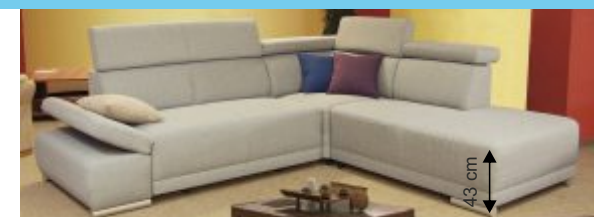

bok č.1

bok č.2

VT taburetka SIONE

taburetka SIONE malá

SIONE

súprava B-2R-ROH-DM, bok č. 1

Sione je moderná rohová sedacia súprava rozkladacia so sklopnými opierkami. V ponuke sú dva typy bokov na výber (polohovací bok č. 1 a pevný bok č. 2). Opierky sú sklopné do viacerých polôh aj na rohovom elemente. Plocha na spanie s 2RS - elementom 120x190 cm, 120x220 cm s 2,5RS - elementom. Pohodlné sedenie zabezpečujú kvalitné vysokoelastické PUR peny a vlnité pružiny v sedáku. Výška so sklopenou opierkou v dolnej polohe: 81 cm, výška v hornej polohe 98 cm. výška sedenia 43 cm, hĺbka sedenia 61 cm. Nohy drevené valce výšky 6 cm, pre boky č.1 nohy typ SIZ, pre boky č. 2 nohy typ SIN.

B-2R-ROH-DM

súprava B-2R-ROH-DM, bok č. 1

súprava B-2,5R-DU, bok č. 2

SIONE

BOKY č.1:

BOKY č.2:

výška boku č. 2: 57 cm

taburetka SIONE
malá

VT taburetka SIONE

Príklady súprav :

(rozmery sú uvedené pre boky č.1)