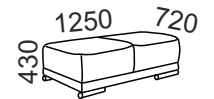

bok č.1

bok č.2

VT taburetka SIONE

taburetka SIONE malá

SIONE

súprava B-2R-ROH-DM, bok č. 1

Sione je moderná rohová sedacia súprava rozkladacia so sklopnými opierkami. V ponuke sú dva typy bokov na výber (polohovací bok č. 1 a pevný bok č. 2). Opierky sú sklopné do viacerých polôh aj na rohovom elemente. Plocha na spanie s 2RS - elementom 120x190 cm, 120x220 cm s 2,5RS - elementom. Pohodlné sedenie zabezpečujú kvalitné vysokoelastické PUR peny a vlnité pružiny v sedáku. Výška so sklopenou opierkou v dolnej polohe: 81 cm, výška v hornej polohe 98 cm. výška sedenia 43 cm, hĺbka sedenia 61 cm. Nohy drevené valce výšky 6 cm, pre boky č.1 nohy typ SIZ, pre boky č. 2 nohy typ SIN.

B-2R-ROH-DM

súprava B-2R-ROH-DM, bok č. 1

súprava B-2,5R-DU, bok č. 2

SIONE

BOKY č.1:

BOKY č.2:

výška boku č. 2: 57 cm

taburetka SIONE
malá

VT taburetka SIONE

Príklady súprav :

(rozmery sú uvedené pre boky č.1)