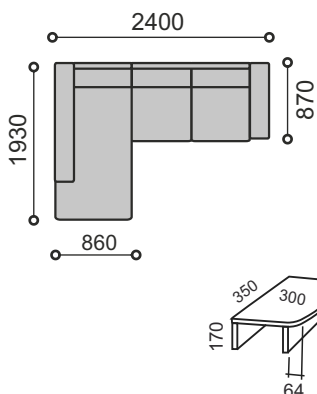

STEFANI

STEFANI

Moderná rohová rozkladacia sedacia súprava STEFANI s úložný priestorom. Opierkové vankúše sú voľné, so snímateľným poťahom, výplň z elastickej PUR peny.. Ľavé alebo pravé prevedenie rohovej súpravy. Konštrukciu sedáka 2-kreslá tvorí silný drevený rám s vlnitými pružinami a lepený sendvič odolných PUR pien. K súprave možno dokúpiť dosku na podrúčku z lakovaného rastlého bukového dreva, nadhlavník na zvýšenie opierky a sadu vankúšov.

rohová súprava ĽAVÁ

rohová súprava PRAVÁ

plocha pre spanie
132x193 cm