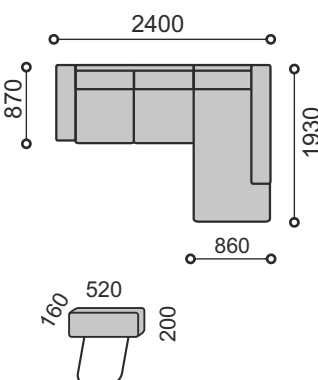

STEFANI

STEFANI

Moderná rohová rozkladacia sedacia súprava STEFANI s úložný priestorom. Opierkové vankúše sú voľné, so snímateľným poťahom, výplň z elastickej PUR peny.. Ľavé alebo pravé prevedenie rohovej súpravy. Konštrukciu sedáka 2-kreslá tvorí silný drevený rám s vlnitými pružinami a lepený sendvič odolných PUR pien. K súprave možno dokúpiť dosku na podrúčku z lakovaného rastlého bukového dreva, nadhlavník na zvýšenie opierky a sadu vankúšov.

rohová súprava ĽAVÁ

rohová súprava PRAVÁ

plocha pre spanie
132x193 cm