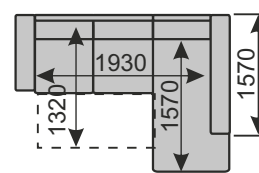

STEFANI

STEFANI

Moderná rohová rozkladacia sedacia súprava STEFANI s úložný priestorom. Opierkové vankúše sú voľné, so snímateľným poťahom, výplň z elastickej PUR peny.. Ľavé alebo pravé prevedenie rohovej súpravy. Konštrukciu sedáka 2-kreslá tvorí silný drevený rám s vlnitými pružinami a lepený sendvič odolných PUR pien. K súprave možno dokúpiť dosku na podrúčku z lakovaného rastlého bukového dreva, nadhlavník na zvýšenie opierky a sadu vankúšov.

rohová súprava ĽAVÁ

rohová súprava PRAVÁ

plocha pre spanie
132x193 cm