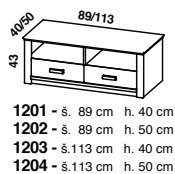

1201 - š. 89 cm h. 40 cm
1202 - š. 89 cm h. 50 cm
1203 - š. 113 cm h. 40 cm
1204 - š. 113 cm h. 50 cm

1205 - š. 89 cm h. 40 cm
1206 - š. 89 cm h. 50 cm
1207 - š. 113 cm h. 40 cm
1208 - š. 113 cm h. 50 cm

1301 - š. 127 cm h. 40 cm
1302 - š. 127 cm h. 50 cm
1303 - š. 163 cm h. 40 cm
1304 - š. 163 cm h. 50 cm

1305 - š. 127 cm h. 40 cm
1306 - š. 127 cm h. 50 cm
1307 - š. 163 cm h. 40 cm
1308 - š. 163 cm h. 50 cm

4305 - šírka 151 cm

5101 - šírka 52 cm
5102 - šírka 64 cm

5201 - šírka 89 cm
5202 - šírka 113 cm

TV 01 - panel

KS01 700 x 700 mm
KS02 800 x 800 mm
KS03 900 x 900 mm
KS04 1 200 x 600 mm

SP01 800 x 800 mm
SP02 900 x 900 mm
SP03 1 200 x 800 mm
SP04 1 200 x 900 mm
SP05 1 400 x 800 mm
SP06 1 400 x 900 mm
SP07 1 600 x 800 mm
SP08 1 600 x 900 mm
SP09 1 800 x 800 mm
SP10 1 800 x 900 mm