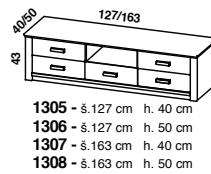

1201 - š. 89 cm h. 40 cm
1202 - š. 89 cm h. 50 cm
1203 - š. 113 cm h. 40 cm
1204 - š. 113 cm h. 50 cm

1205 - š. 89 cm h. 40 cm
1206 - š. 89 cm h. 50 cm
1207 - š. 113 cm h. 40 cm
1208 - š. 113 cm h. 50 cm

1301 - š. 127 cm h. 40 cm
1302 - š. 127 cm h. 50 cm
1303 - š. 163 cm h. 40 cm
1304 - š. 163 cm h. 50 cm

1305 - š. 127 cm h. 40 cm
1306 - š. 127 cm h. 50 cm
1307 - š. 163 cm h. 40 cm
1308 - š. 163 cm h. 50 cm

4305 - šírka 151 cm

5101 - šírka 52 cm
5102 - šírka 64 cm

5201 - šírka 89 cm
5202 - šírka 113 cm

TV 01 - panel

KS01 700 x 700 mm
KS02 800 x 800 mm
KS03 900 x 900 mm
KS04 1 200 x 600 mm

SP01 800 x 800 mm
SP02 900 x 900 mm
SP03 1 200 x 800 mm
SP04 1 200 x 900 mm
SP05 1 400 x 800 mm
SP06 1 400 x 900 mm
SP07 1 600 x 800 mm
SP08 1 600 x 900 mm
SP09 1 800 x 800 mm
SP10 1 800 x 900 mm