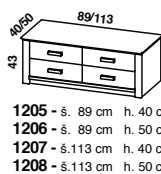

1201 - š. 89 cm h. 40 cm
1202 - š. 89 cm h. 50 cm
1203 - š. 113 cm h. 40 cm
1204 - š. 113 cm h. 50 cm

1205 - š. 89 cm h. 40 cm
1206 - š. 89 cm h. 50 cm
1207 - š. 113 cm h. 40 cm
1208 - š. 113 cm h. 50 cm

1301 - š. 127 cm h. 40 cm
1302 - š. 127 cm h. 50 cm
1303 - š. 163 cm h. 40 cm
1304 - š. 163 cm h. 50 cm

1305 - š. 127 cm h. 40 cm
1306 - š. 127 cm h. 50 cm
1307 - š. 163 cm h. 40 cm
1308 - š. 163 cm h. 50 cm

4305 - šírka 151 cm

5101 - šírka 52 cm
5102 - šírka 64 cm

5201 - šírka 89 cm
5202 - šírka 113 cm

TV 01 - panel

KS01 700 x 700 mm
KS02 800 x 800 mm
KS03 900 x 900 mm
KS04 1 200 x 600 mm

SP01 800 x 800 mm
SP02 900 x 900 mm
SP03 1 200 x 800 mm
SP04 1 200 x 900 mm
SP05 1 400 x 800 mm
SP06 1 400 x 900 mm
SP07 1 600 x 800 mm
SP08 1 600 x 900 mm
SP09 1 800 x 800 mm
SP10 1 800 x 900 mm