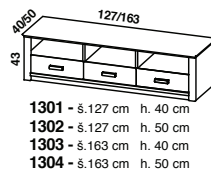

1201 - š. 89 cm h. 40 cm
1202 - š. 89 cm h. 50 cm
1203 - š. 113 cm h. 40 cm
1204 - š. 113 cm h. 50 cm

1205 - š. 89 cm h. 40 cm
1206 - š. 89 cm h. 50 cm
1207 - š. 113 cm h. 40 cm
1208 - š. 113 cm h. 50 cm

1301 - š. 127 cm h. 40 cm
1302 - š. 127 cm h. 50 cm
1303 - š. 163 cm h. 40 cm
1304 - š. 163 cm h. 50 cm

1305 - š. 127 cm h. 40 cm
1306 - š. 127 cm h. 50 cm
1307 - š. 163 cm h. 40 cm
1308 - š. 163 cm h. 50 cm

4305 - šírka 151 cm

5101 - šírka 52 cm
5102 - šírka 64 cm

5201 - šírka 89 cm
5202 - šírka 113 cm

TV 01 - panel

KS01 700 x 700 mm
KS02 800 x 800 mm
KS03 900 x 900 mm
KS04 1 200 x 600 mm

SP01 800 x 800 mm
SP02 900 x 900 mm
SP03 1 200 x 800 mm
SP04 1 200 x 900 mm
SP05 1 400 x 800 mm
SP06 1 400 x 900 mm
SP07 1 600 x 800 mm
SP08 1 600 x 900 mm
SP09 1 800 x 800 mm
SP10 1 800 x 900 mm