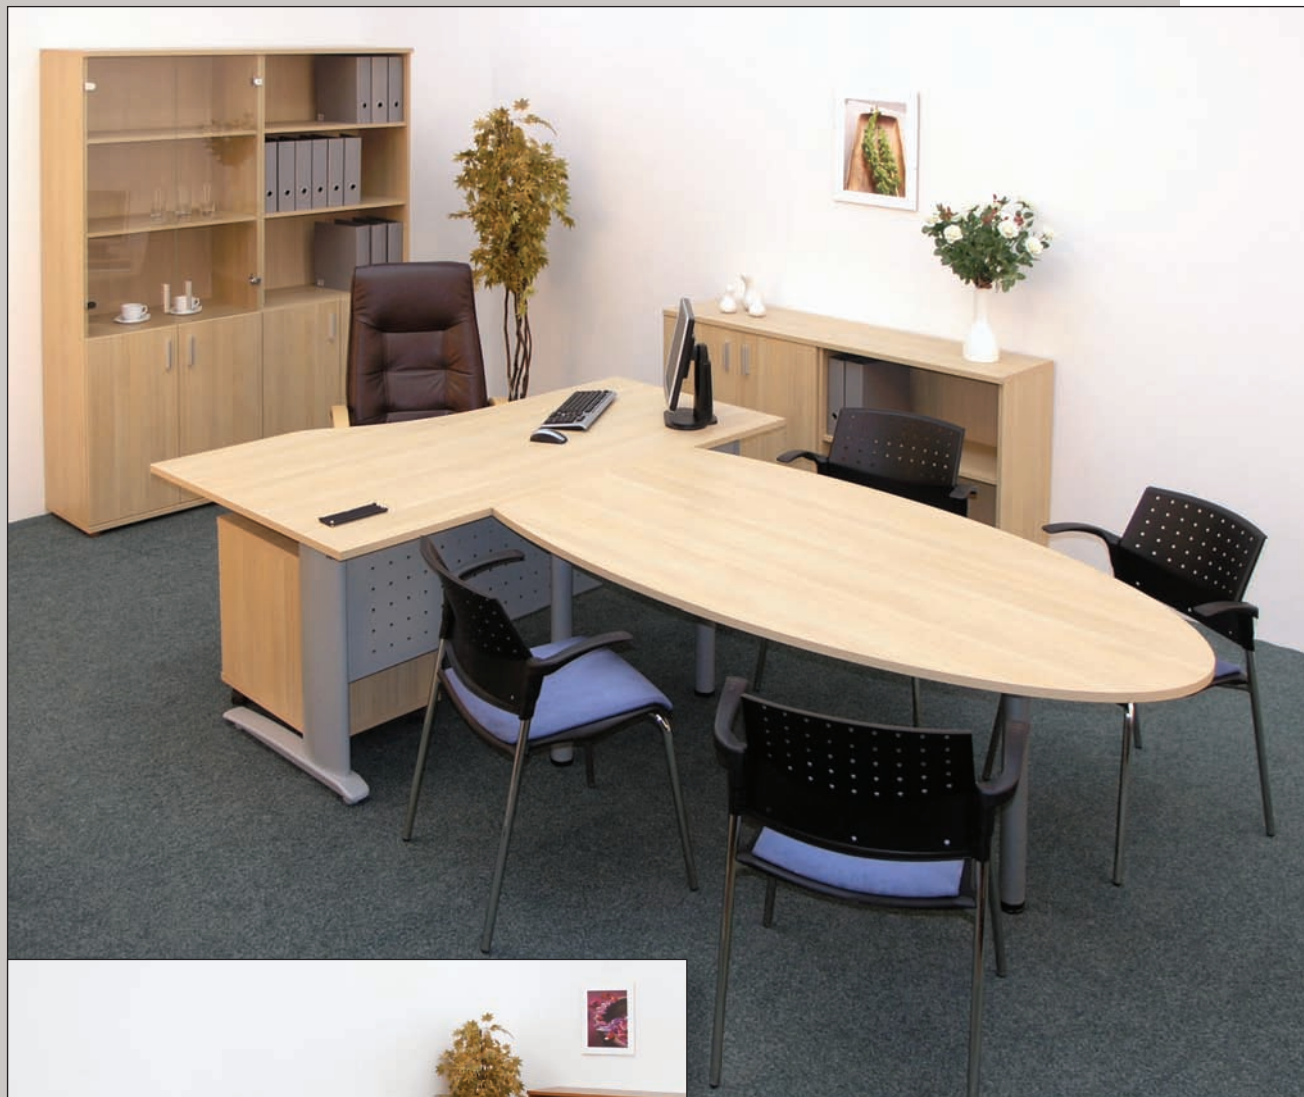

# Trend

Kancelársky nábytkový súbor TREND svojou variabilitou, flexibilitou a moderným designom spĺňa všetky požiadavky na to, aby bol využívaný na zariadenie všetkých typov administratívnych priestorov – od najväčších veľkopriestorových kancelárií až po domáce pracoviská – kde sú kladené vysoké nároky na funkčnosť, estetiku a kvalitu.

TREND je vyrábaný z laminovanej dosky hrúbky 18 mm a 25 mm vo farebných prevedeniach buk, čerešňa, javor, orech a dub. Exponované hrany sú chránené odolnou ABS hranou hrúbky 2 mm a 0,5 mm. Pracovné stoly sú dodávané aj na trendových kovových podnožiach sivej a čiernej farby, prídavné stolíky na ocelových trubkových nohách. Podnože nerohových stolov je možné opatriť kovovými perforovanými alebo plnými doskovými chrbtami. Stoly sa dajú doplniť o stolové nadstavby, držiak PC a klávesnicové výsuvy. Celosklené dvere sú zameniteľné za rámové hliníkové dvere s príplatkom. Niektoré modely skriniek sú vyrábané s plastovými roletami sivej farby. Používané sú celohliníkové úchytky s roztečou 96 mm. Nábytok je okrem kontajnerov dodávaný v demonte. Všetky materiály použité pri výrobe sú testované a zdravotne nezávadné.