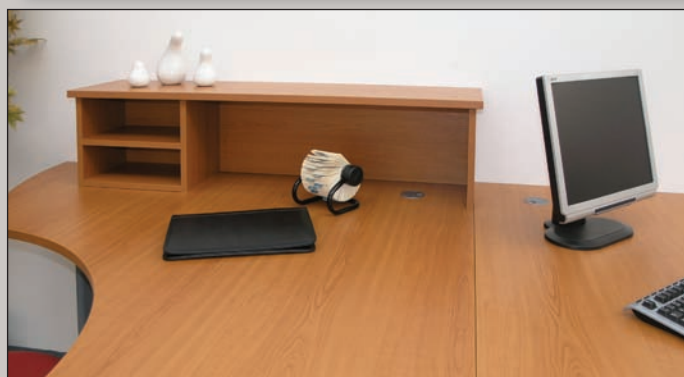

# Trend

Kancelársky nábytkový súbor TREND svojou variabilitou, flexibilitou a moderným designom spĺňa všetky požiadavky na to, aby bol využívaný na zariadenie všetkých typov administratívnych priestorov – od najväčších veľkopriestorových kancelárií až po domáce pracoviská – kde sú kladené vysoké nároky na funkčnosť, estetiku a kvalitu.

TREND je vyrábaný z laminovanej dosky hrúbky 18 mm a 25 mm vo farebných prevedeniach buk, čerešňa, javor, orech a dub. Exponované hrany sú chránené odolnou ABS hranou hrúbky 2 mm a 0,5 mm. Pracovné stoly sú dodávané aj na trendových kovových podnožiach sivej a čiernej farby, prídavné stolíky na ocelových trubkových nohách. Podnože nerohových stolov je možné opatriť kovovými perforovanými alebo plnými doskovými chrbtami. Stoly sa dajú doplniť o stolové nadstavby, držiak PC a klávesnicové výsuvy. Celosklené dvere sú zameniteľné za rámové hliníkové dvere s príplatkom. Niektoré modely skriniek sú vyrábané s plastovými roletami sivej farby. Používané sú celohliníkové úchytky s roztečou 96 mm. Nábytok je okrem kontajnerov dodávaný v demonte. Všetky materiály použité pri výrobe sú testované a zdravotne nezávadné.